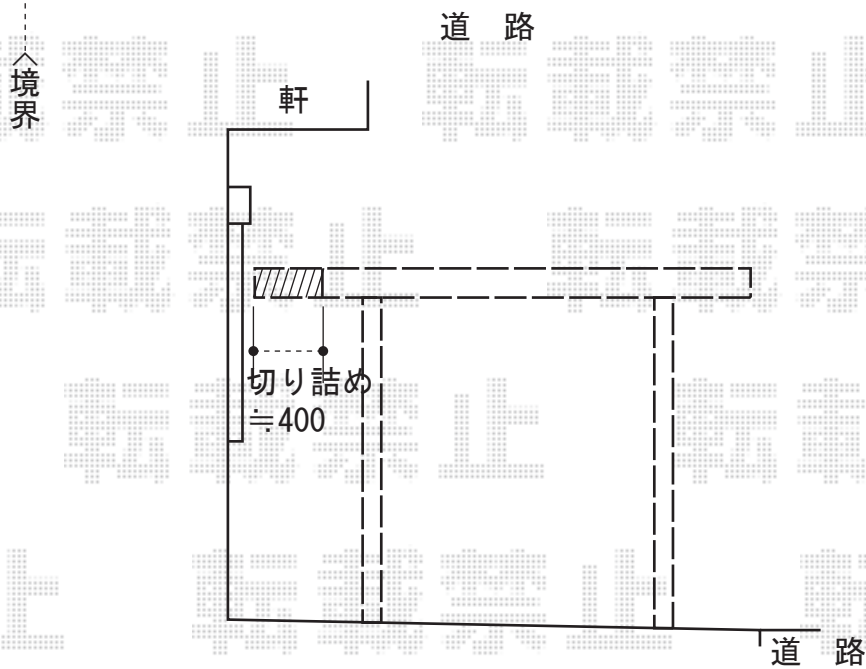

エックススーフ ワイド 積雪～30cm対応

トステム エックススーフ ワイド 積雪～30cm対応
 幅=4,920mm
 奥行=4,971mm
 色：シャイングレー
 屋根材：ポリカーボネート（ブルースモーク）
 柱仕様：ロング柱24仕様（有効高 約2,400mm）

現場状況や作図制限により概略図の内容と多少の違いが生じることがございます。
 施工時は、現場優先とさせて頂きたく思いますので、お立会い頂き、
 最終のご指示のほど、何卒、宜しくお願い致します。