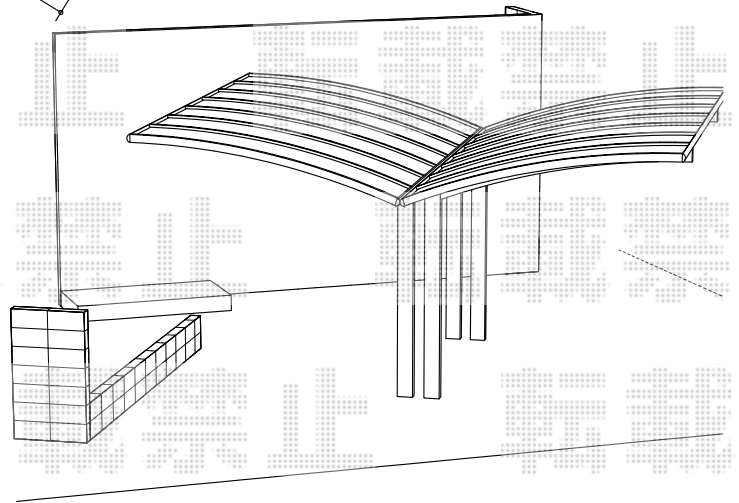

# レイナポート Y合掌 積雪～20cm対応

YKK AP レイナポート Y合掌 積雪～20cm対応  
 幅=6,017mm 【30+30】  
 奥行=5,052mm  
 色：プラチナステン  
 屋根材：熱線遮断ポリカーボネート（アースブルーマット調）  
 柱仕様：ハイルーフ柱仕様（有効高 約2,355mm）

現場状況や作図制限により概略図の内容と多少の違いが生じることがございます。  
 施工時は、現場優先とさせて頂きたく思いますので、お立会い頂き、  
 最終のご指示のほど、何卒、宜しくお願い致します。