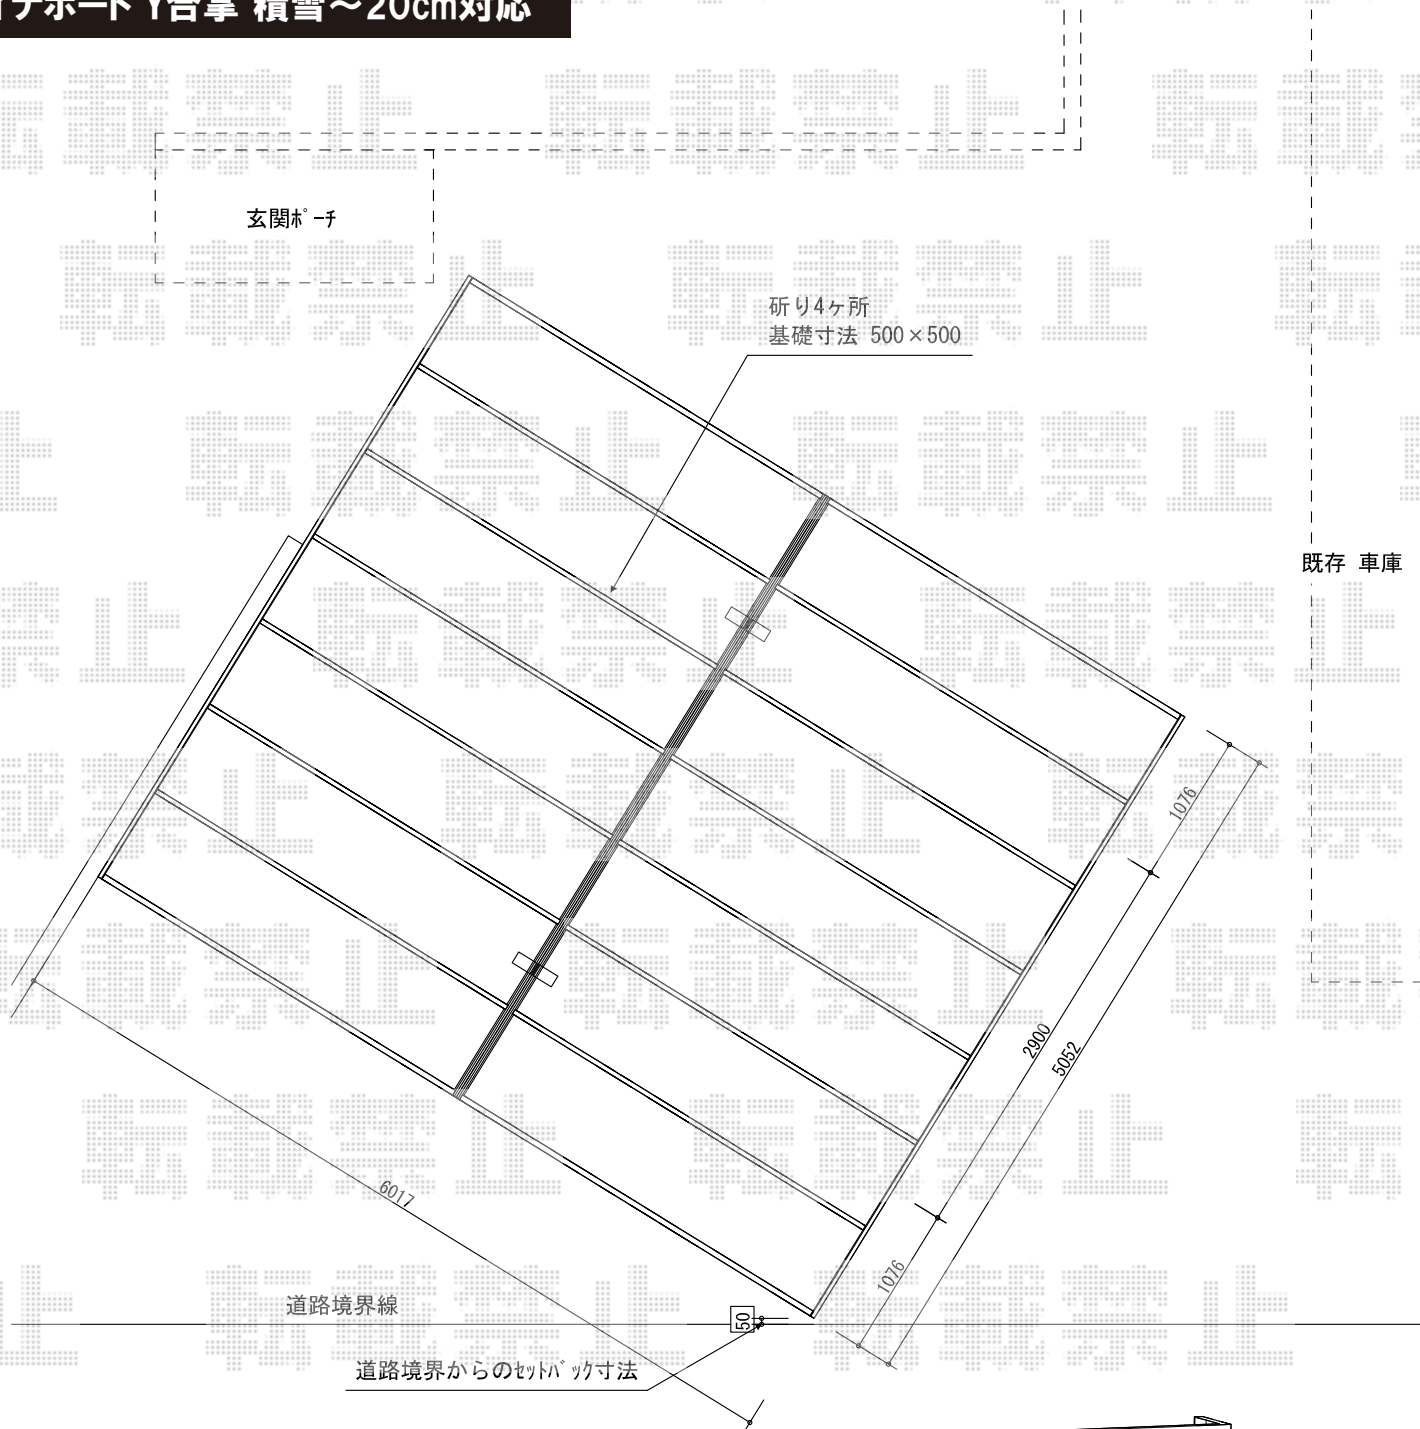

# レイナポート Y合掌 積雪～20cm対応

YKK AP レイナポート Y合掌 積雪～20cm対応  
 幅=6,017mm 【30+30】  
 奥行=5,052mm  
 色：プラチナステン  
 屋根材：熱線遮断ポリカーボネート（アースブルーマット調）  
 柱仕様：ハイルーフ柱仕様（有効高 約2,355mm）

現場状況や作図制限により概略図の内容と多少の違いが生じることがございます。  
 施工時は、現場優先とさせて頂きたく思いますので、お立会い頂き、  
 最終のご指示のほど、何卒、宜しくお願い致します。