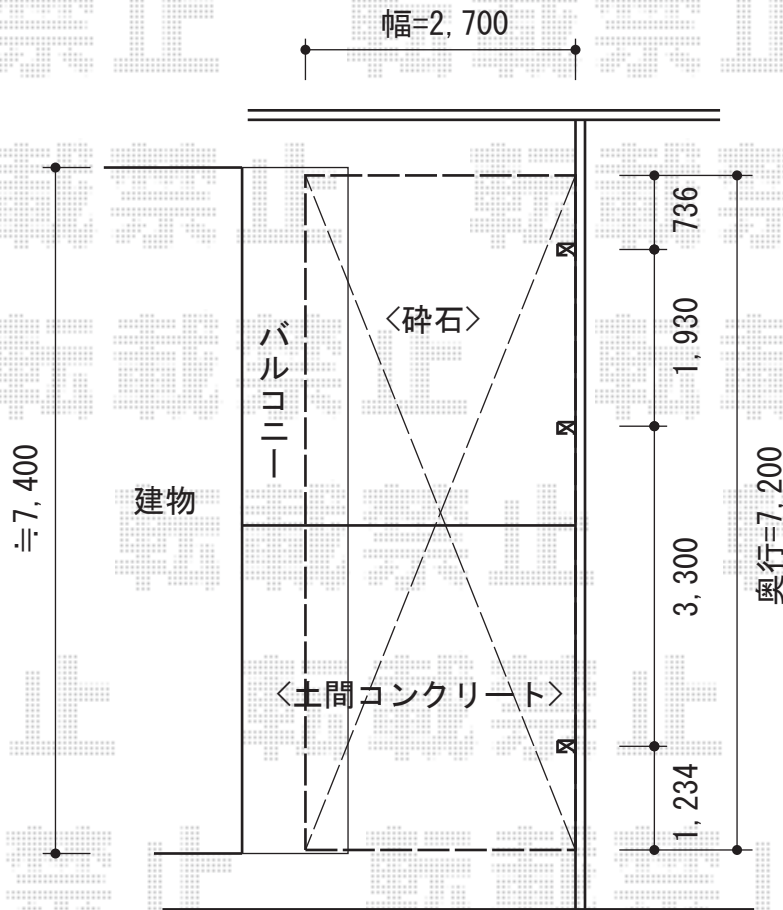

レイナポート 延長 積雪～20cm対応

YKK AP レイナポート 延長 積雪～20cm対応
幅=2,700mm
奥行=7,200mm
色：プラチナステン
屋根材：ポリカーボネート（アースブルー）
柱仕様：ハイルーフ柱仕様（有効高 約2,355mm）

現場状況や作図制限により概略図の内容と多少の違いが生じることがございます。
施工時は、現場優先とさせていただきますので、お立会い頂き、
最終のご指示のほど、何卒、宜しくお願い致します。