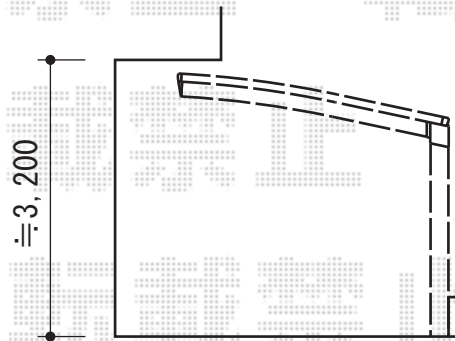

レイナポート 延長 積雪～20cm対応

YKK AP レイナポート 延長 積雪～20cm対応
幅=2,700mm
奥行=7,200mm
色：プラチナステン
屋根材：ポリカーボネート（アースブルー）
柱仕様：ハイルーフ柱仕様（有効高 約2,355mm）

現場状況や作図制限により概略図の内容と多少の違いが生じることがございます。
施工時は、現場優先とさせていただきますので、お立会い頂き、
最終のご指示のほど、何卒、宜しくお願い致します。