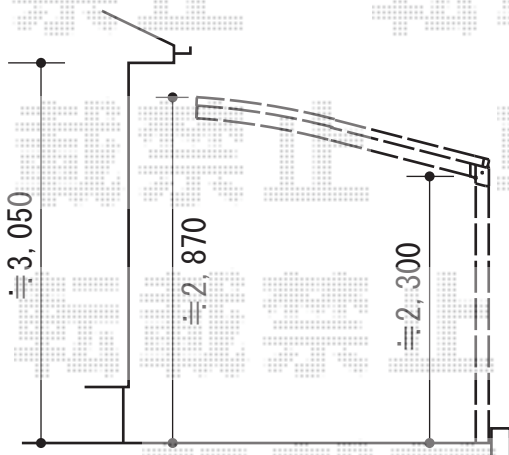

カーブポートシグマIII 延長 積雪~20cm対応

ブロックベースハツリ3箇所あります。
残土処分がございます。

トステム カーブポートシグマIII 延長 積雪~20cm対応
幅=2,401mm
奥行=7,098mm
色：オータムブラウン
屋根材：ガリレポリカ（クリアマット・すりガラス調）
柱仕様：ロング柱23仕様（有効高 約2,300mm）
オプション：収納式物干し 標準 2本入り

現場状況や作図制限により概略図の内容と多少の違いが生じることがございます。
施工時は、現場優先とさせて頂きたく思いますので、お立会い頂き、
最終のご指示のほど、何卒、宜しくお願い致します。