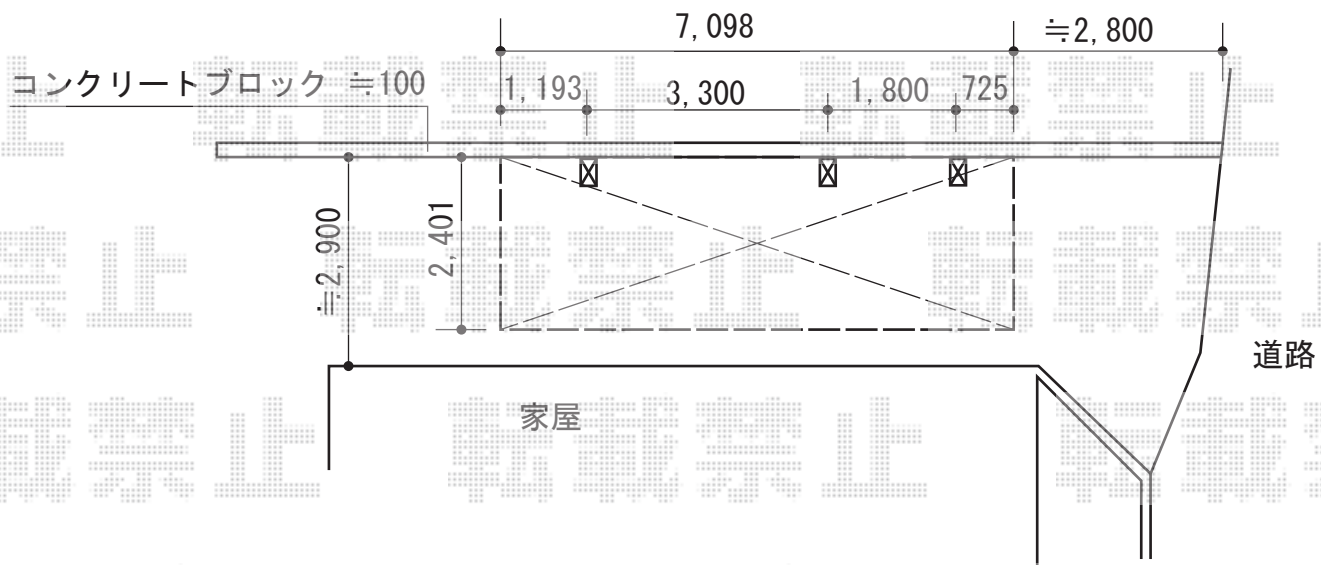

カーブポートシグマIII 延長 積雪~20cm対応

ブロックベースハツリ3箇所あります。
残土処分がございます。

トステム カーブポートシグマIII 延長 積雪~20cm対応
幅=2,401mm
奥行=7,098mm
色：オータムブラウン
屋根材：ガリレポリカ（クリアマット・すりガラス調）
柱仕様：ロング柱23仕様（有効高 約2,300mm）
オプション：収納式物干し 標準 2本入り

現場状況や作図制限により概略図の内容と多少の違いが生じることがございます。
施工時は、現場優先とさせて頂きたく思いますので、お立会い頂き、
最終のご指示のほど、何卒、宜しくお願い致します。