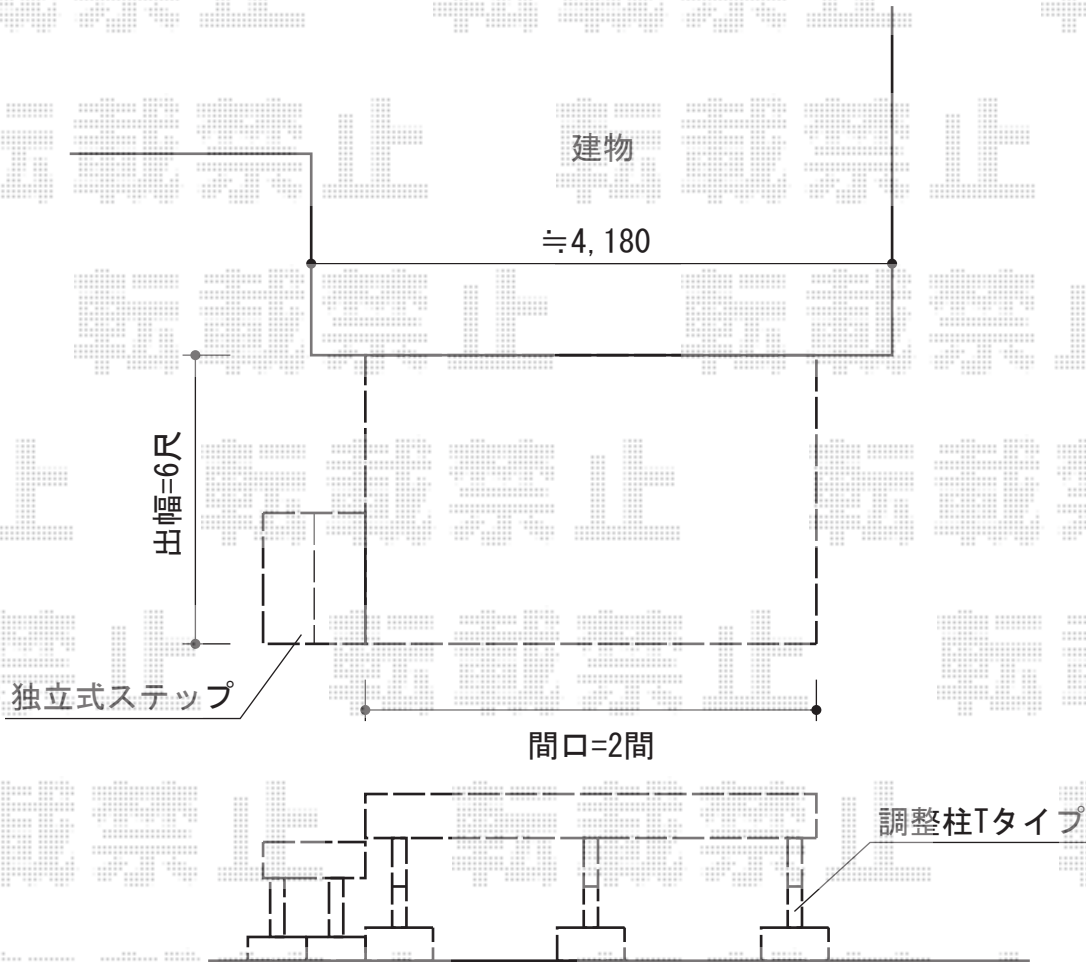

# リウッドデッキ200 単体

YKK AP リウッドデッキ200 単体  
間口=2.0間 (3,651mm)  
出幅=6尺 (1,820mm)  
色：レッドブラウン  
床板：縦貼り  
束柱：Tタイプ (400~500mm) (プラチナステン)

YKK AP 独立式リウッドステップ2型  
色：レッドブラウン  
数量：1セット

YKK AP 段床セット 正面タイプ 1段  
デッキ間口=2.0間用  
出幅=402mm  
追加部材：束柱Tタイプ (2本入) ×2  
色：レッドブラウン

現場状況や作図制限により概略図の内容と多少の違いが生じることがございます。  
施工時は、現場優先とさせて頂きたく思いますので、お立会い頂き、  
最終のご指示のほど、何卒、宜しくお願い致します。

EX-SHOP  
HTTP://WWW.EX-SHOP.NET

担当：西村