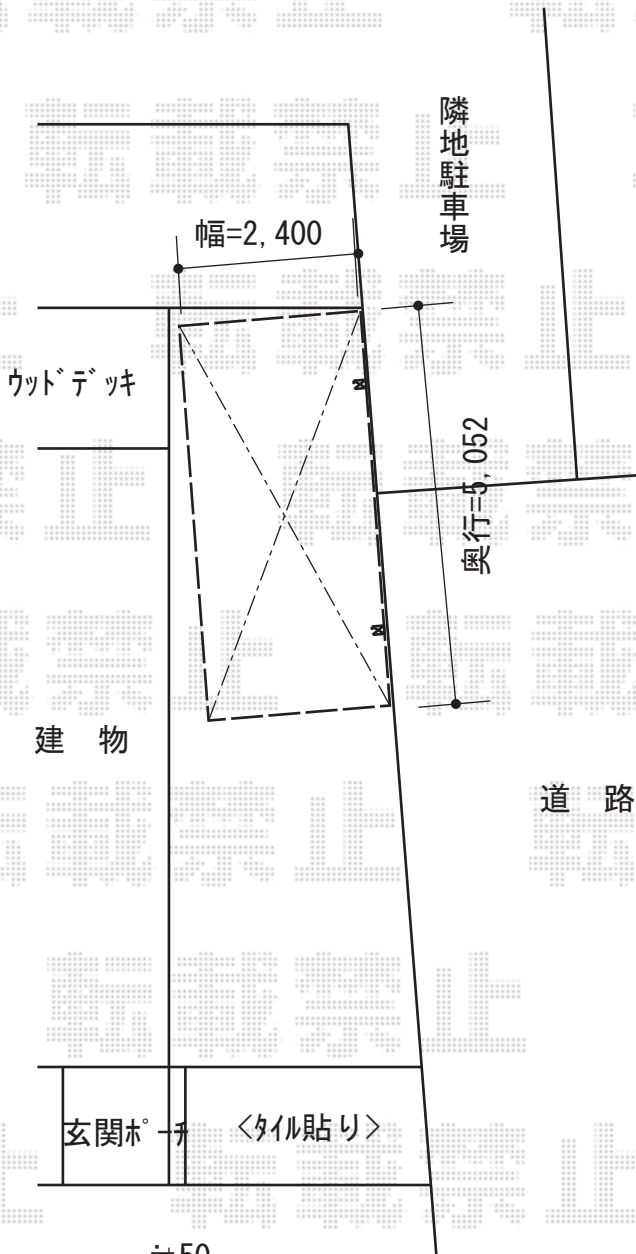

レイナポート 積雪～20cm対応

YKK AP レイナポート 積雪～20cm対応
幅=2,400mm
奥行=5,052mm
色:ホワイト
屋根材:ポリカーボネート(トーマイマット)
柱仕様:ハイルーフ柱仕様(有効高 約2,355mm)

現場状況や作図制限により概略図の内容と多少の違いが生じることがございます。
施工時は、現場優先とさせて頂きたく思いますので、お立会い頂き、
最終のご指示のほど、何卒、宜しくお願い致します。