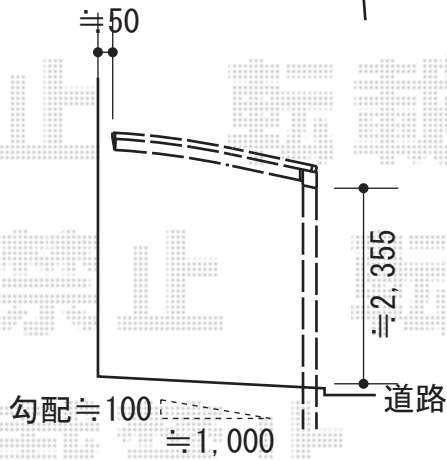

レイナポート 積雪～20cm対応

YKK AP レイナポート 積雪～20cm対応
幅=2,400mm
奥行=5,052mm
色:ホワイト
屋根材:ポリカーボネート(トーマイマット)
柱仕様:ハイルーフ柱仕様(有効高 約2,355mm)

現場状況や作図制限により概略図の内容と多少の違いが生じることがございます。
施工時は、現場優先とさせて頂きたく思いますので、お立会い頂き、
最終のご指示のほど、何卒、宜しくお願い致します。