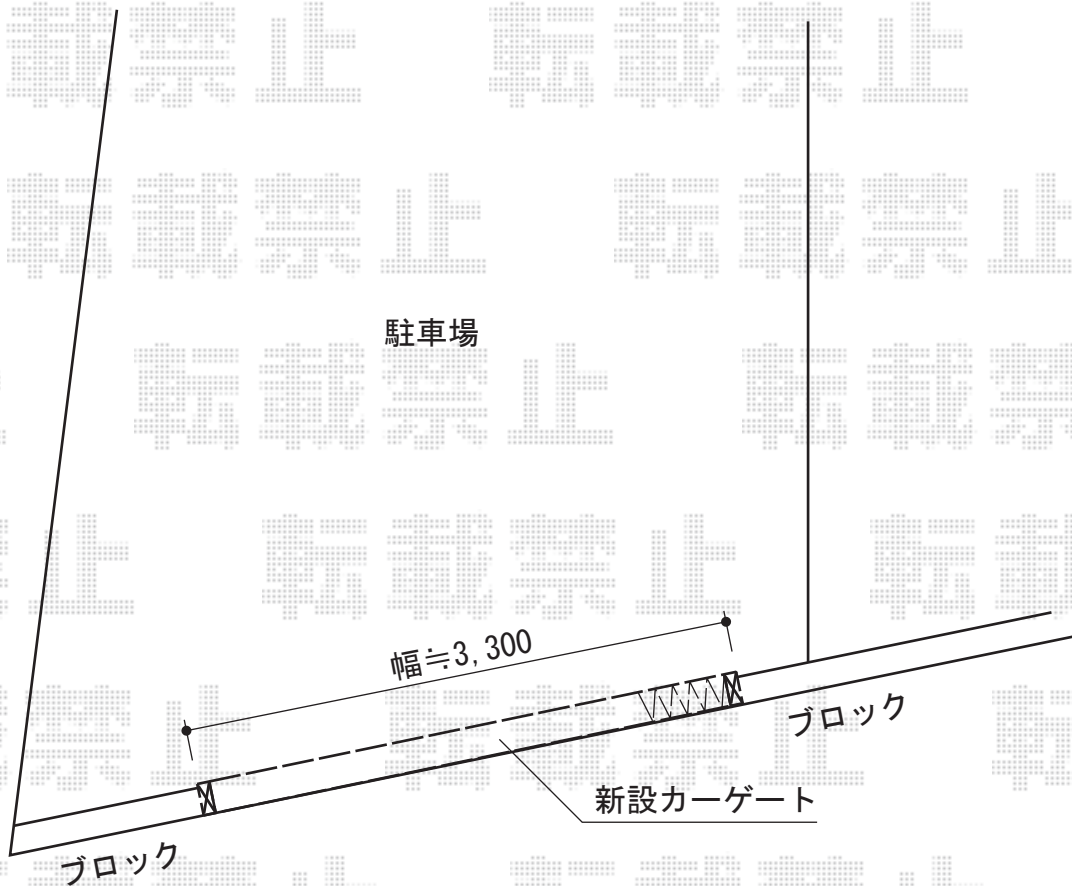

トリップゲート ペットガード型 片開き ノンレールタイプ

Value Select トリップゲート ペットガード型 片開き ノンレールタイプ
開口幅=3,255mm
全幅=3,355mm
たたみ幅=640mm
高さ=1,200mm
色：ステンカラー
キャスター数：2箇所
落棒数：2本

現場状況や作図制限により概略図の内容と多少の違いが生じることがございます。
施工時は、現場優先とさせて頂きたく思いますので、お立会い頂き、
最終のご指示のほど、何卒、宜しくお願い致します。