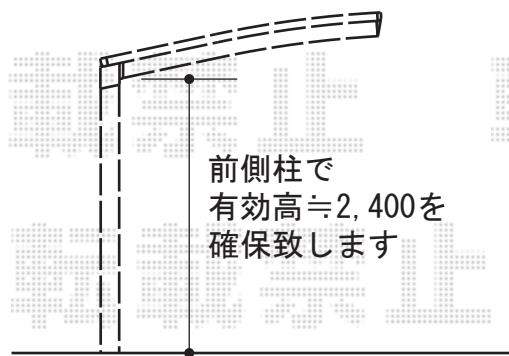

レイナポート 積雪～20cm対応

YKK AP レイナポート 積雪～20cm対応

幅=3,000mm

奥行=5,768mm

色：プラチナステン

屋根材：熱線遮断ポリカーボネート（アースブルーマット調）

柱仕様：ハイルーフ柱仕様（有効高 約2,355mm）

現場状況や作図制限により概略図の内容と多少の違いが生じることがございます。
施工時は、現場優先とさせて頂きたく思いますので、お立会い頂き、
最終のご指示のほど、何卒、宜しくお願い致します。