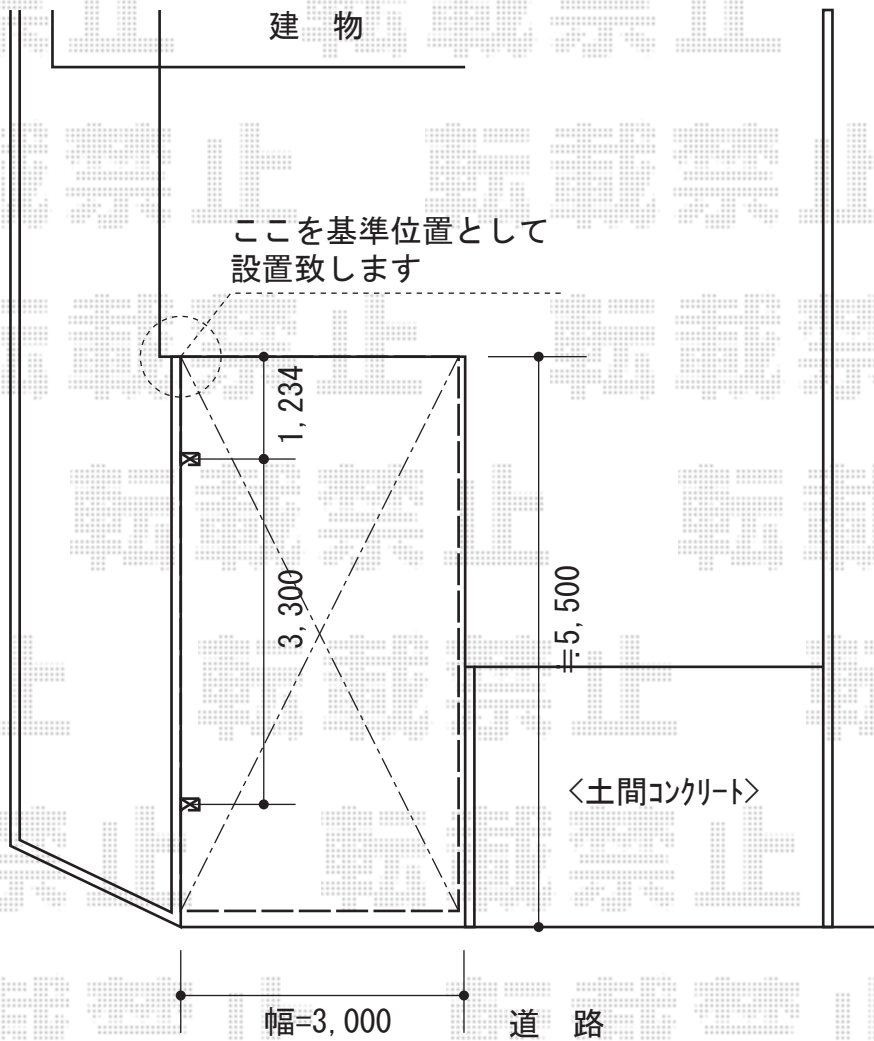

レイナポート 積雪～20cm対応

YKK AP レイナポート 積雪～20cm対応

幅=3,000mm

奥行=5,768mm

色：プラチナステン

屋根材：熱線遮断ポリカーボネート（アースブルーマット調）

柱仕様：ハイルーフ柱仕様（有効高 約2,355mm）

現場状況や作図制限により概略図の内容と多少の違いが生じることがございます。
施工時は、現場優先とさせて頂きたく思いますので、お立会い頂き、
最終のご指示のほど、何卒、宜しくお願い致します。