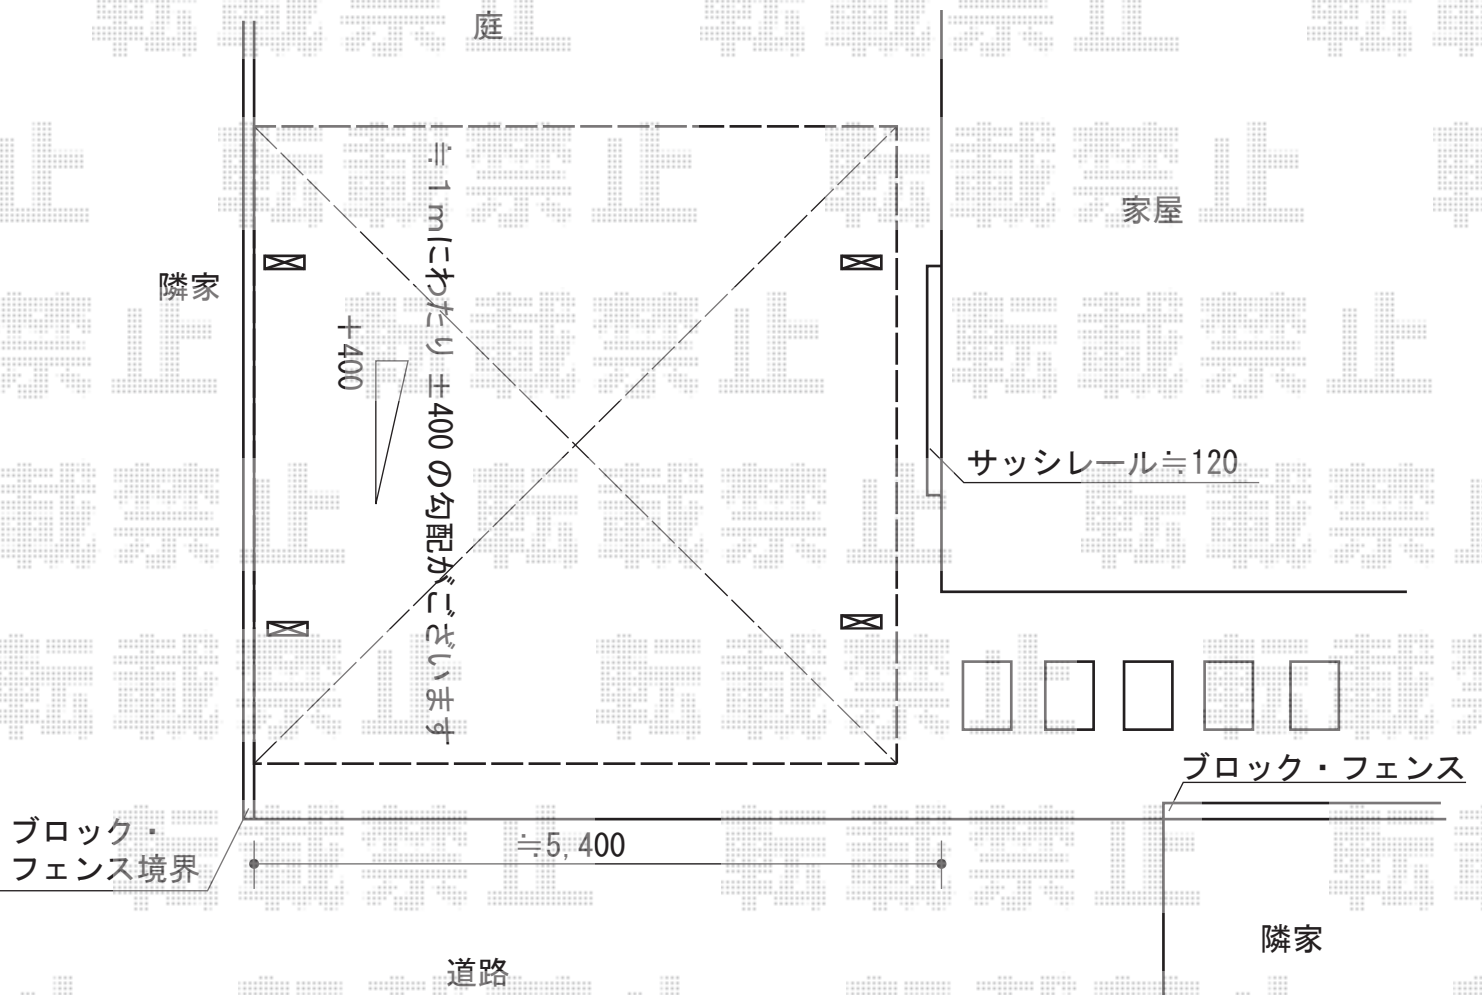

レイナツインポート 積雪~20cm対応

YKK AP レイナツインポート 積雪~20cm対応  
幅=5,097mm  
奥行=5,052mm  
色：プラチナステン  
屋根材：ポリカーボネート（アースブルー）  
柱仕様：ハイルーフ柱仕様（有効高 約2,355mm）

現場状況や作図制限により概略図の内容と多少の違いが生じることがございます。  
施工時は、現場優先とさせて頂きたく思いますので、お立会い頂き、  
最終のご指示のほど、何卒、宜しくお願い致します。