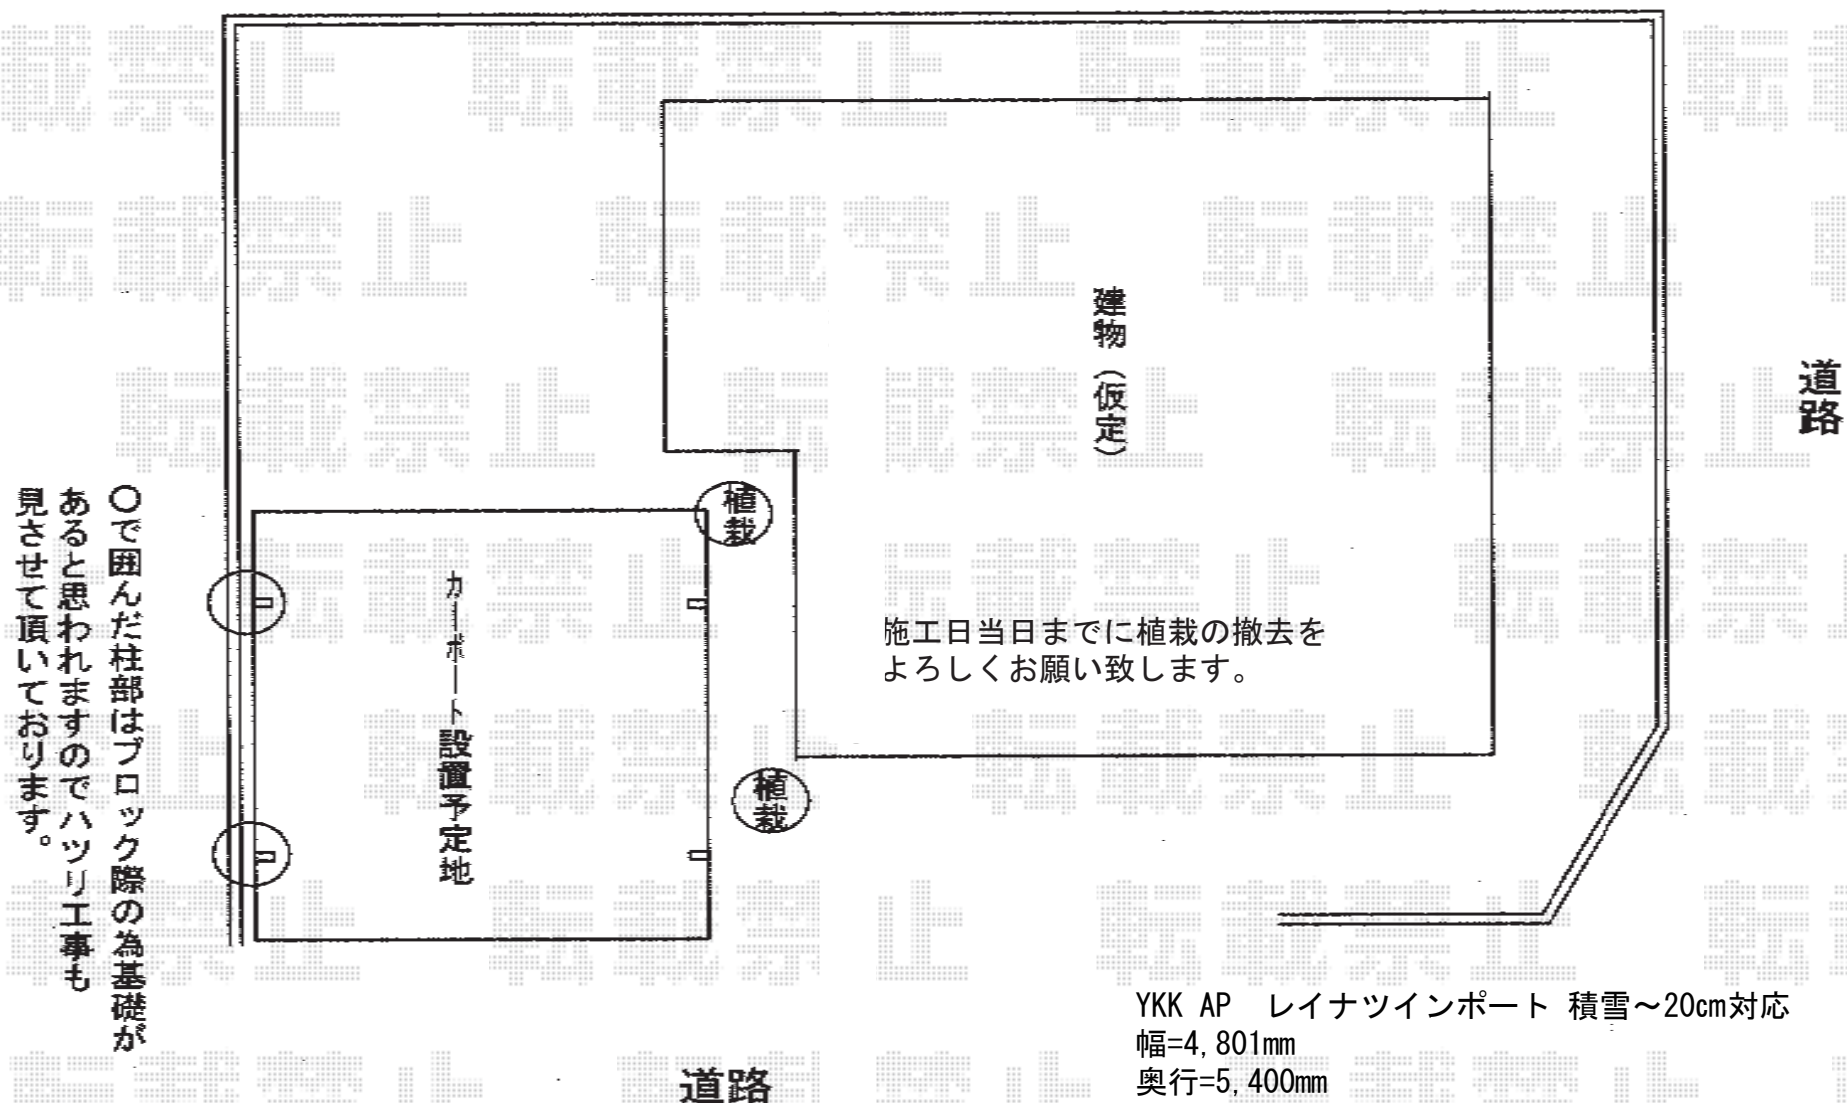

レイナツインポート 積雪～20cm対応

YKK AP レイナツインポート 積雪～20cm対応

幅=4,801mm

奥行=5,400mm

色：プラチナステン

屋根材：熱線遮断ポリカーボネート（アースブルーマット調）

柱仕様：ハイルーフ柱仕様（有効高 約2,355mm）

現場状況や作図制限により概略図の内容と多少の違いが生じることがございます。