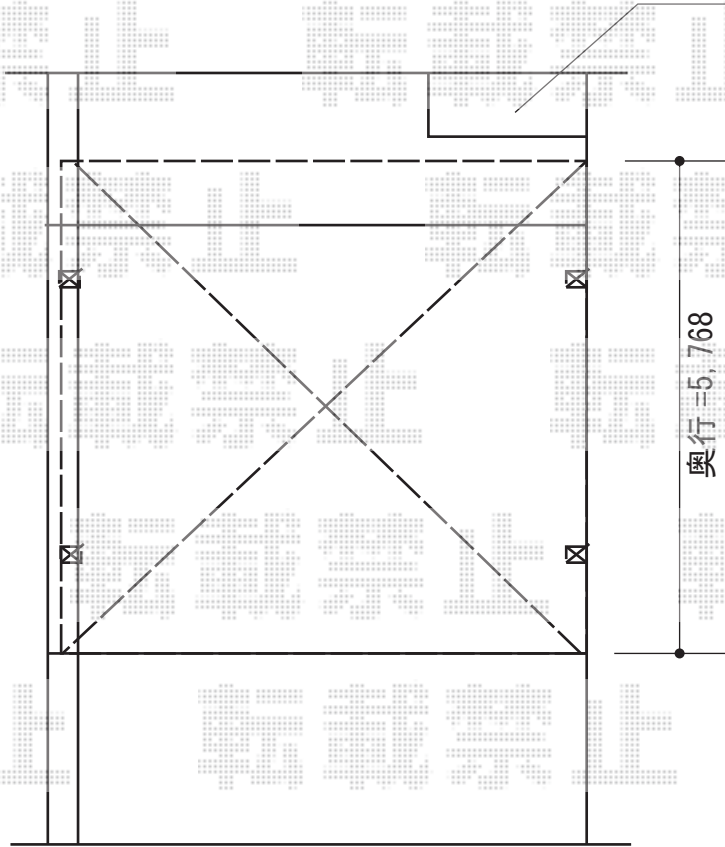

レイナツインポート 積雪~20cm対応

既存物置

YKK AP レイナツインポート 積雪~20cm対応
幅=5,392mm
奥行=5,768mm
色：プラチナステン
屋根材：ポリカーボネート（アースブルー）
柱仕様：標準柱仕様（有効高 約2,000mm）

現場状況や作図制限により概略図の内容と多少の違いが生じることがございます。
施工時は、現場優先とさせて頂きたく思いますので、お立会い頂き、
最終のご指示のほど、何卒、宜しくお願い致します。