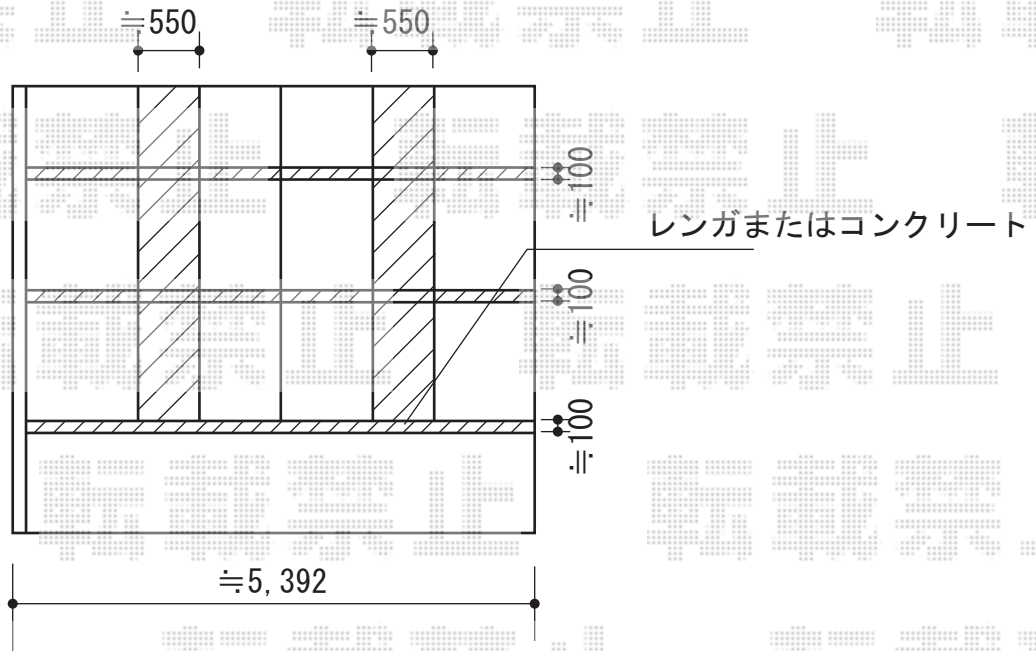

レイナツインポート 積雪~20cm対応

既存物置

YKK AP レイナツインポート 積雪~20cm対応
幅=5,392mm
奥行=5,768mm
色：プラチナステン
屋根材：ポリカーボネート（アースブルー）
柱仕様：標準柱仕様（有効高 約2,000mm）

現場状況や作図制限により概略図の内容と多少の違いが生じることがございます。
施工時は、現場優先とさせて頂きたく思いますので、お立会い頂き、
最終のご指示のほど、何卒、宜しくお願い致します。