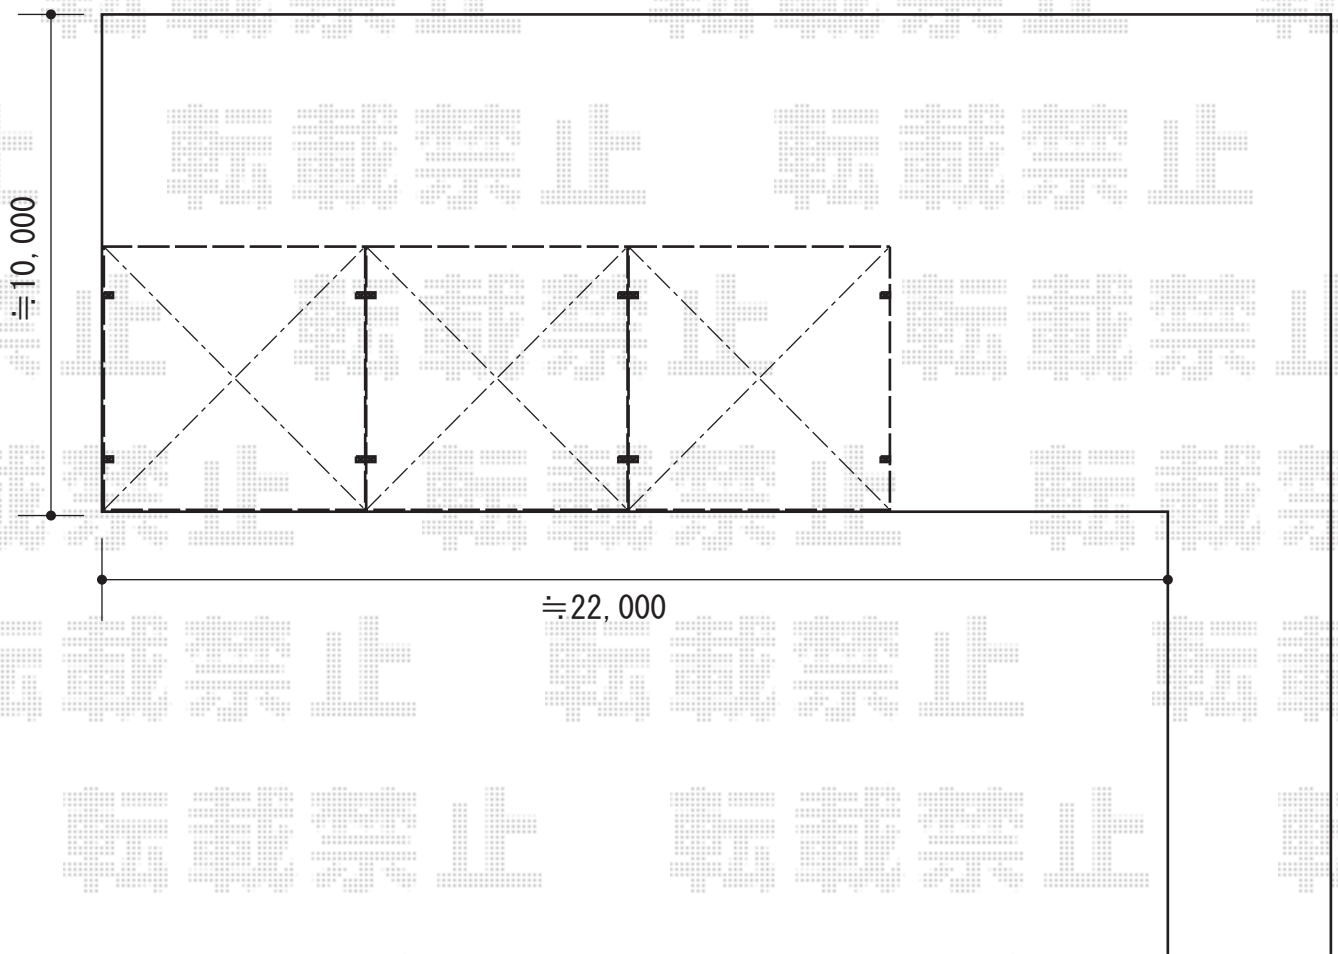

レイナツインポート 積雪～20cm対応

YKK AP レイナツインポート積雪～20cm対応 ×3台分

幅=5,392mm 奥行=5,052mm

色：カームブラック屋根材：ポリカーボネート（アースブルー）

柱仕様：ハイルーフ柱仕様（有効高 約2,355mm）

現場状況や作図制限により概略図の内容と多少の違いが生じることがございます。  
施工時は、現場優先とさせて頂きたく思いますので、お立会い頂き、  
最終のご指示のほど、何卒、宜しくお願い致します。