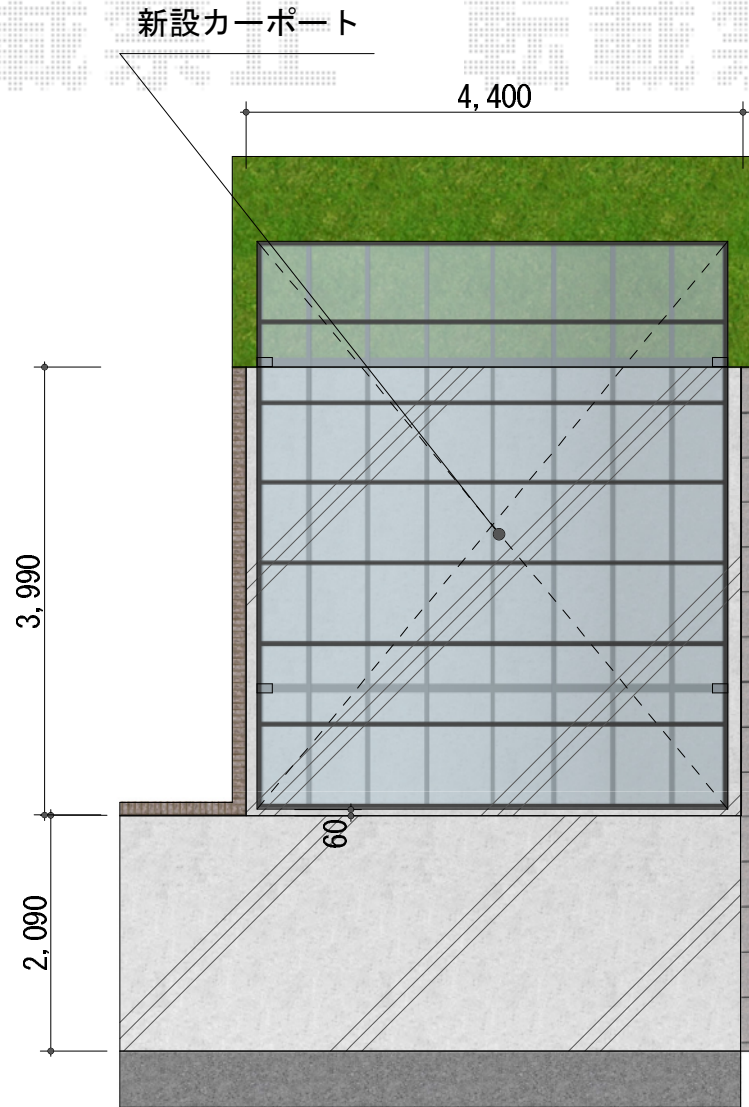

レイナツインポート 積雪～20cm対応

— カーポート —

YKK AP レイナツインポート 積雪～20cm対応
幅=4,185mm
奥行=5,052mm
色：カームブラック
屋根材：熱線遮断ポリカーボネート（アースブルーマット調）
柱仕様：ハイルーフ柱仕様（有効高 約2,355mm）

現場状況や作図制限により概略図の内容と多少の違いが生じることがございます。
施工時は、現場優先とさせて頂きたく思いますので、お立会い頂き、
最終のご指示のほど、何卒、宜しくお願い致します。