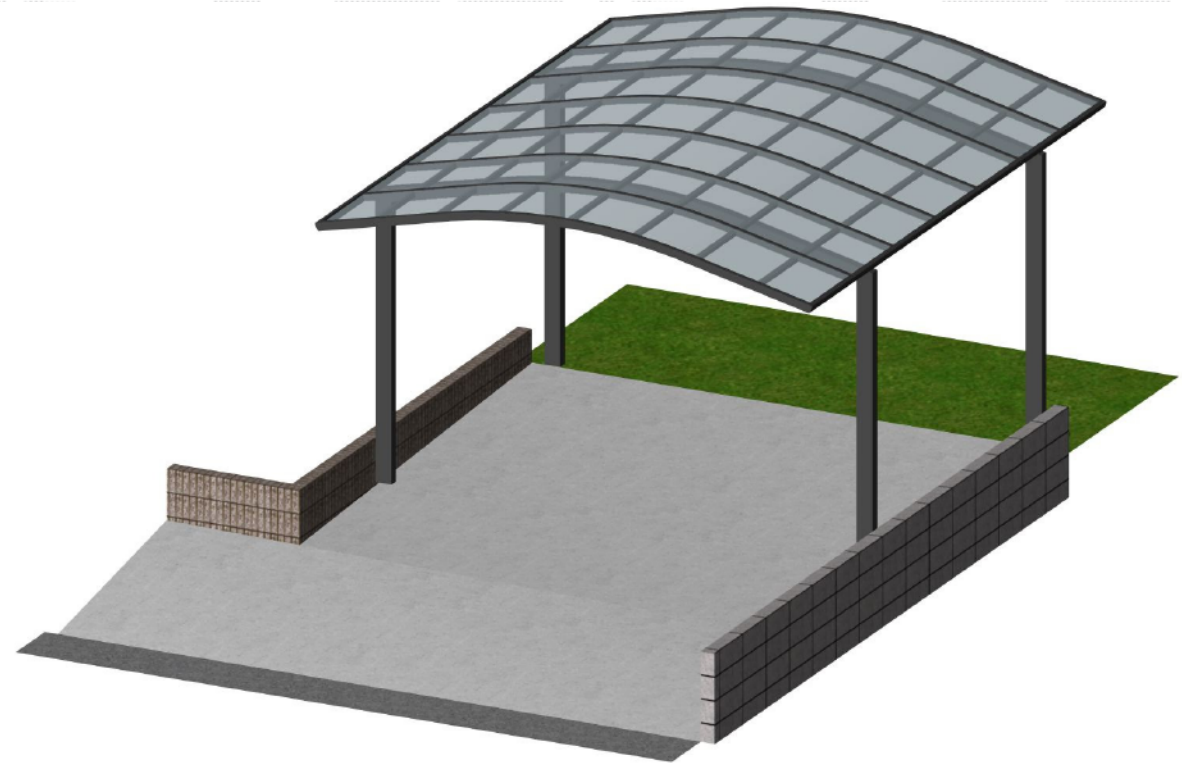

レイナツインポート 積雪～20cm対応

— カーポート —

YKK AP レイナツインポート 積雪～20cm対応
幅=4,185mm
奥行=5,052mm
色：カームブラック
屋根材：熱線遮断ポリカーボネート（アースブルーマット調）
柱仕様：ハイルーフ柱仕様（有効高 約2,355mm）

現場状況や作図制限により概略図の内容と多少の違いが生じることがございます。
施工時は、現場優先とさせて頂きたく思いますので、お立会い頂き、
最終のご指示のほど、何卒、宜しくお願い致します。