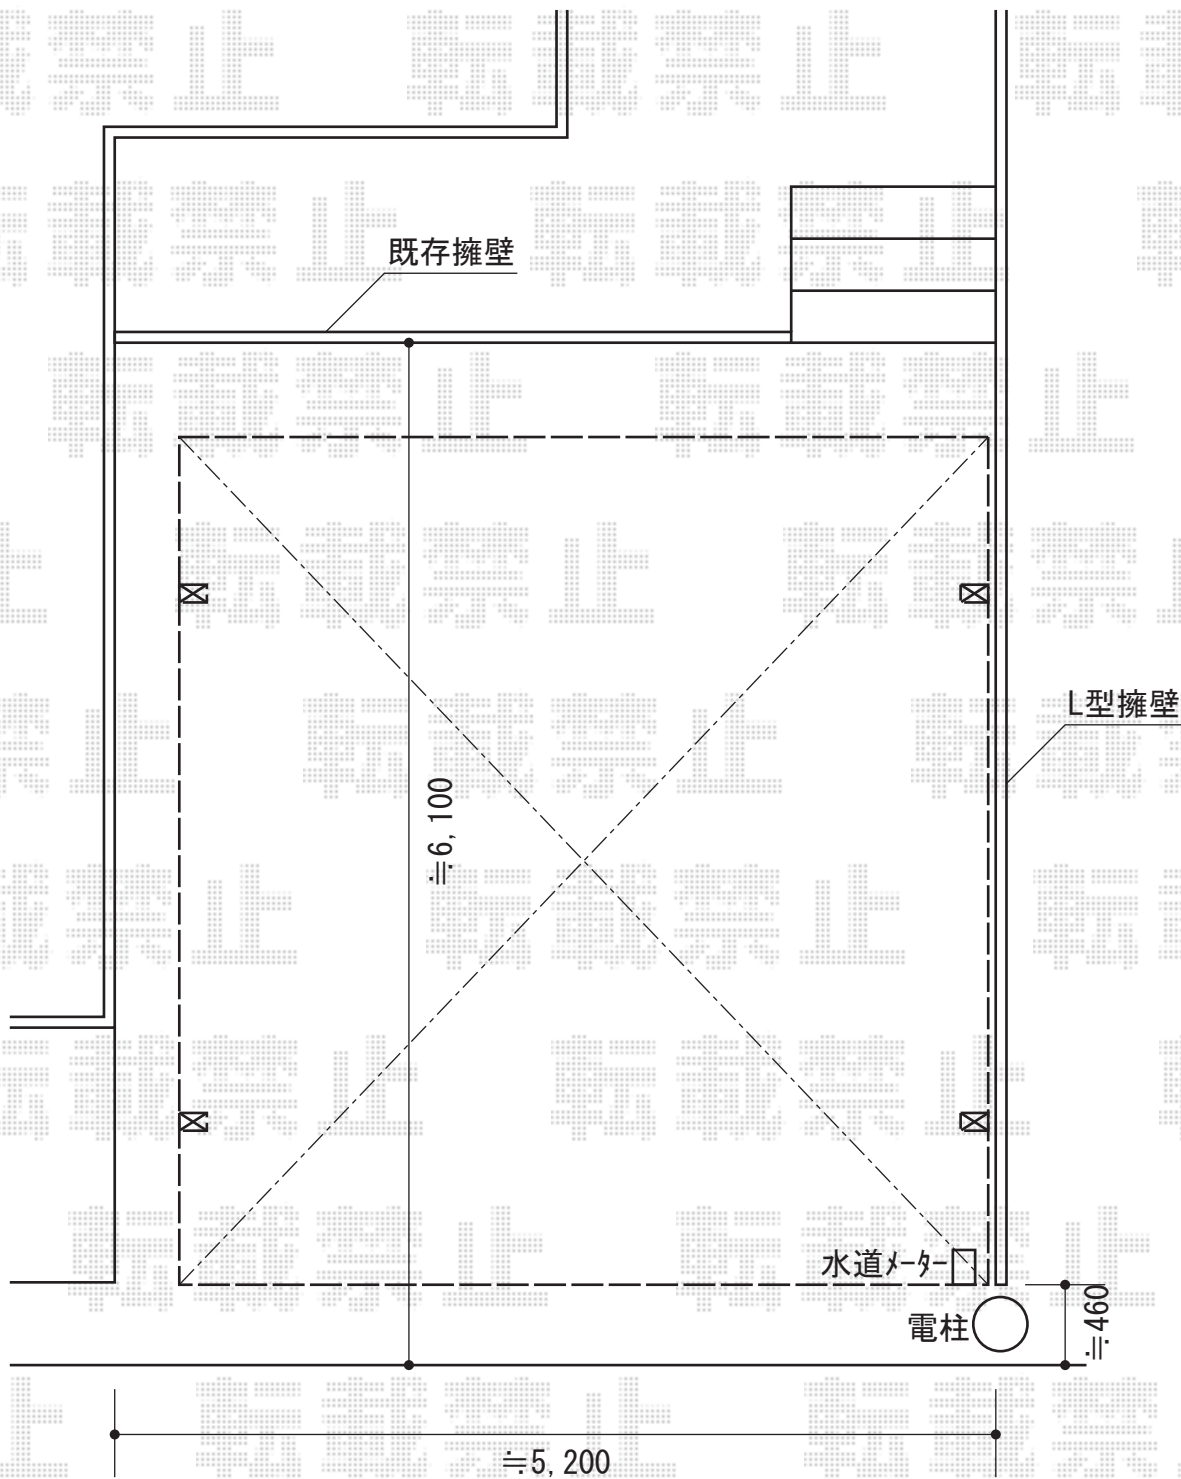

プレシオSPORT ワイド 積雪~20cm対応

Value Select プレシオSPORT ワイド 積雪~20cm対応
幅=4,801mm
奥行=5,052mm
色：ノーブルステン
屋根材：ポリカーボネート（スカイブルー）
柱仕様：ハイルーフ柱仕様（有効高 約2,250mm）

現場状況や作図制限により概略図の内容と多少の違いが生じることがございます。
施工時は、現場優先とさせて頂きたく思いますので、お立会い頂き、
最終のご指示のほど、何卒、宜しくお願い致します。