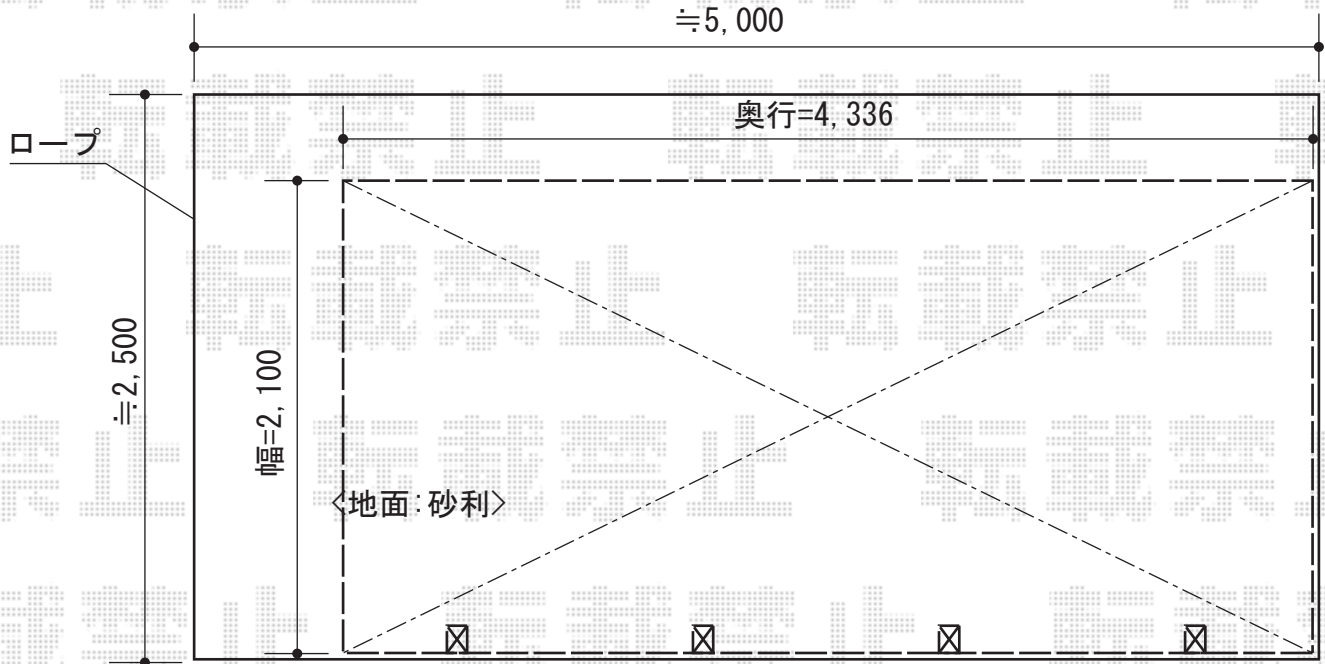

レイナポート ミニ 縦連棟 積雪～20cm対応

YKK AP レイナポート ミニ 縦連棟 積雪～20cm対応
 幅=2,100mm
 奥行=4,336mm
 色：カームブラック
 屋根材：ポリカーボネート（アースブルー）
 柱仕様：標準柱仕様（有効高 約1,814mm）

現場状況や作図制限により概略図の内容と多少の違いが生じることがございます。
 施工時は、現場優先とさせて頂きたく思いますので、お立会い頂き、
 最終のご指示のほど、何卒、宜しくお願い致します。