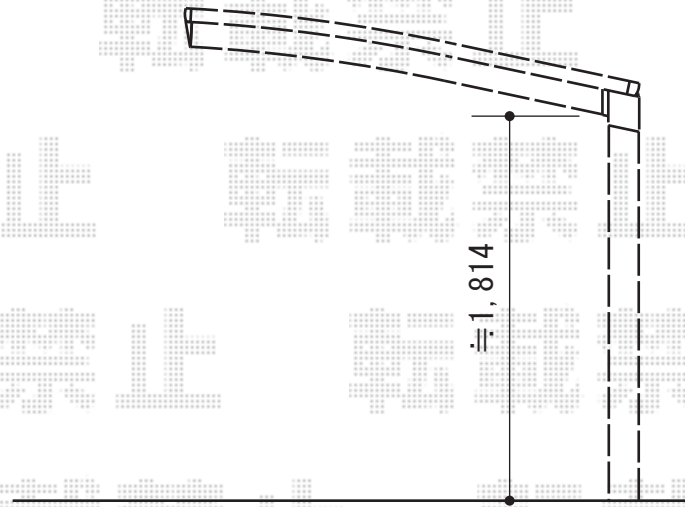

レイナポート ミニ 縦連棟 積雪～20cm対応

YKK AP レイナポート ミニ 縦連棟 積雪～20cm対応
 幅=2,100mm
 奥行=4,336mm
 色：カームブラック
 屋根材：ポリカーボネート（アースブルー）
 柱仕様：標準柱仕様（有効高 約1,814mm）

現場状況や作図制限により概略図の内容と多少の違いが生じることがございます。
 施工時は、現場優先とさせて頂きたく思いますので、お立会い頂き、
 最終のご指示のほど、何卒、宜しくお願い致します。