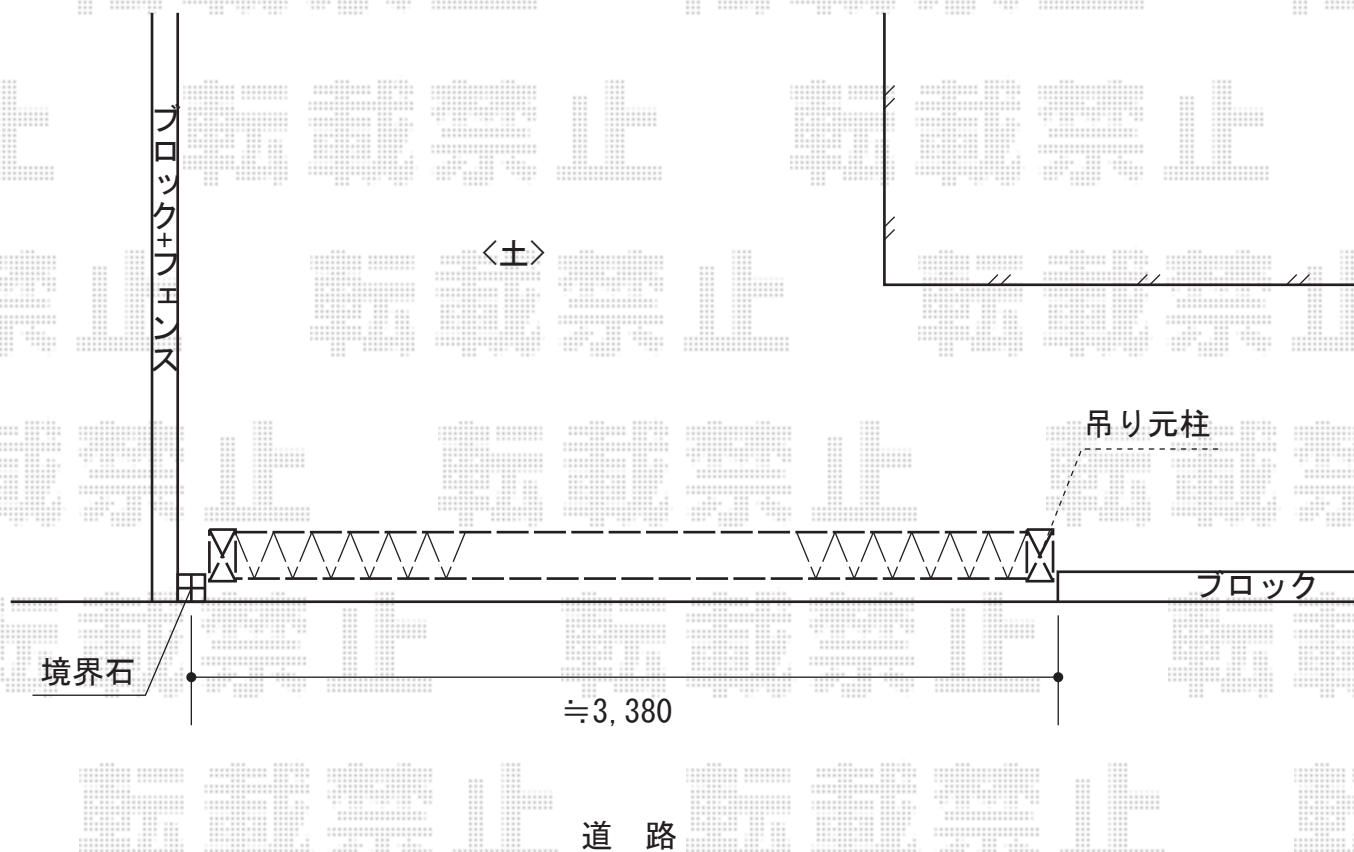

トリップゲート PA型 (錠無し) ノンレール 片開き 35S

Value Select トリップゲート PA型 (錠無し) ノンレール 片開き 35S
開口幅=3,472mm
全幅=3,572mm
たたみ幅=371mm
高さ=1,182mm
色：ブロンズ
キャスター数：2
落棒数：2

現場状況や作図制限により概略図の内容と多少の違いが生じることがございます。
施工時は、現場優先とさせて頂きたく思いますので、お立会い頂き、
最終のご指示のほど、何卒、宜しくお願い致します。