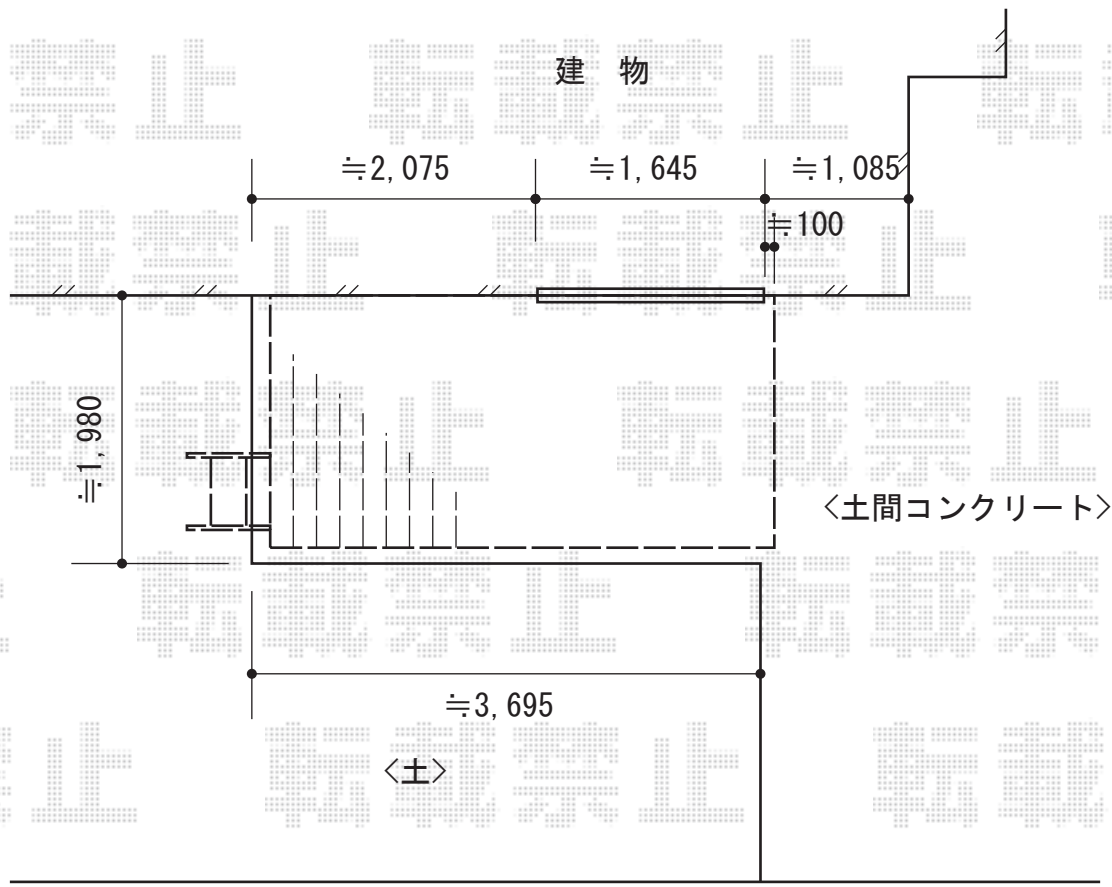

リコステージII

トステム リコステージII
 間口=2.0間 (3,620mm) 出幅=6尺 (1,813mm)
 色：ダークグレー 床板：縦貼り
 幕板：幕板A (厚)
 束柱：束柱B (400~550mm)
 オプション：ステップ2段

現場状況や作図制限により概略図の内容と多少の違いが生じることがございます。
 施工時は、現場優先とさせていただきますので、お立会い頂き、
 最終のご指示のほど、何卒、宜しくお願い致します。