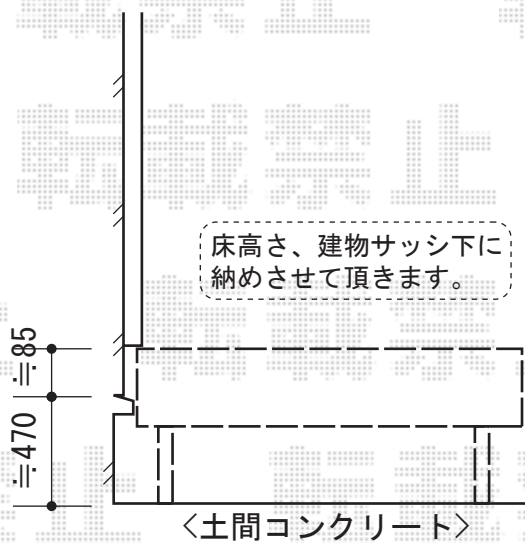

リコステージII

トステム リコステージII
 間口=2.0間 (3,620mm) 出幅=6尺 (1,813mm)
 色：ダークグレー 床板：縦貼り
 幕板：幕板A (厚)
 束柱：束柱B (400~550mm)
 オプション：ステップ2段

現場状況や作図制限により概略図の内容と多少の違いが生じることがございます。
 施工時は、現場優先とさせていただきますので、お立会い頂き、
 最終のご指示のほど、何卒、宜しくお願い致します。