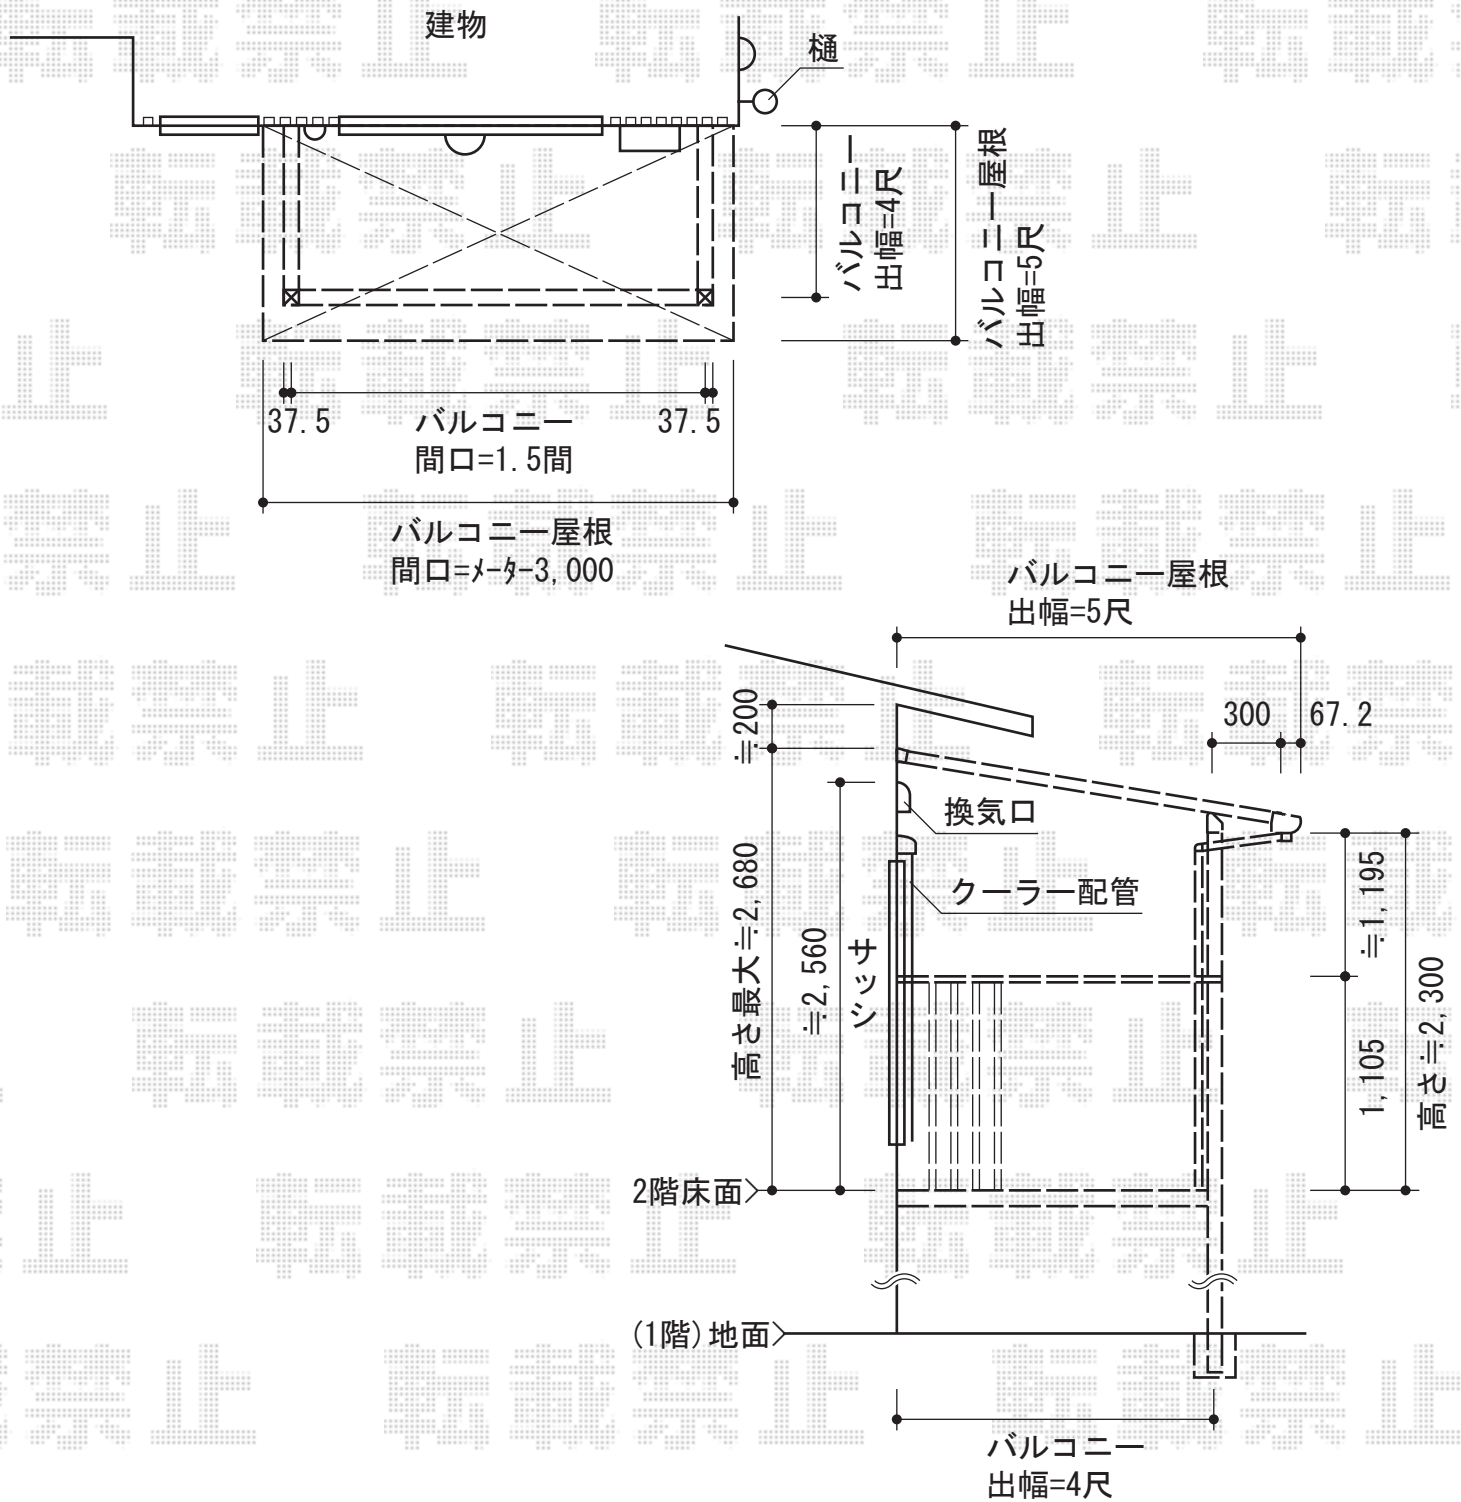

ヴェクターテラス F型 バルコニーBC-X型専用屋根 積雪～20cm対応

YKK AP ヴェクターテラス F型 バルコニーBC-X型専用屋根 積雪～20cm対応
 間口=関東間1.5間 (柱芯々2,749mm 屋根幅3,030mm)
 出幅=5尺 (1,470mm)
 色：プラチナステン
 屋根材：ポリカーボネート (アースブルー)
 柱仕様：柱奥行移動タイプ (柱2本)
 施工方法：下止め仕様

現場状況や作図制限により概略図の内容と多少の違いが生じることがございます。
 施工時は、現場優先とさせていただきますので、お立会い頂き、
 最終のご指示のほど、何卒、宜しくお願い致します。