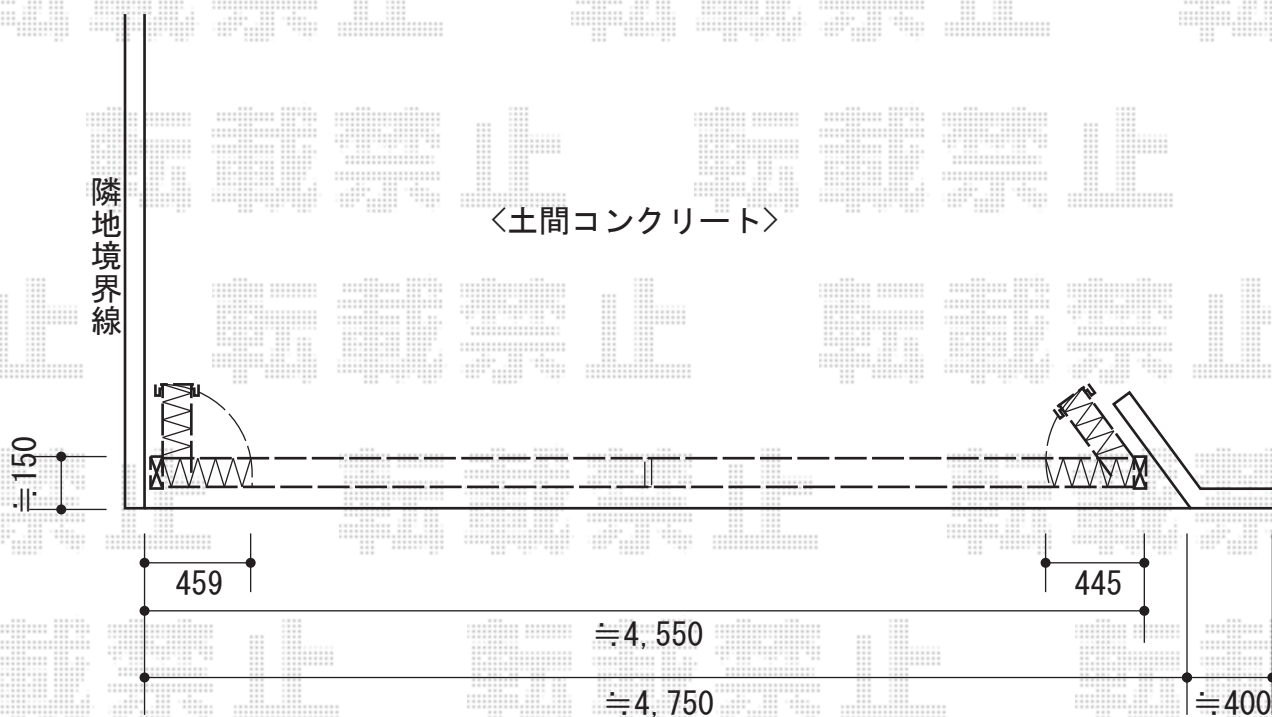

アルシャインII MW型 Aタイプ ノンレール両開き 480W

TOEX アルシャインII MW型 Aタイプ ノンレール両開き 480W
 開口幅=4,619mm
 全幅=4,755mm
 たたみ幅=459+445mm
 高さ=1,250mm
 色：アイボリーホワイト
 キャスター数：4
 落棒数：4

現場状況や作図制限により概略図の内容と多少の違いが生じることがございます。
 施工時は、現場優先とさせて頂きたく思いますので、お立会い頂き、
 最終のご指示のほど、何卒、宜しくお願い致します。