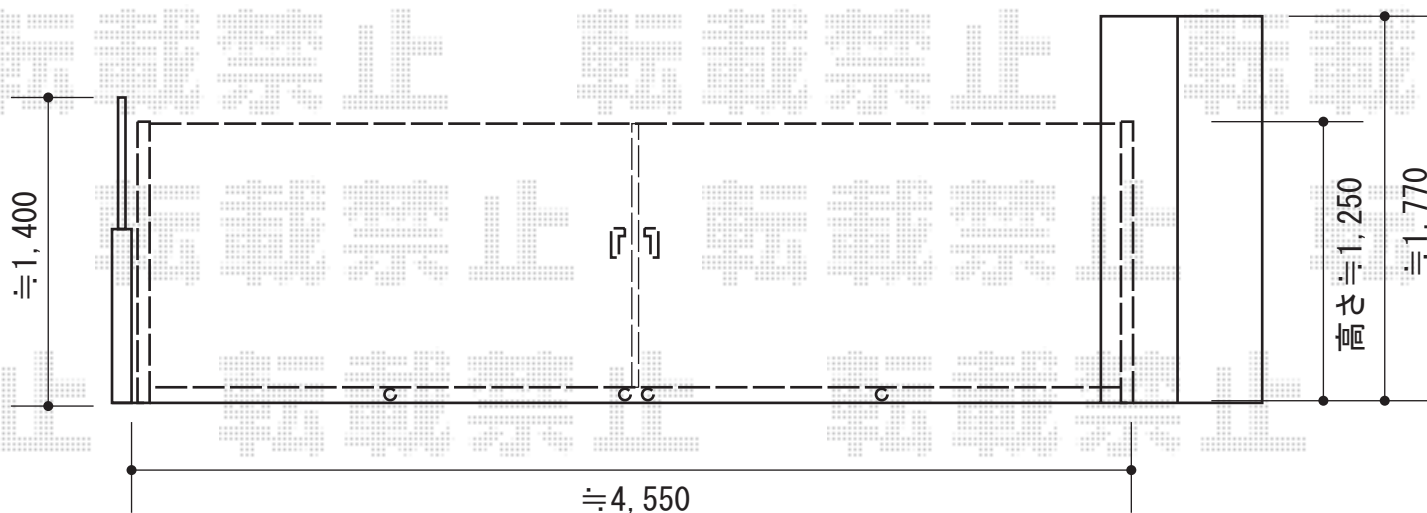

アルシャインII MW型 Aタイプ ノンレール両開き 480W

TOEX アルシャインII MW型 Aタイプ ノンレール両開き 480W
 開口幅=4,619mm
 全幅=4,755mm
 たたみ幅=459+445mm
 高さ=1,250mm
 色：アイボリーホワイト
 キャスター数：4
 落棒数：4

現場状況や作図制限により概略図の内容と多少の違いが生じることがございます。
 施工時は、現場優先とさせて頂きたく思いますので、お立会い頂き、
 最終のご指示のほど、何卒、宜しくお願い致します。