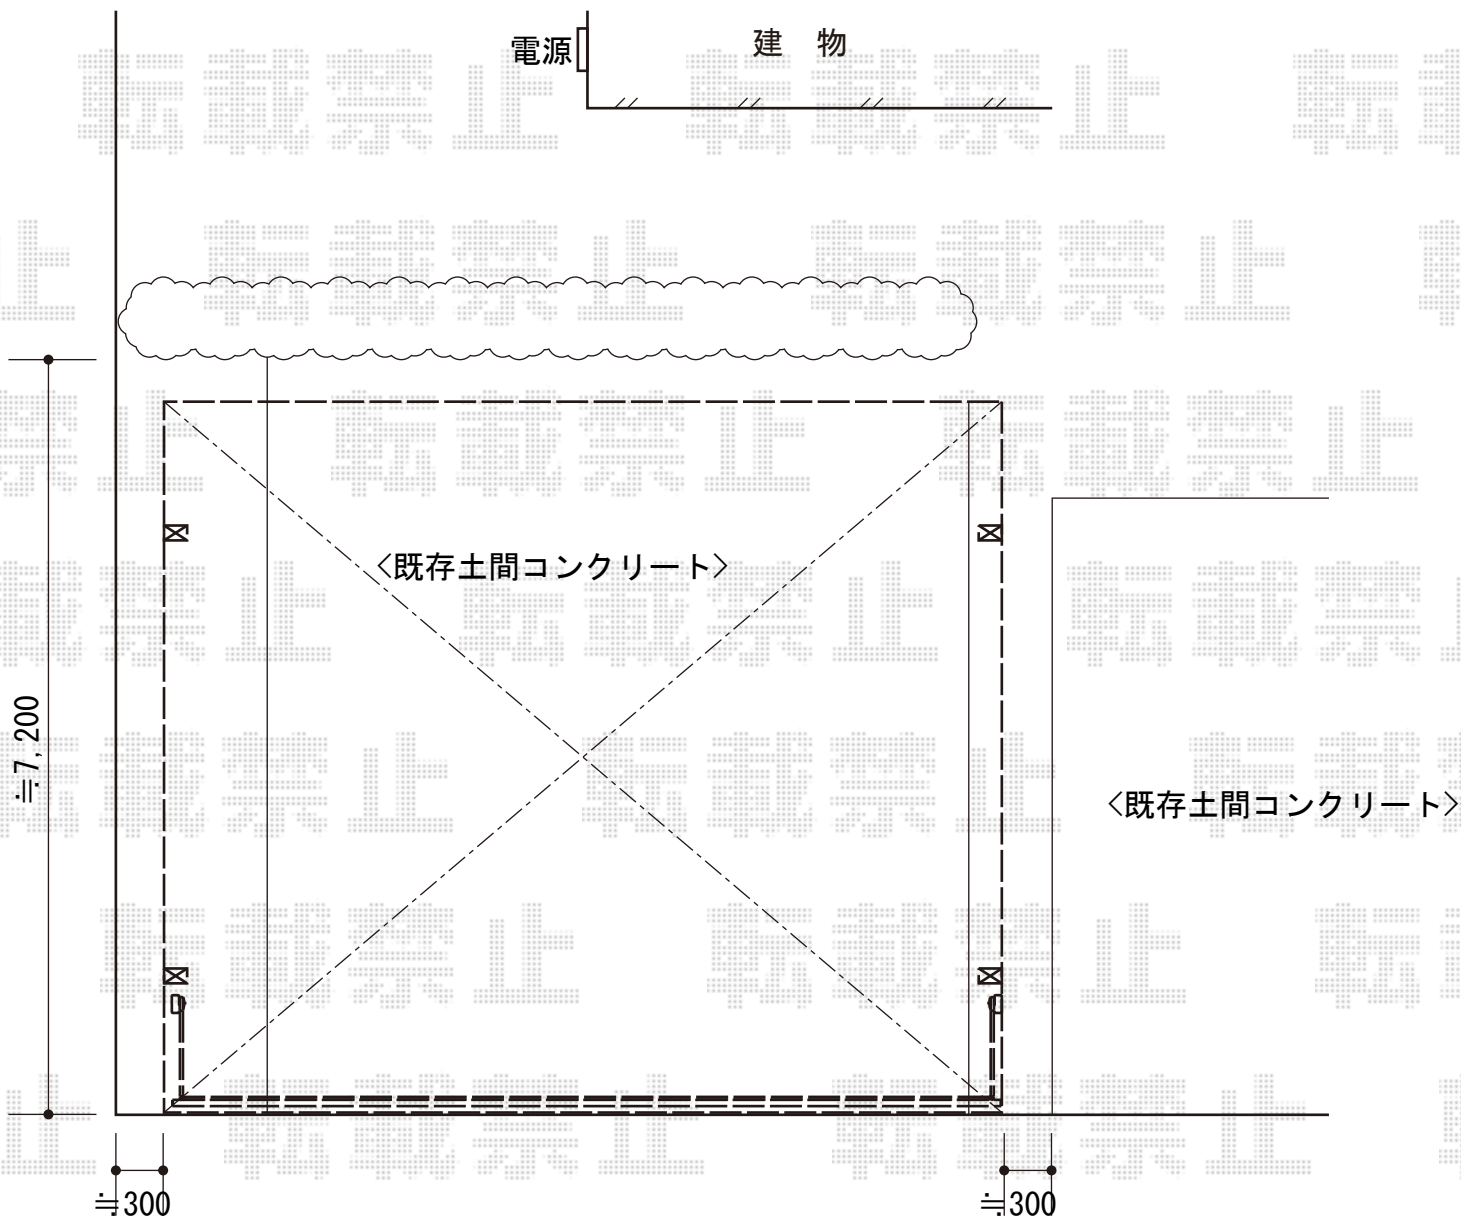

カーポート・カーゲート

YKK AP エクスラインアップゲート ワイド 2型 電動式
 本体 (W×H) = (5,880mm×1,200mm) 色: プラチナステン
 柱仕様: ハイルフ柱仕様 (有効通過高2,140mm) 駆動: 2モーター両柱駆動

トステム テリオスポート111 900 2台用 奥行延長 6本柱 角柱仕様 積雪~30cm対応
 幅=6,084mm 奥行=7,252mm
 色: シヤイングレー 屋根材: スチール折板 (ペフ無)
 柱仕様: ロング柱25仕様 (有効高 約2,500mm)

稲葉物置 MJN-217E シンプリィー 一般型
 間口=2,160mm 奥行=750mm
 高さ=1,903mm 色: プレミアムグレー
 屋根タイプ: 標準型 耐荷重タイプ: 一般型
 棚タイプ: 全面棚タイプ

現場状況や作図制限により概略図の内容と多少の違いが生じることがございます。
 施工時は、現場優先とさせて頂きたく思いますので、お立会い頂き、
 最終のご指示のほど、何卒、宜しくお願い致します。