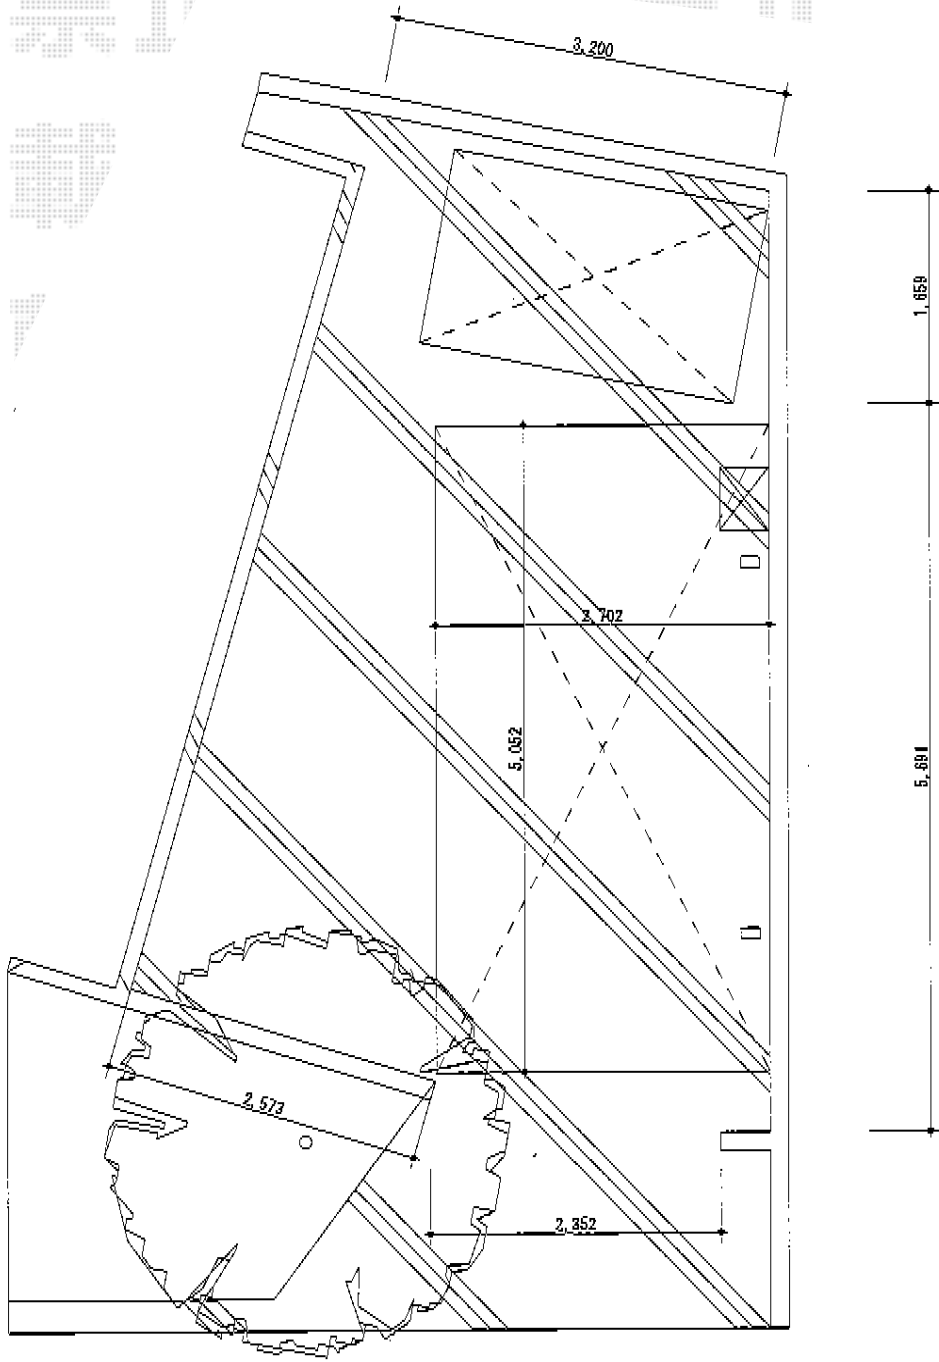

レイナキャップポート 積雪～20cm対応

YKK AP レйнаキャップポート 積雪～20cm対応
幅=2,702mm
奥行=5,052mm
色：ブラウン
屋根材：ポリカーボネート（スモークブラウン）
柱仕様：ハイルーフ柱仕様（有効高 約2,355mm）

現場状況や作図制限により概略図の内容と多少の違いが生じることがございます。
施工時は、現場優先とさせていただきますので、お立会い頂き、
最終のご指示のほど、何卒、宜しくお願い致します。