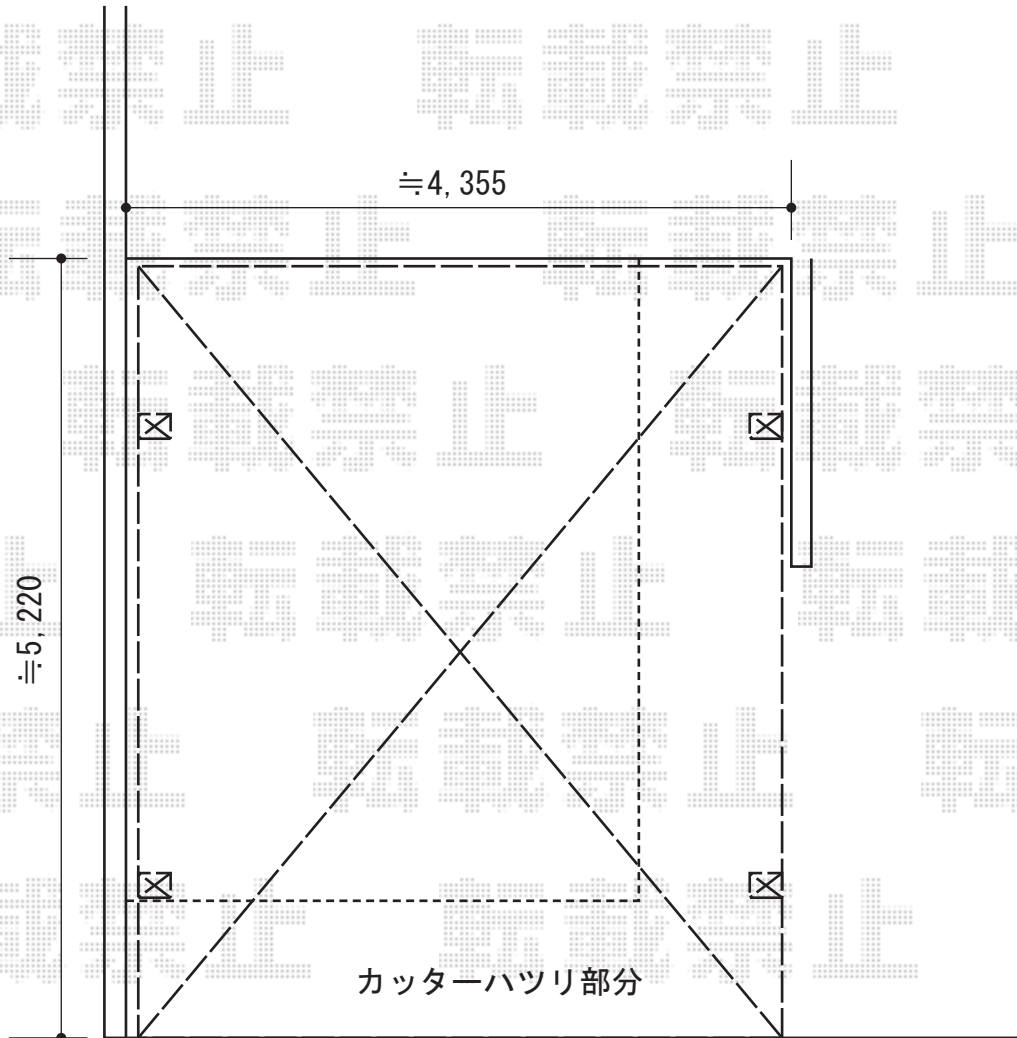

レイナツインポート 積雪～20cm対応

YKK AP レイナツインポート 積雪～20cm対応  
幅=4,185mm  
奥行=5,052mm  
色：プラチナステン  
屋根材：ポリカーボネート（アースブルー）  
柱仕様：標準柱仕様（有効高 約2,000mm）

現場状況や作図制限により概略図の内容と多少の違いが生じることがございます。  
施工時は、現場優先とさせて頂きたく思いますので、お立会い頂き、  
最終のご指示のほど、何卒、宜しくお願い致します。