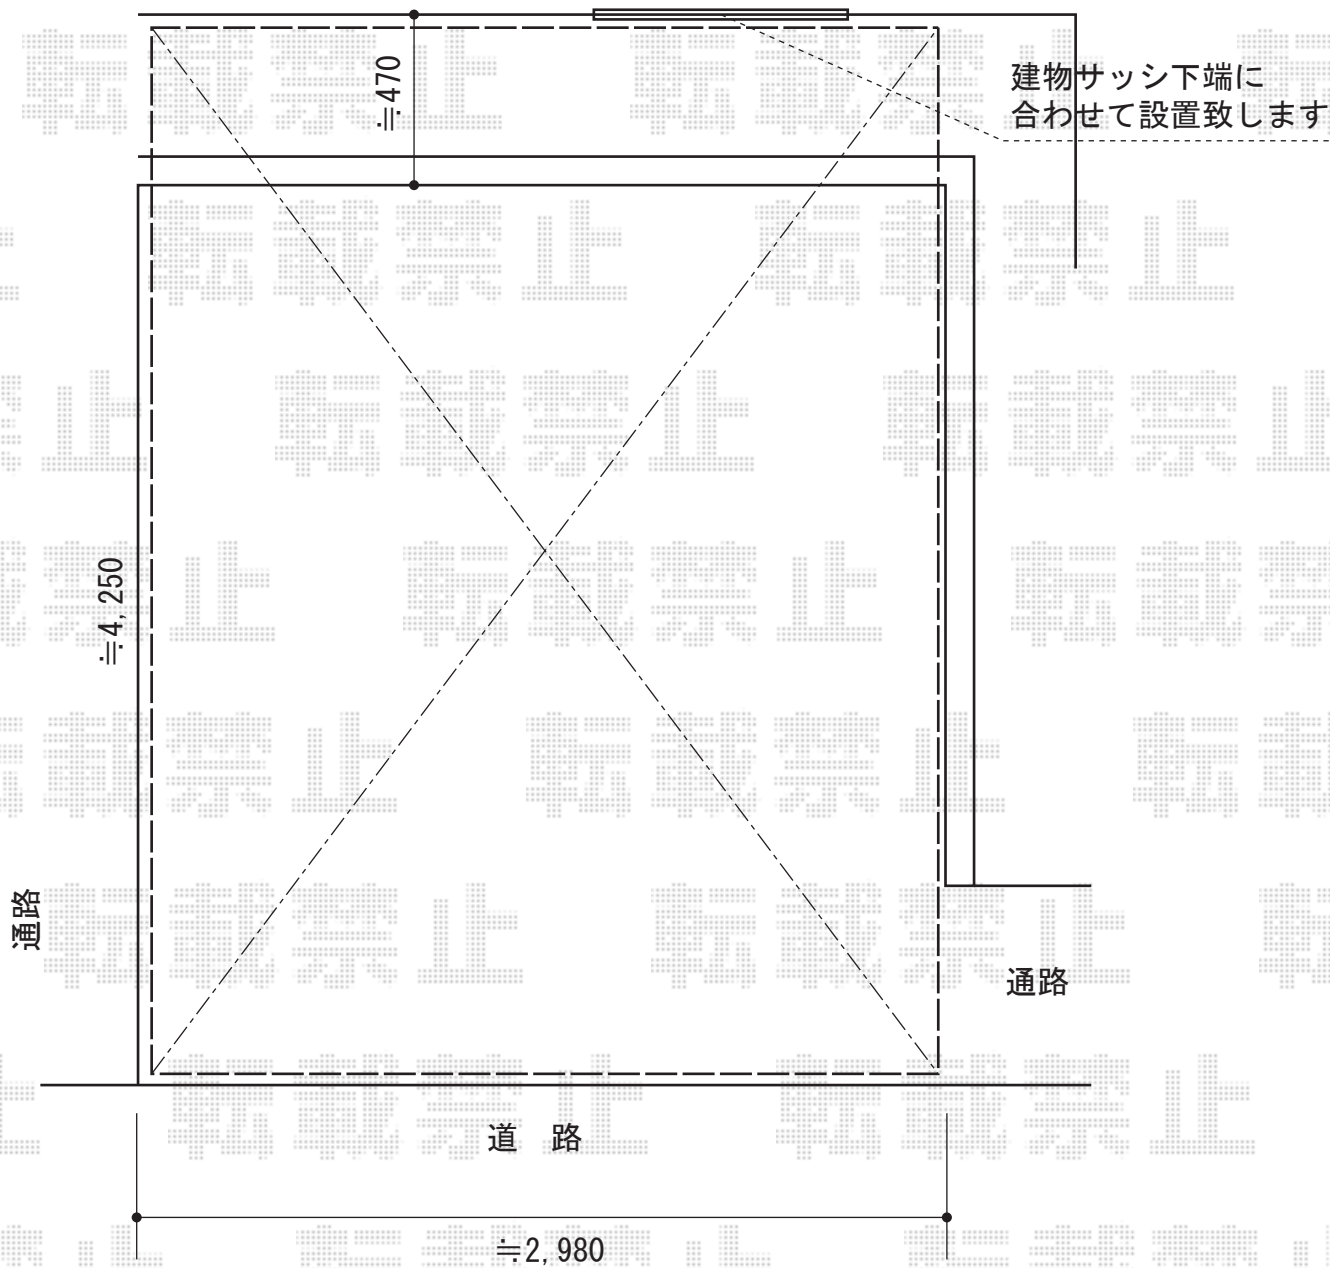

ジーポートneo 積雪100cmAタイプ 4本柱 積雪~100cm対応

建 物

YKK AP ジーポートneo 積雪100cmAタイプ 4本柱 積雪~100cm対応
幅=3,111mm
奥行=5,456mm
色：プラチナステン
屋根材：スチール折板（ペフ無）※価格別途
柱仕様：角柱4本/横材なし/標準柱仕様（有効高 約2,355mm）

現場状況や作図制限により概略図の内容と多少の違いが生じることがございます。
施工時は、現場優先とさせて頂きたく思いますので、お立会い頂き、
最終のご指示のほど、何卒、宜しくお願い致します。