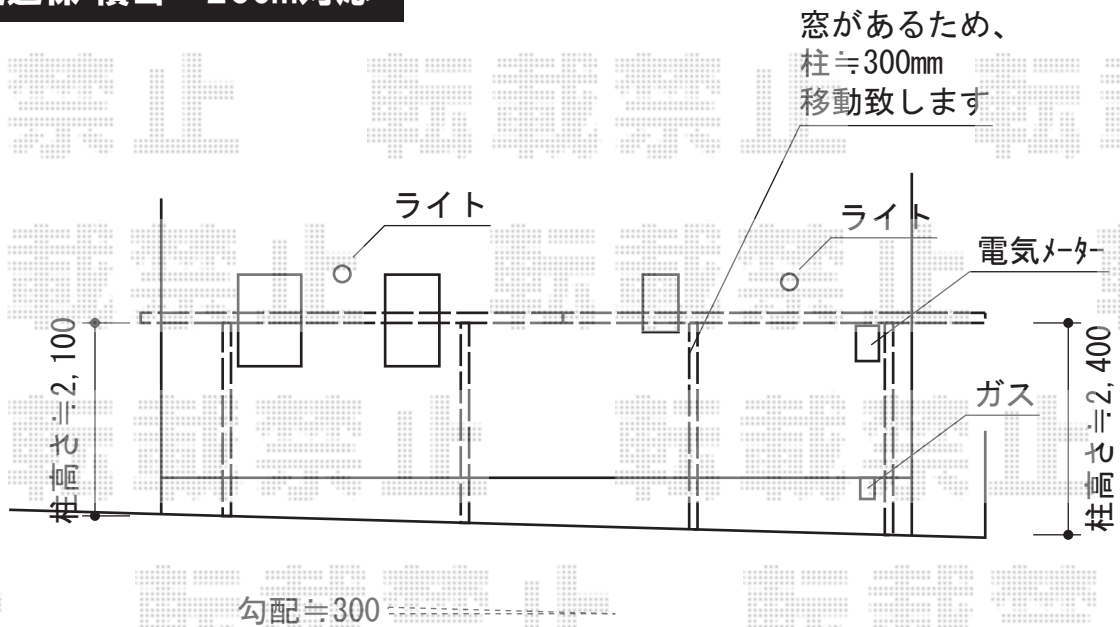

レイナポート 縦連棟 積雪～20cm対応

YKK AP レイナポート 縦連棟 積雪～20cm対応  
 幅=2,400mm  
 奥行=10,064mm  
 色：ブラウン  
 屋根材：ポリカーボネート（トーマイマット）  
 柱仕様：ハイルーフ柱仕様（有効高 約2,355mm）

現場状況や作図制限により概略図の内容と多少の違いが生じることがございます。  
 施工時は、現場優先とさせて頂きたく思いますので、お立会い頂き、  
 最終のご指示のほど、何卒、宜しくお願い致します。