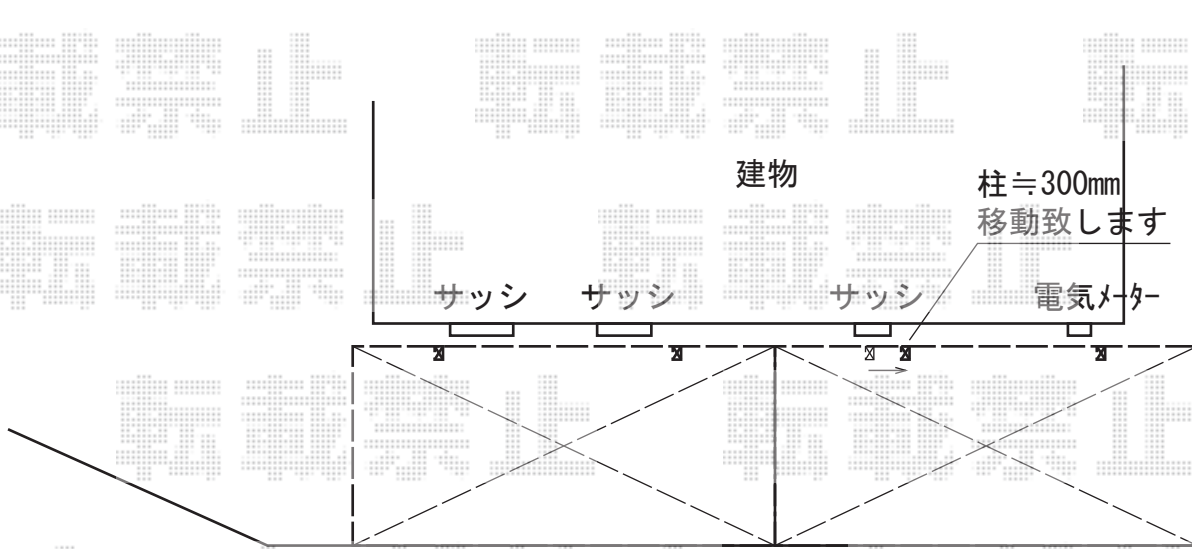

レイナポート 縦連棟 積雪～20cm対応

YKK AP レイナポート 縦連棟 積雪～20cm対応  
 幅=2,400mm  
 奥行=10,064mm  
 色：ブラウン  
 屋根材：ポリカーボネート（トーマイマット）  
 柱仕様：ハイルーフ柱仕様（有効高 約2,355mm）

現場状況や作図制限により概略図の内容と多少の違いが生じることがございます。  
 施工時は、現場優先とさせて頂きたく思いますので、お立会い頂き、  
 最終のご指示のほど、何卒、宜しくお願い致します。