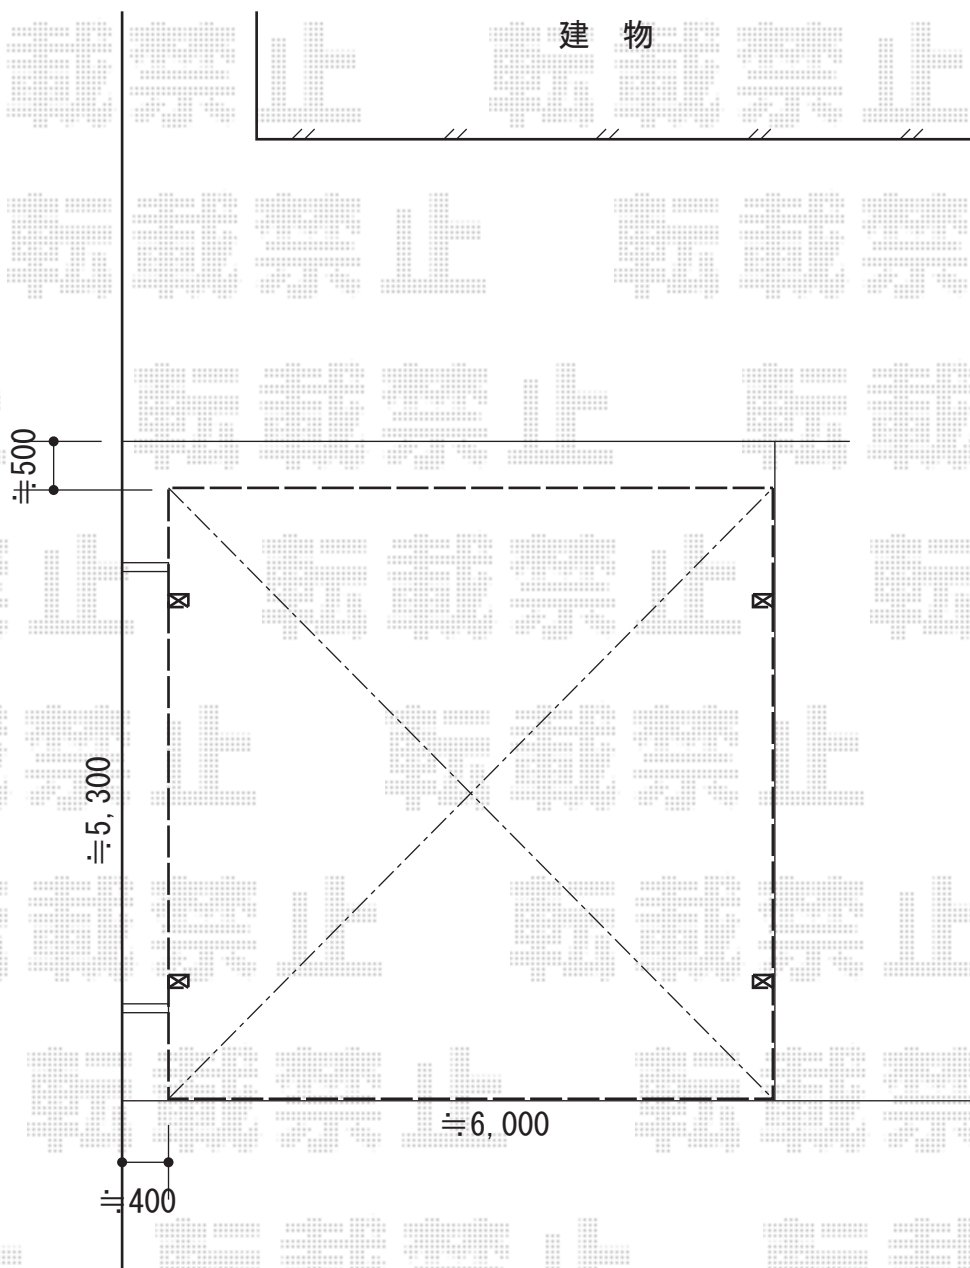

カーブポートシグマIII ワイド 積雪～30cm対応

トステム カーブポートシグマIII ワイド積雪～30cm対応
幅=5,443mm
奥行=4,980mm
色：シャイングレー
屋根材：熱線吸収アクアポリカーボネート（ライトブルー）
柱仕様：ロング柱23仕様（有効高 約2,300mm）

現場状況や作図制限により概略図の内容と多少の違いが生じることがございます。
施工時は、現場優先とさせて頂きたく思いますので、お立会い頂き、
最終のご指示のほど、何卒、宜しくお願い致します。