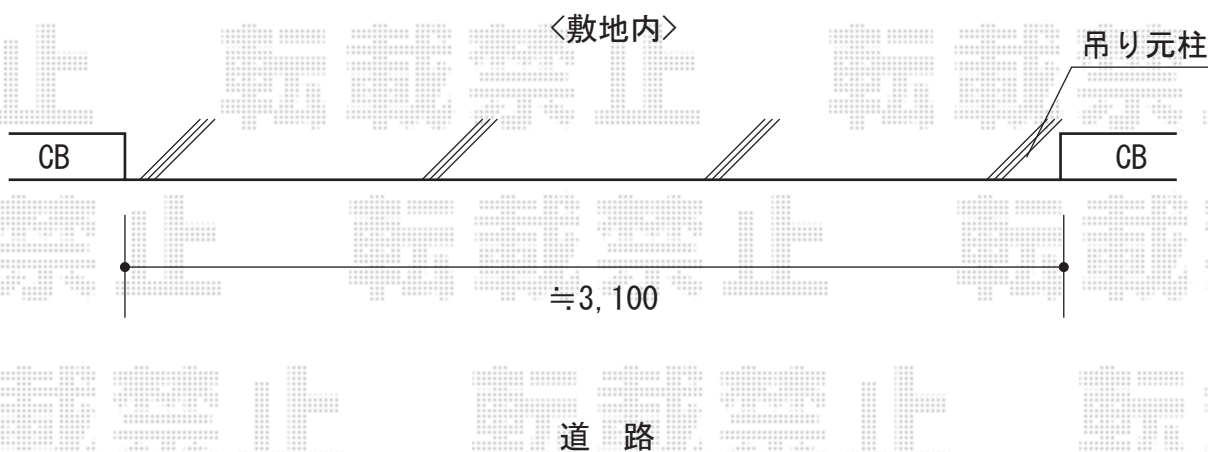

# トリップゲート ペットガード型 ノンレール 片開き 33S

Value Select トリップゲート ペットガード型 ノンレール 片開き 33S  
開口幅=3,255mm  
全幅=3,355mm  
たたみ幅=640mm  
高さ=1,200mm  
色：ダークブロンズ  
キャスター数：2  
落棒数：2

現場状況や作図制限により概略図の内容と多少の違いが生じることがございます。  
施工時は、現場優先とさせて頂きたく思いますので、お立会い頂き、  
最終のご指示のほど、何卒、宜しくお願い致します。