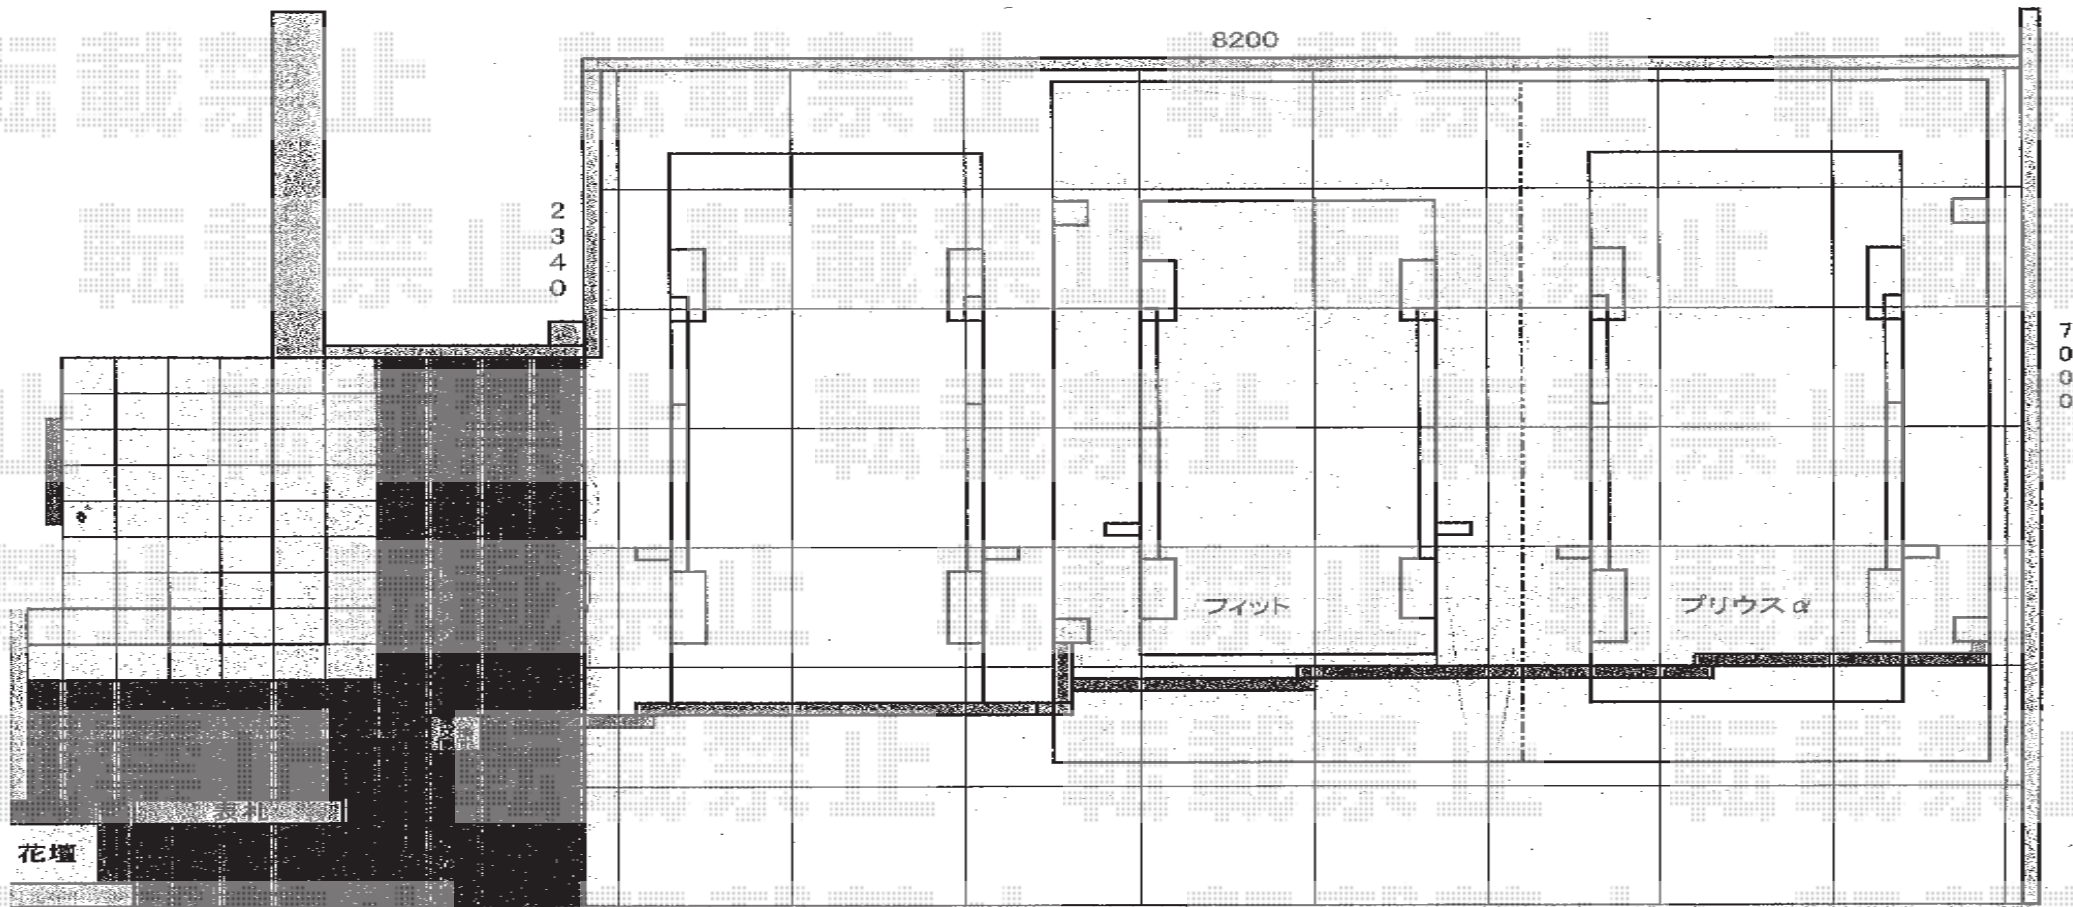

# レイナツインポート 積雪～20cm対応

YKK AP レイナツインポート 積雪～20cm対応

幅=5,392mm

奥行=5,768mm

色：プラチナステン

屋根材：熱線遮断ポリカーボネート（アースブルーマット調）

柱仕様：ハイルーフ柱仕様（有効高 約2,355mm）

現場状況や作図制限により概略図の内容と多少の違いが生じることがございます。