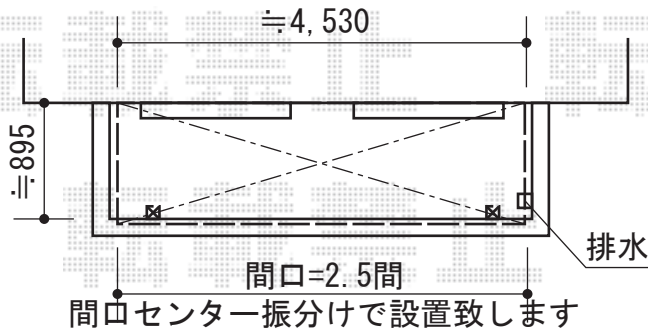

ライザーテラスII R型 屋根タイプ 単体 積雪～20cm対応

施工に際して、
オプション：物干しの
取付け位置・高さの
ご確認を頂けますよう、
お願い致します。

施工に際して、設置高さの
ご確認を頂けますよう、
お願い致します。

トステム ライザーテラスII R型 屋根タイプ 単体 積雪～20cm対応
間口=関東間2.5間通し（柱芯々4,350mm 屋根幅4,570mm）
出幅=3尺（885mm）
色：ホワイト
屋根材：熱線吸収ポリカーボネート（ライトブルーマット調）
柱仕様：柱位置固定タイプ（柱2本）
施工方法：下止め仕様（1スパン）
柱固定部品仕様：中間用×2
追加部材：六角テクスビス×2セット

トステム 吊り下げ式物干し 標準 2本入
色：ホワイト
数量：1セット

現場状況や作図制限により概略図の内容と多少の違いが生じることがございます。
施工時は、現場優先とさせて頂きたく思いますので、お立会い頂き、
最終のご指示のほど、何卒、宜しくお願い致します。

EX-SHOP
HTTP://WWW.EX-SHOP.NET

担当：柘田