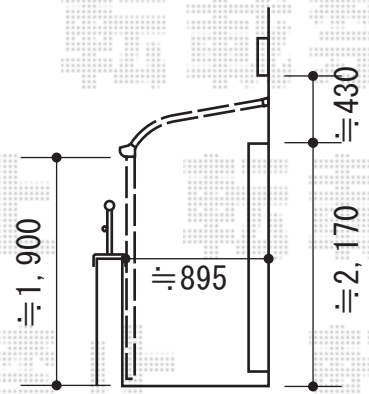

ライザーテラスII R型 屋根タイプ 単体 積雪～20cm対応

施工に際して、
オプション：物干しの
取付け位置・高さの
ご確認を頂けますよう、
お願い致します。

施工に際して、設置高さの
ご確認を頂けますよう、
お願い致します。

トステム ライザーテラスII R型 屋根タイプ 単体 積雪～20cm対応
間口=関東間2.5間通し（柱芯々4,350mm 屋根幅4,570mm）
出幅=3尺（885mm）
色：ホワイト
屋根材：熱線吸収ポリカーボネート（ライトブルーマット調）
柱仕様：柱位置固定タイプ（柱2本）
施工方法：下止め仕様（1スパン）
柱固定部品仕様：中間用×2
追加部材：六角テクスビス×2セット

トステム 吊り下げ式物干し 標準 2本入
色：ホワイト
数量：1セット

現場状況や作図制限により概略図の内容と多少の違いが生じることがございます。
施工時は、現場優先とさせて頂きたく思いますので、お立会い頂き、
最終のご指示のほど、何卒、宜しくお願い致します。

EX-SHOP
HTTP://WWW.EX-SHOP.NET

担当：柘田