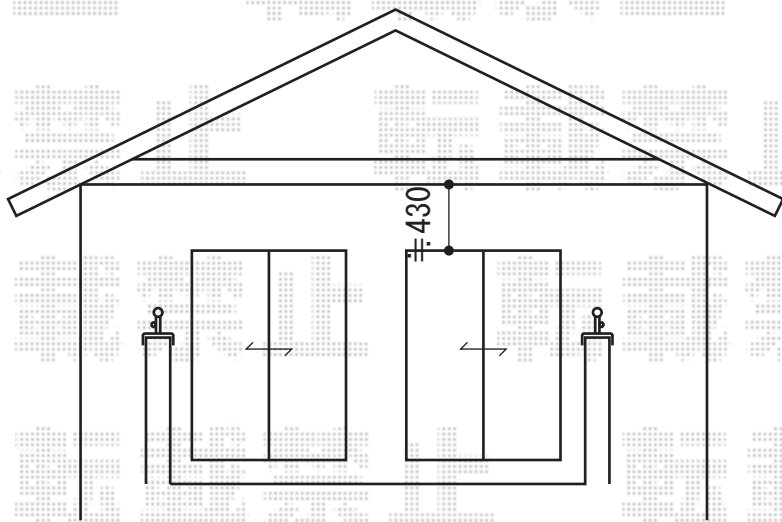

ライザーテラスII R型 屋根タイプ 単体 積雪～20cm対応

施工に際して、
オプション：物干しの
取付け位置・高さの
ご確認を頂けますよう、
お願い致します。

施工に際して、設置高さの
ご確認を頂けますよう、
お願い致します。

トステム ライザーテラスII R型 屋根タイプ 単体 積雪～20cm対応
間口=関東間2.5間通し（柱芯々4,350mm 屋根幅4,570mm）
出幅=3尺（885mm）
色：ホワイト
屋根材：熱線吸収ポリカーボネート（ライトブルーマット調）
柱仕様：柱位置固定タイプ（柱2本）
施工方法：下止め仕様（1スパン）
柱固定部品仕様：中間用×2
追加部材：六角テクスビス×2セット

トステム 吊り下げ式物干し 標準 2本入
色：ホワイト
数量：1セット

現場状況や作図制限により概略図の内容と多少の違いが生じることがございます。
施工時は、現場優先とさせて頂きたく思いますので、お立会い頂き、
最終のご指示のほど、何卒、宜しくお願い致します。

EX-SHOP
HTTP://WWW.EX-SHOP.NET

担当：柘田