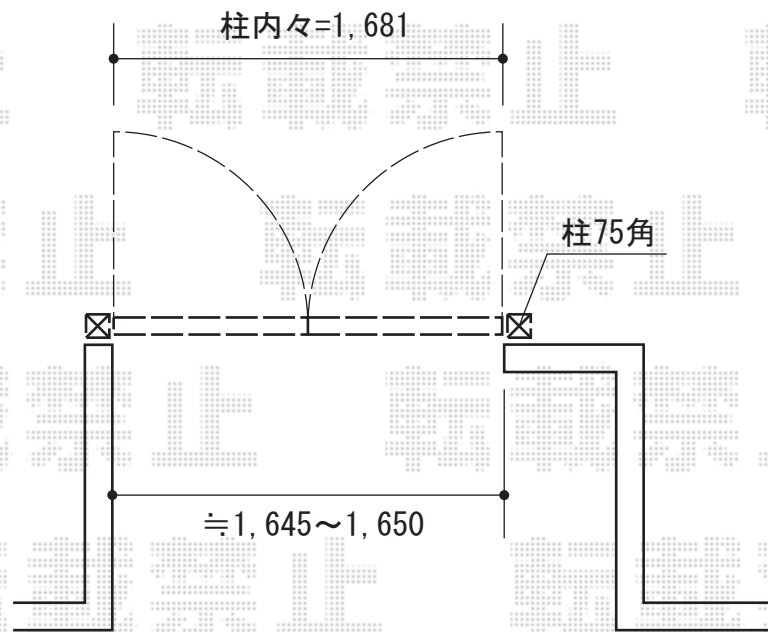

## ライフモダン II PA型 両開き

TOEX ライフモダン II PA型 両開き  
扉1枚 (W×H) = (800×1,200mm)  
色：ナチュラルシルバーF  
錠：プッシュプルUT錠 (錠色：ライトシルバー)  
開き：外開き

現場状況や作図制限により概略図の内容と多少の違いが生じることがございます。  
施工時は、現場優先とさせて頂きたく思いますので、お立会い頂き、  
最終のご指示のほど、何卒、宜しくお願い致します。