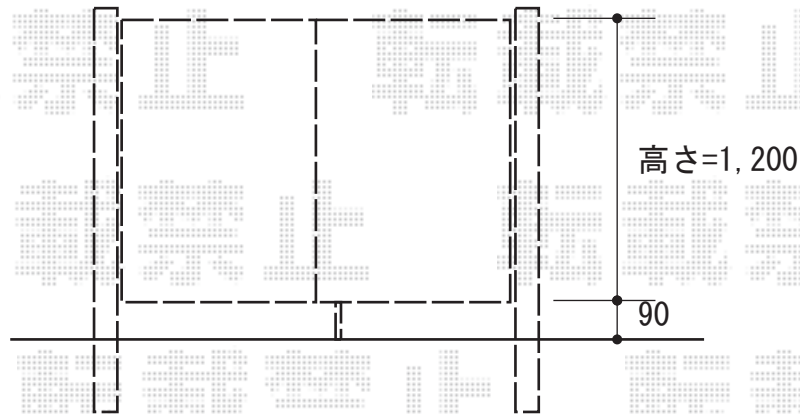

## ライフモダン II PA型 両開き

TOEX ライフモダン II PA型 両開き  
扉1枚 (W×H) = (800×1,200mm)  
色：ナチュラルシルバーF  
錠：プッシュプルUT錠 (錠色：ライトシルバー)  
開き：外開き

現場状況や作図制限により概略図の内容と多少の違いが生じることがございます。  
施工時は、現場優先とさせて頂きたく思いますので、お立会い頂き、  
最終のご指示のほど、何卒、宜しくお願い致します。