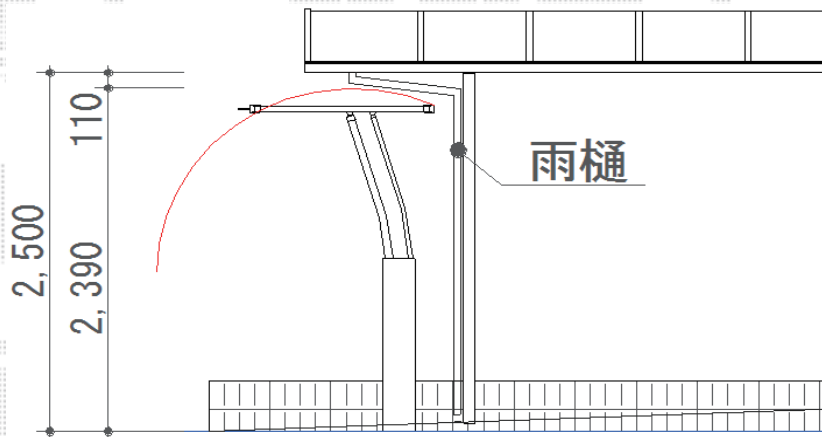

カーポート・カーゲート

YKK AP レイナツインポート 積雪～20cm対応
 幅=4,801mm
 奥行=5,052mm
 色：プラチナステン
 屋根材：熱線遮断ポリカーボネート（アースブルーマット調）
 柱仕様：ハイルーフ柱仕様（有効高 約2,355mm）
 メーカー希望小売価格：¥452,500.-

YKK AP エクスラインアップゲート ワイド 2型 手動式
 本体（W×H）=（4,680×1,200mm）
 色：プラチナステン
 柱仕様：ハイルーフ柱仕様（有効通過高2,140mm）