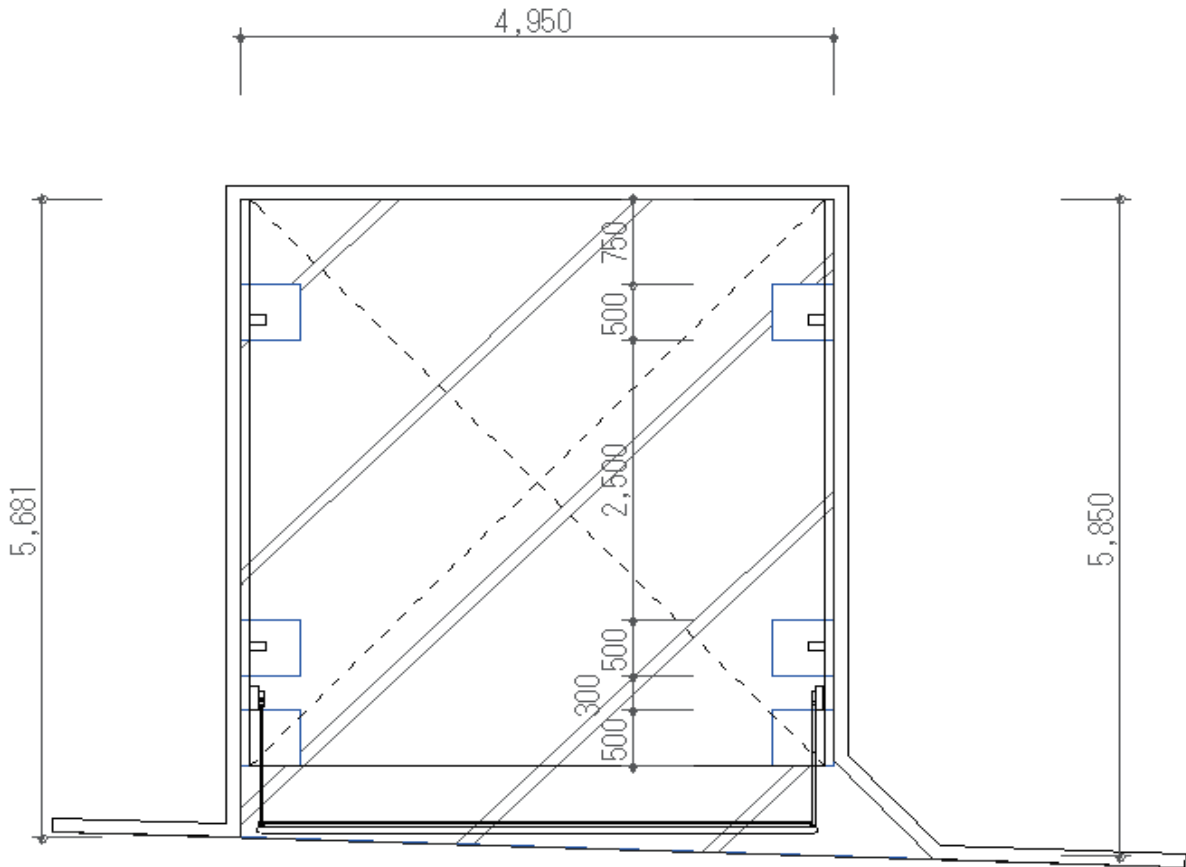

カーポート・カーゲート

YKK AP レイナツインポート 積雪～20cm対応
 幅=4,801mm
 奥行=5,052mm
 色：プラチナステン
 屋根材：熱線遮断ポリカーボネート（アースブルーマット調）
 柱仕様：ハイルーフ柱仕様（有効高 約2,355mm）
 メーカー希望小売価格：¥452,500.-

YKK AP エクスラインアップゲート ワイド 2型 手動式
 本体（W×H）=（4,680×1,200mm）
 色：プラチナステン
 柱仕様：ハイルーフ柱仕様（有効通過高2,140mm）