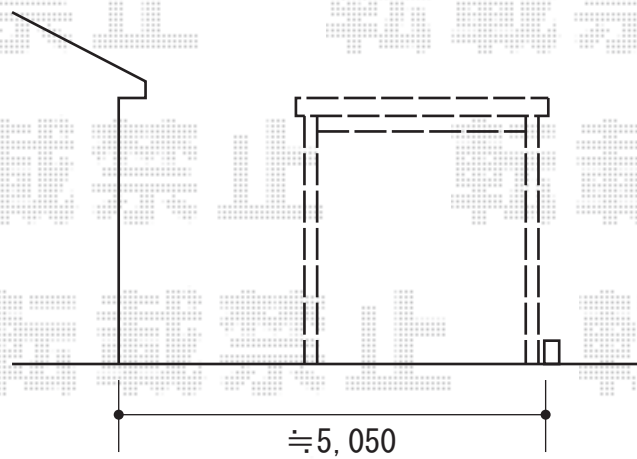

ジーポートneo 積雪100cmAタイプ 縦連棟 8本柱 積雪~100cm

YKK AP ジーポートneo 積雪100cmAタイプ 縦連棟 8本柱 積雪~100cm
幅=3,111mm
奥行=10,846mm
色：プラチナステン
屋根材：スチール折板（ペフ無）
柱仕様：標準柱仕様（有効高 約2,355mm）

現場状況や作図制限により概略図の内容と多少の違いが生じることがございます。
施工時は、現場優先とさせて頂きたく思いますので、お立会い頂き、
最終のご指示のほど、何卒、宜しくお願い致します。