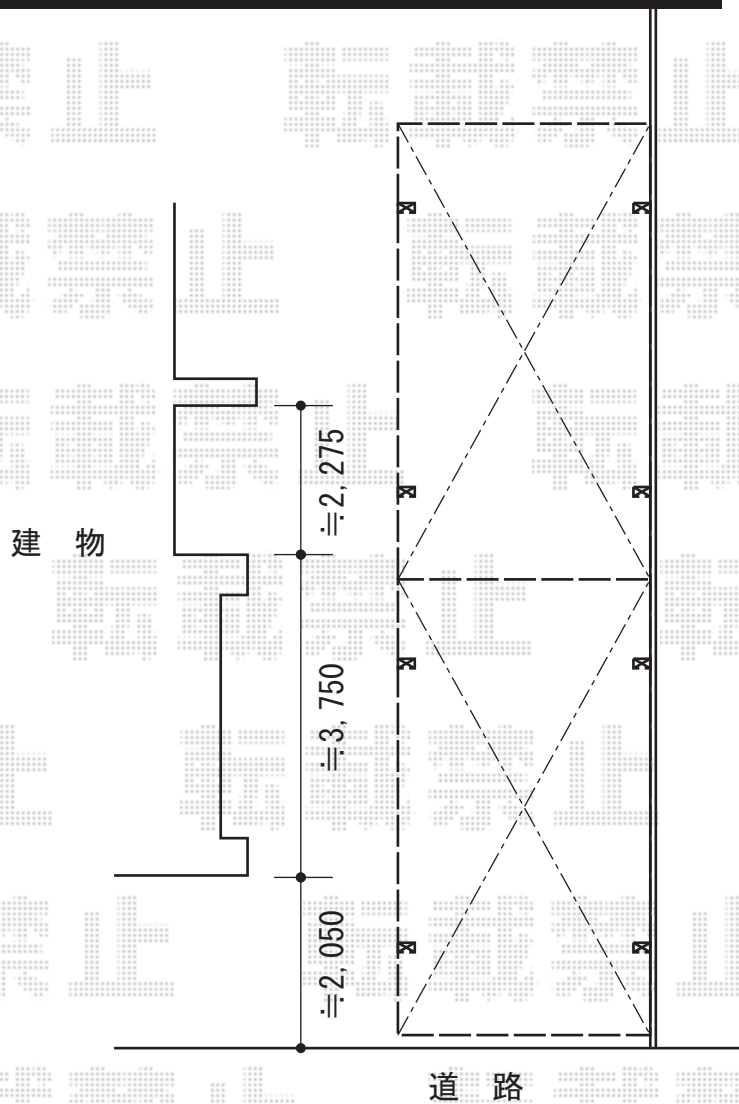

ジーポートneo 積雪100cmAタイプ 縦連棟 8本柱 積雪~100cm

YKK AP ジーポートneo 積雪100cmAタイプ 縦連棟 8本柱 積雪~100cm
幅=3,111mm
奥行=10,846mm
色：プラチナステン
屋根材：スチール折板（ペフ無）
柱仕様：標準柱仕様（有効高 約2,355mm）

現場状況や作図制限により概略図の内容と多少の違いが生じることがございます。
施工時は、現場優先とさせて頂きたく思いますので、お立会い頂き、
最終のご指示のほど、何卒、宜しくお願い致します。