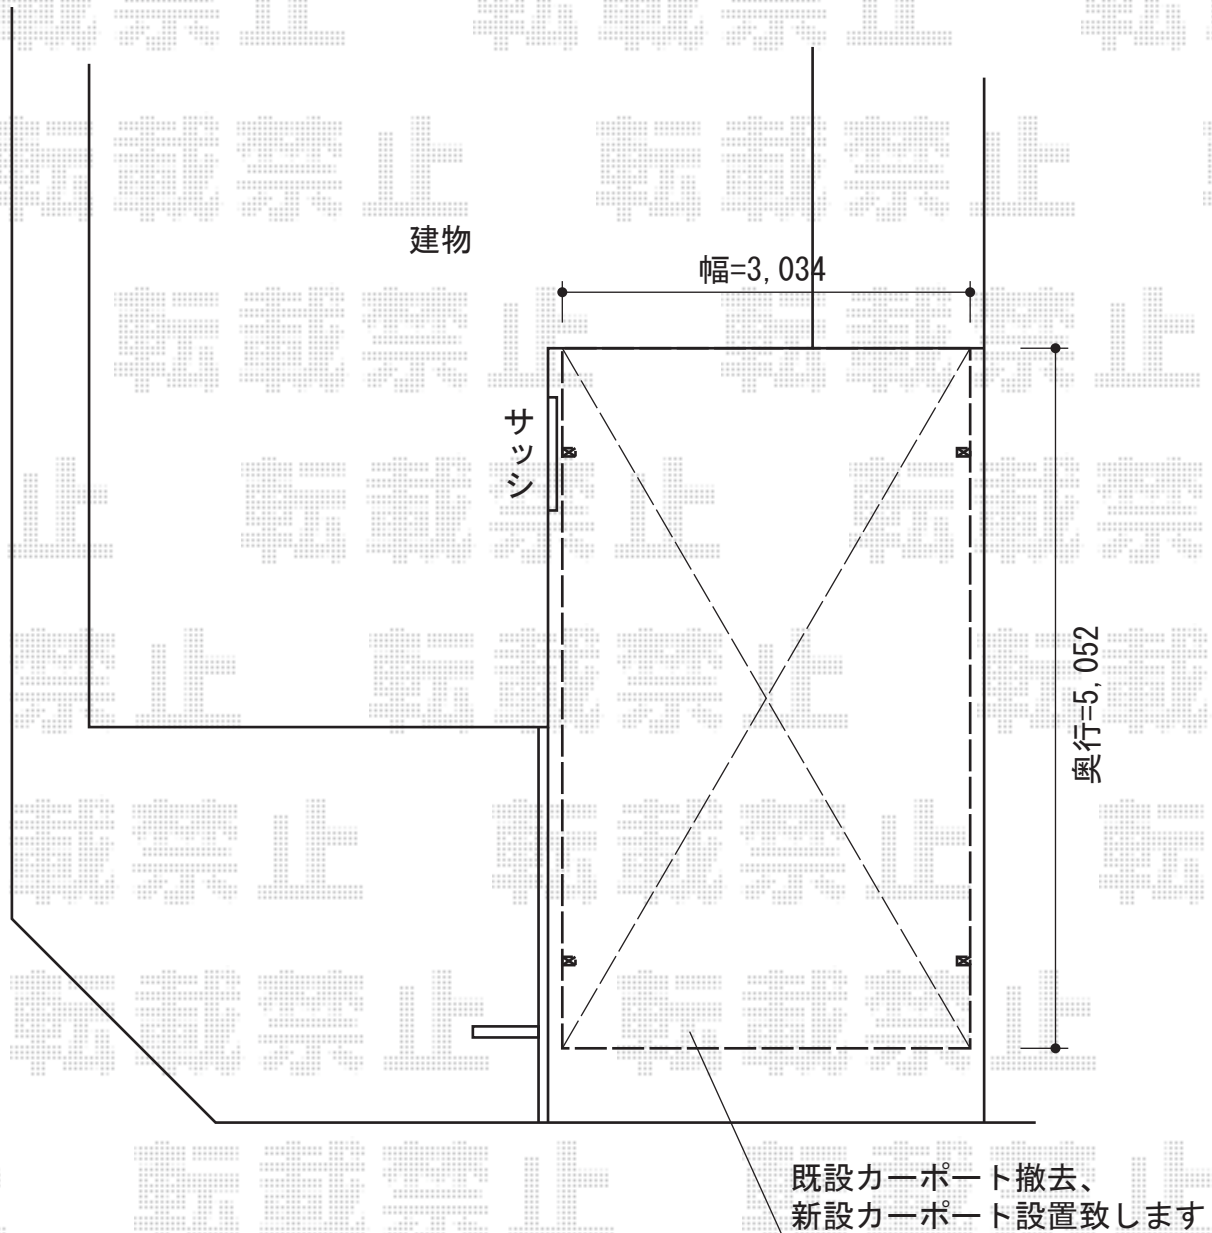

レイナワンポート 積雪～20cm対応

YKK AP レイナワンポート 積雪～20cm対応

幅=3,034mm

奥行=5,052mm

色：ホワイト

屋根材：熱線遮断ポリカーボネート（アースブルーマット調）

柱仕様：標準柱仕様（有効高 約2,000mm）

現場状況や作図制限により概略図の内容と多少の違いが生じることがございます。
施工時は、現場優先とさせて頂きたく思いますので、お立会い頂き、
最終のご指示のほど、何卒、宜しくお願い致します。