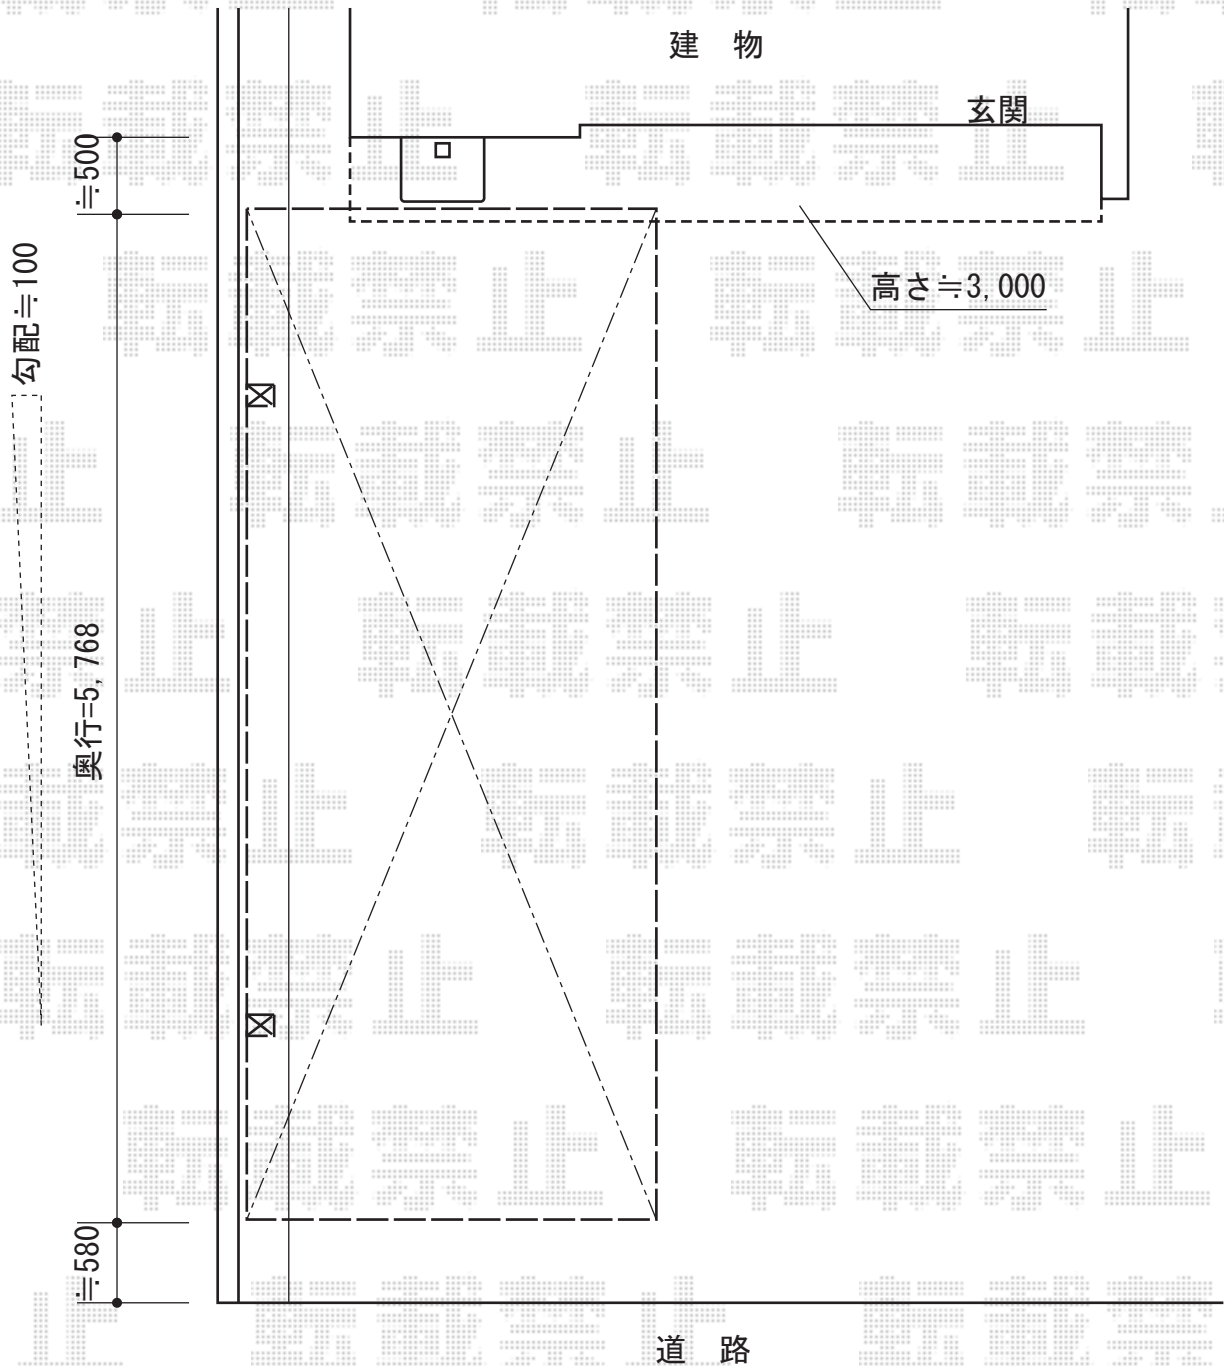

# レイナポート 積雪~20cm対応

YKK AP レイナポート 積雪~20cm対応  
幅=3,000mm  
奥行=5,768mm  
色：プラチナステン  
屋根材：ポリカーボネート（トーマイマット）  
柱仕様：ハイルーフ柱仕様（有効高 約2,355mm）

現場状況や作図制限により概略図の内容と多少の違いが生じることがございます。  
施工時は、現場優先とさせて頂きたく思いますので、お立会い頂き、  
最終のご指示のほど、何卒、宜しくお願い致します。