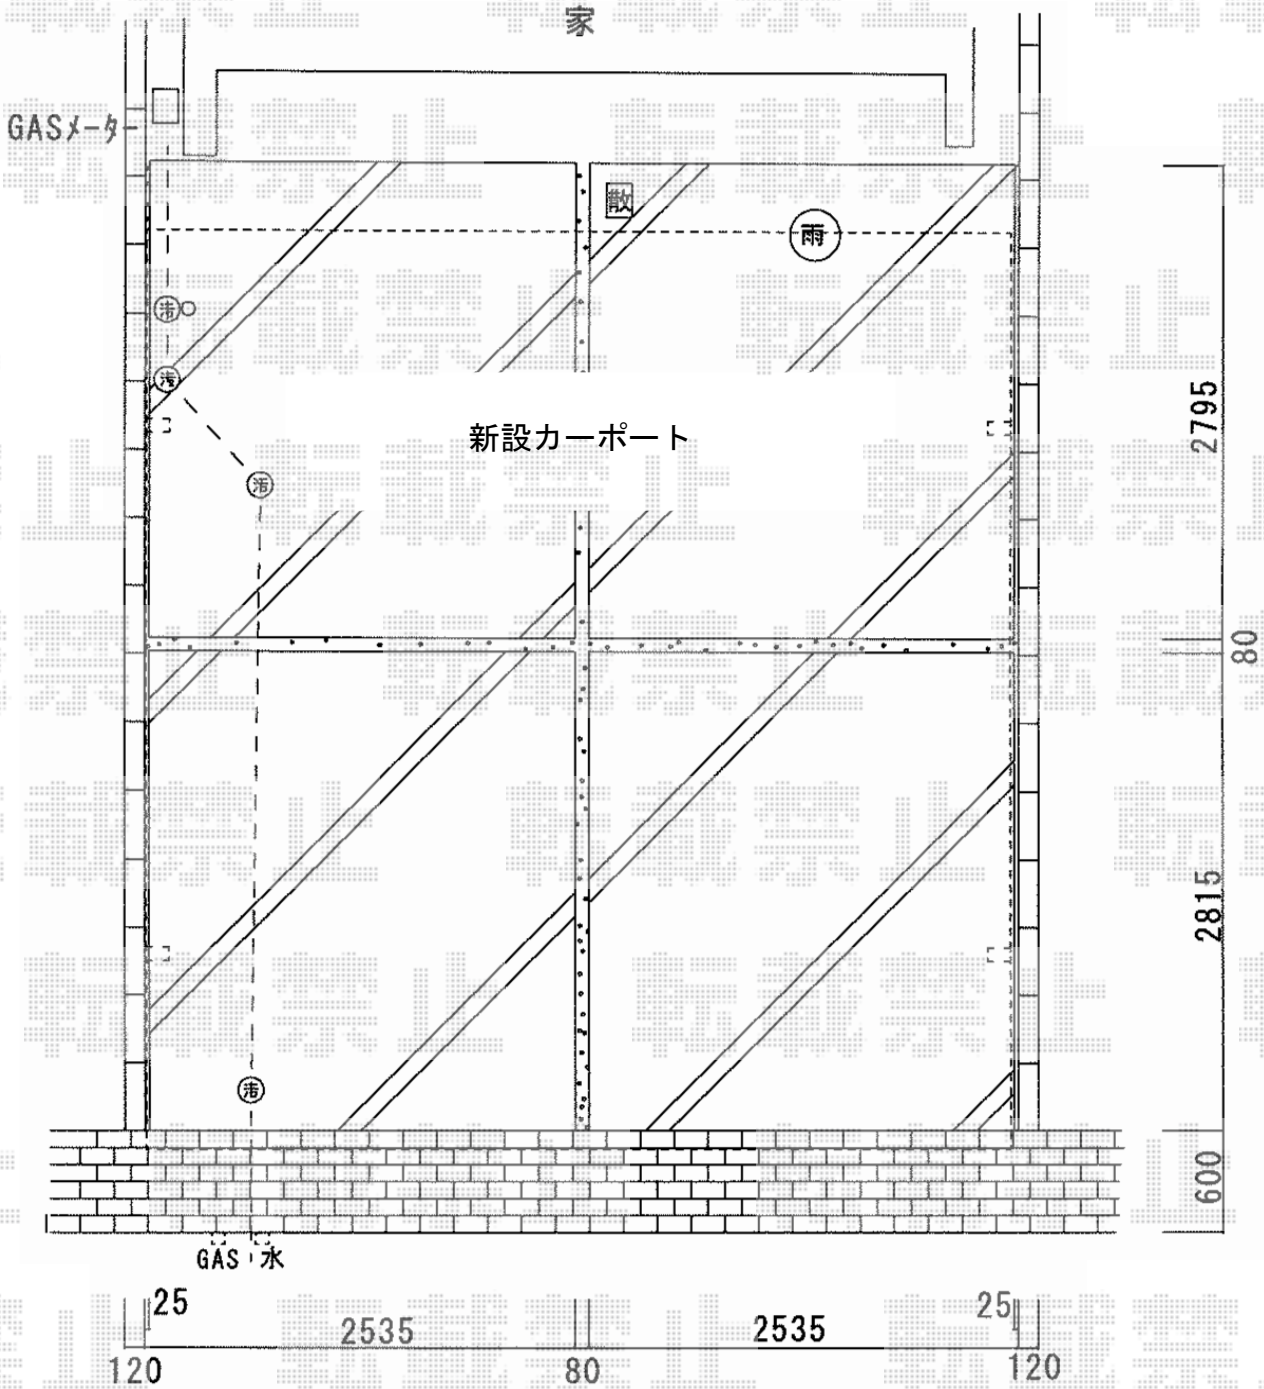

レイナツインポート 積雪~20cm対応

YKK AP レйнаツインポート 積雪~20cm対応

幅=5,097mm

奥行=5,400mm

色：プラチナステン

屋根材：熱線遮断ポリカーボネート(トーマイマット)

柱仕様：ハイルーフ柱仕様(有効高 約2,355mm)

現場状況や作図制限により概略図の内容と多少の違いが生じることがございます。
 施工時は、現場優先とさせて頂きたく思いますので、お立会い頂き、
 最終のご指示のほど、何卒、宜しくお願い致します。