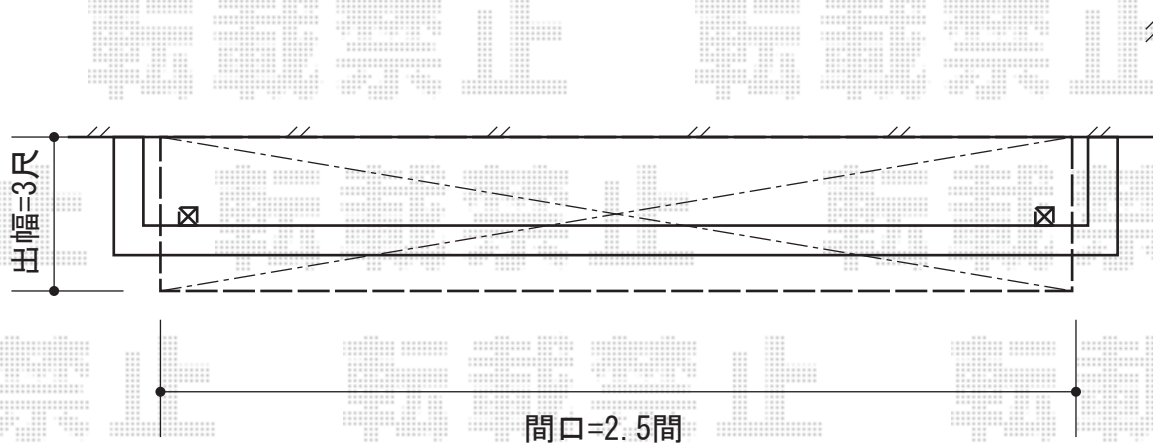

ライザーテラスIIR型 屋根タイプ 単体 積雪～20cm対応

トステム ライザーテラスIIR型 屋根タイプ 単体 積雪～20cm対応  
間口=関東間2.5間通し (柱芯々4,350mm 屋根幅4,570mm)  
出幅=3尺 (885mm)  
色：オータムブラウン  
屋根材：ポリカーボネート (ブラウン)  
柱仕様：柱奥行移動タイプ (柱2本)  
施工方法：下止め仕様

現場状況や作図制限により概略図の内容と多少の違いが生じることがございます。  
施工時は、現場優先とさせて頂きたく思いますので、お立会い頂き、  
最終のご指示のほど、何卒、宜しくお願い致します。