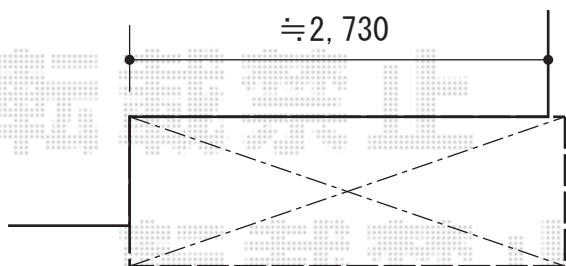

ライザーテラスII F型 屋根タイプ 単体

施工に際して、
オプション：物干しの
取付け位置・高さの
ご確認を頂けますよう、
お願い致します。

トステム ライザーテラスII F型 屋根タイプ 単体
間口=関東間1.5間（柱芯々2,530mm 屋根幅2,750mm）
出幅=3尺（885mm）
色：シャイングレー
屋根材：ポリカーボネート（ブラウン）
柱仕様：柱奥行移動タイプ
施工方法：下止め仕様
オプション：吊り下げ物干し標準2本入 取付棧