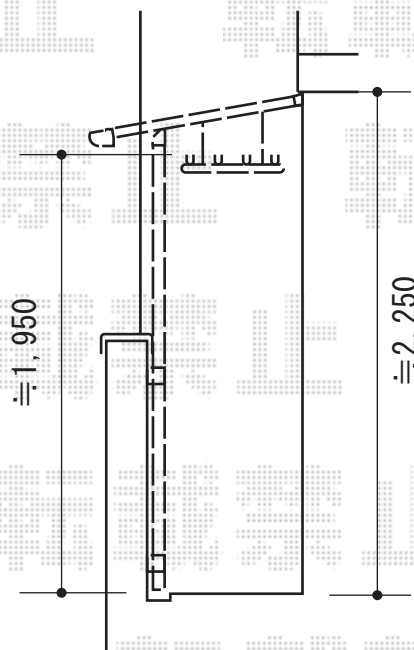

ライザーテラスII F型 屋根タイプ 単体

施工に際して、
オプション：物干しの
取付け位置・高さの
ご確認を頂けますよう、
お願い致します。

トステム ライザーテラスII F型 屋根タイプ 単体
間口=関東間1.5間（柱芯々2,530mm 屋根幅2,750mm）
出幅=3尺（885mm）
色：シャイングレー
屋根材：ポリカーボネート（ブラウン）
柱仕様：柱奥行移動タイプ
施工方法：下止め仕様
オプション：吊り下げ物干し標準2本入 取付棧

現場状況や作図制限により概略図の内容と多少の違いが生じることがございます。
施工時は、現場優先とさせて頂きたく思いますので、お立会い頂き、
最終のご指示のほど、何卒、宜しくお願い致します。

EX-SHOP
HTTP://WWW.EX-SHOP.NET

担当：小林