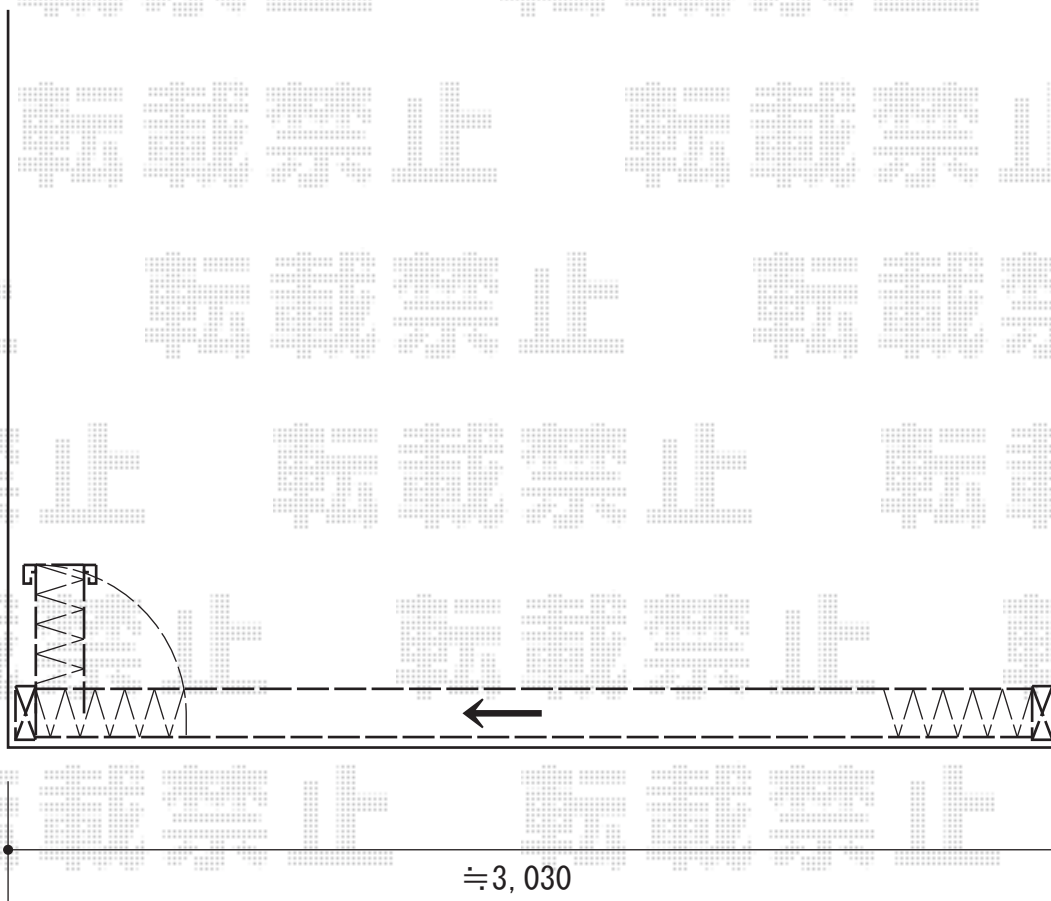

# トリップゲート ペットガード型 片開き ノンレールタイプ

Value Select トリップガード ペットガード型 片開き ノンレールタイプ  
開口幅=2,903mm  
全幅=3,003mm  
たたみ幅=578mm  
高さ=1,230mm  
色：ダークブロンズ  
キャスター数：2箇所  
落棒数：2本

現場状況や作図制限により概略図の内容と多少の違いが生じることがございます。  
施工時は、現場優先とさせて頂きたく思いますので、お立会い頂き、  
最終のご指示のほど、何卒、宜しくお願い致します。