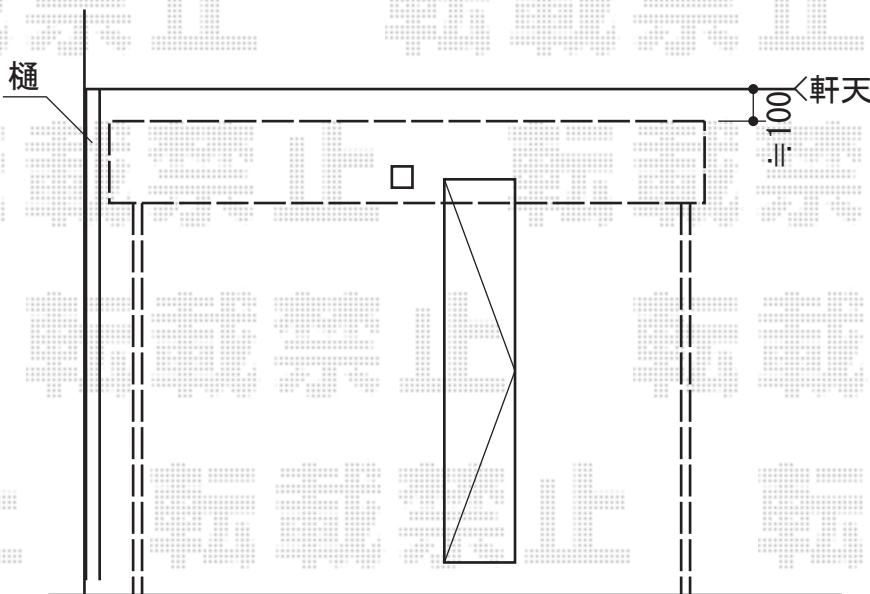

ライザーテラスII R型 テラスタイプ 単体 積雪～20cm対応

施工に際して、
オプション：物干しの
取付位置・高さの
ご確認を頂けますよう、
お願い致します

トステム ライザーテラスII R型 テラスタイプ 単体 積雪～20cm対応
間口=関東間2.0間 (柱芯々3,440mm 屋根幅3,660mm)
出幅=6尺 (1,785mm)
色：シャイングレー
屋根材：ポリカーボネート (ブルースモーク)
柱仕様：柱位置固定タイプ (柱2本)
施工方法：上止め仕様
オプション：吊り下げ物干し ワイド 2本入

現場状況や作図制限により概略図の内容と多少の違いが生じることがございます。
施工時は、現場優先とさせて頂きたく思いますので、お立会い頂き、
最終のご指示のほど、何卒、宜しくお願い致します。

EX-SHOP
HTTP://WWW.EX-SHOP.NET

担当：都