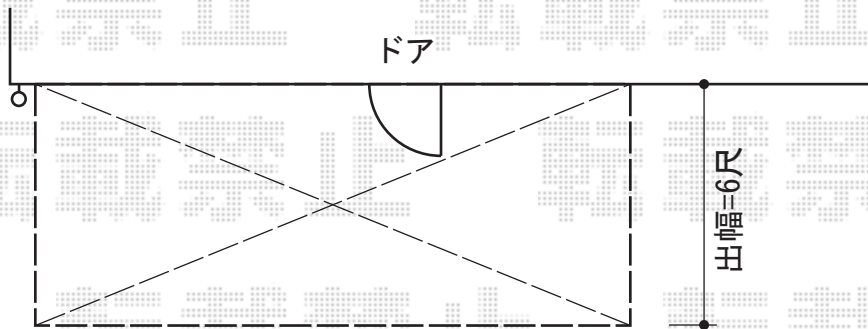

ライザーテラスII R型 テラスタイプ 単体 積雪～20cm対応

施工に際して、
オプション：物干しの
取付位置・高さの
ご確認を頂けますよう、
お願い致します

トステム ライザーテラスII R型 テラスタイプ 単体 積雪～20cm対応
間口=関東間2.0間 (柱芯々3,440mm 屋根幅3,660mm)
出幅=6尺 (1,785mm)
色：シャイングレー
屋根材：ポリカーボネート (ブルースモーク)
柱仕様：柱位置固定タイプ (柱2本)
施工方法：上止め仕様
オプション：吊り下げ物干し ワイド 2本入