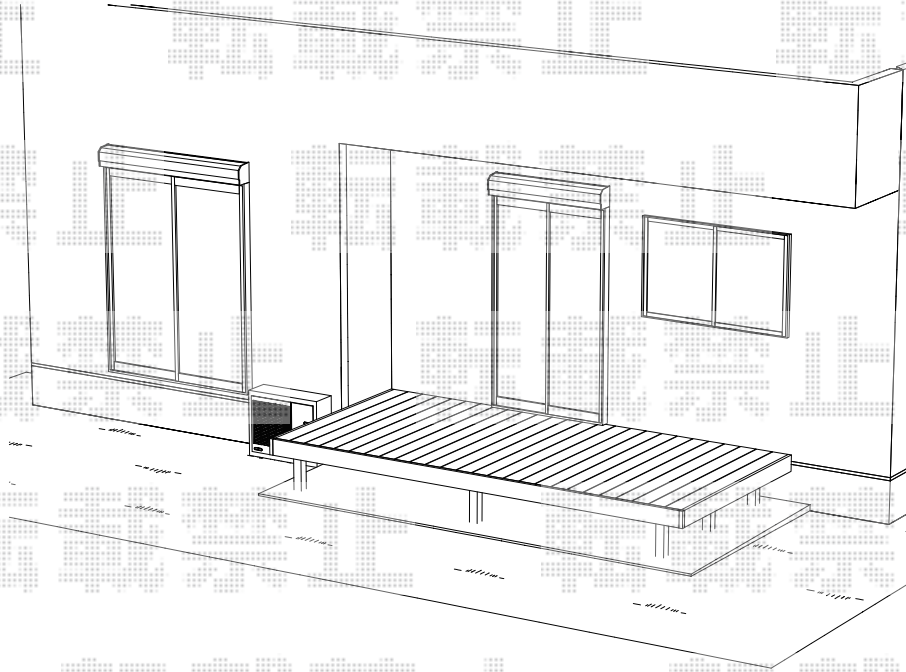

リウッドデッキ 200 単体

YKK AP リウッドデッキ 200 単体
間口=2.5間 (4,451mm)
出幅=7尺 (2,120mm)
色: 床板 レッドブラウン/束柱 カームブラック
床板: 縦貼り
束柱: Tタイプ (400~500mm)

現場状況や作図制限により概略図の内容と多少の違いが生じることがございます。
施工時は、現場優先とさせて頂きたく思いますので、お立会い頂き、
最終のご指示のほど、何卒、宜しくお願い致します。