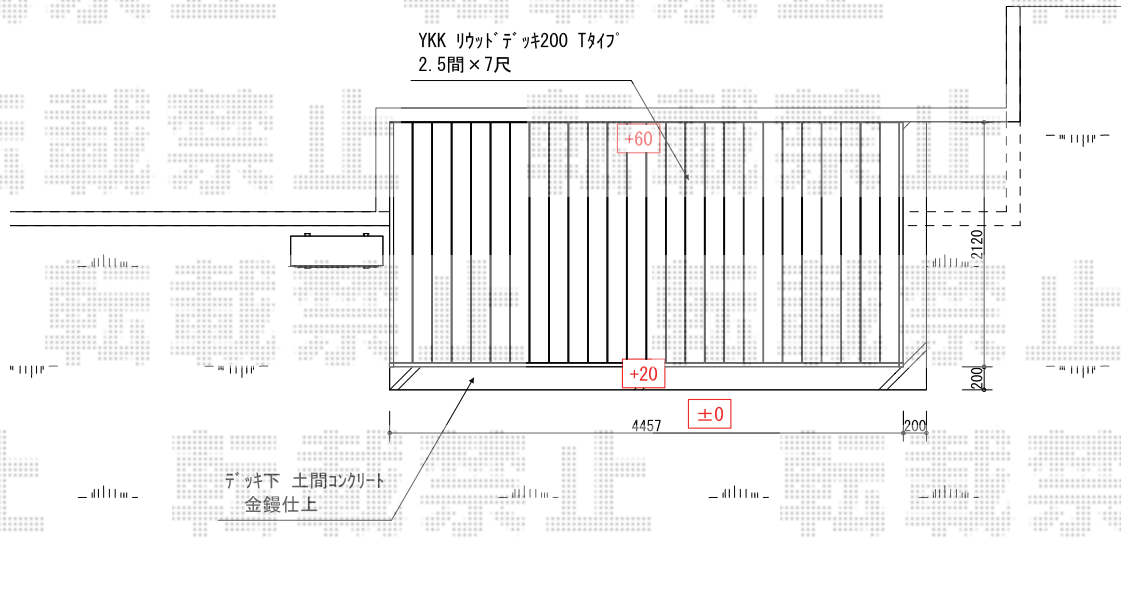

リウッドデッキ 200 単体

YKK AP リウッドデッキ 200 単体
間口=2.5間 (4,451mm)
出幅=7尺 (2,120mm)
色: 床板 レッドブラウン/束柱 カームブラック
床板: 縦貼り
束柱: Tタイプ (400~500mm)

現場状況や作図制限により概略図の内容と多少の違いが生じることがございます。
施工時は、現場優先とさせて頂きたく思いますので、お立会い頂き、
最終のご指示のほど、何卒、宜しくお願い致します。