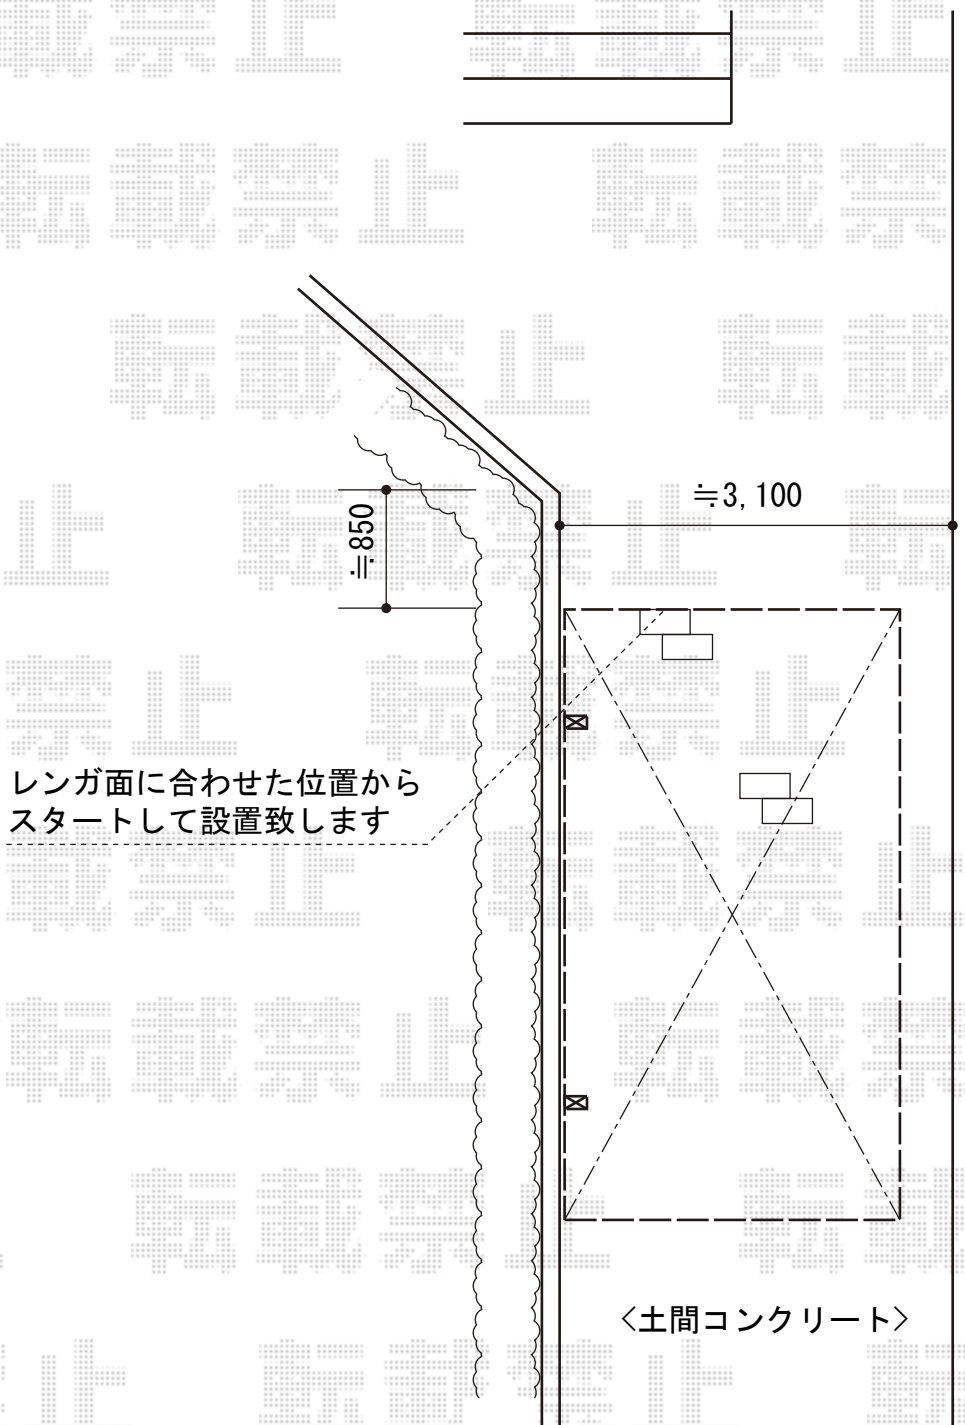

カーブポートシグマIII 積雪～30cm対応

ヨド物置 LMC-2508GL エルモ 一般型  
 間口=2,570mm 奥行=820mm  
 高さ=2,122mm 色:真珠(カシミアベージュ)  
 屋根タイプ:標準型 耐荷重タイプ:一般型  
 追加部材:アンカープレートL×4 打ち込みアンカー×4 雨樋(間口25用)×1

トステム カーブポートシグマIII 積雪～30cm対応  
 幅=2,701mm 奥行=4,980mm  
 色:シャイングレー 屋根材:ガリレポリカ(クリアマット・すりガラス調)  
 柱仕様:ロング柱23仕様(有効高 約2,300mm)

トステム 収納式物干し 標準 2本入  
 色:シャイングレー 数量:1セット

現場状況や作図制限により概略図の内容と多少の違いが生じることがございます。  
 施工時は、現場優先とさせて頂きたく思いますので、お立会い頂き、  
 最終のご指示のほど、何卒、宜しくお願い致します。

EX-SHOP  
 HTTP://WWW.EX-SHOP.NET  
 担当:吉岡