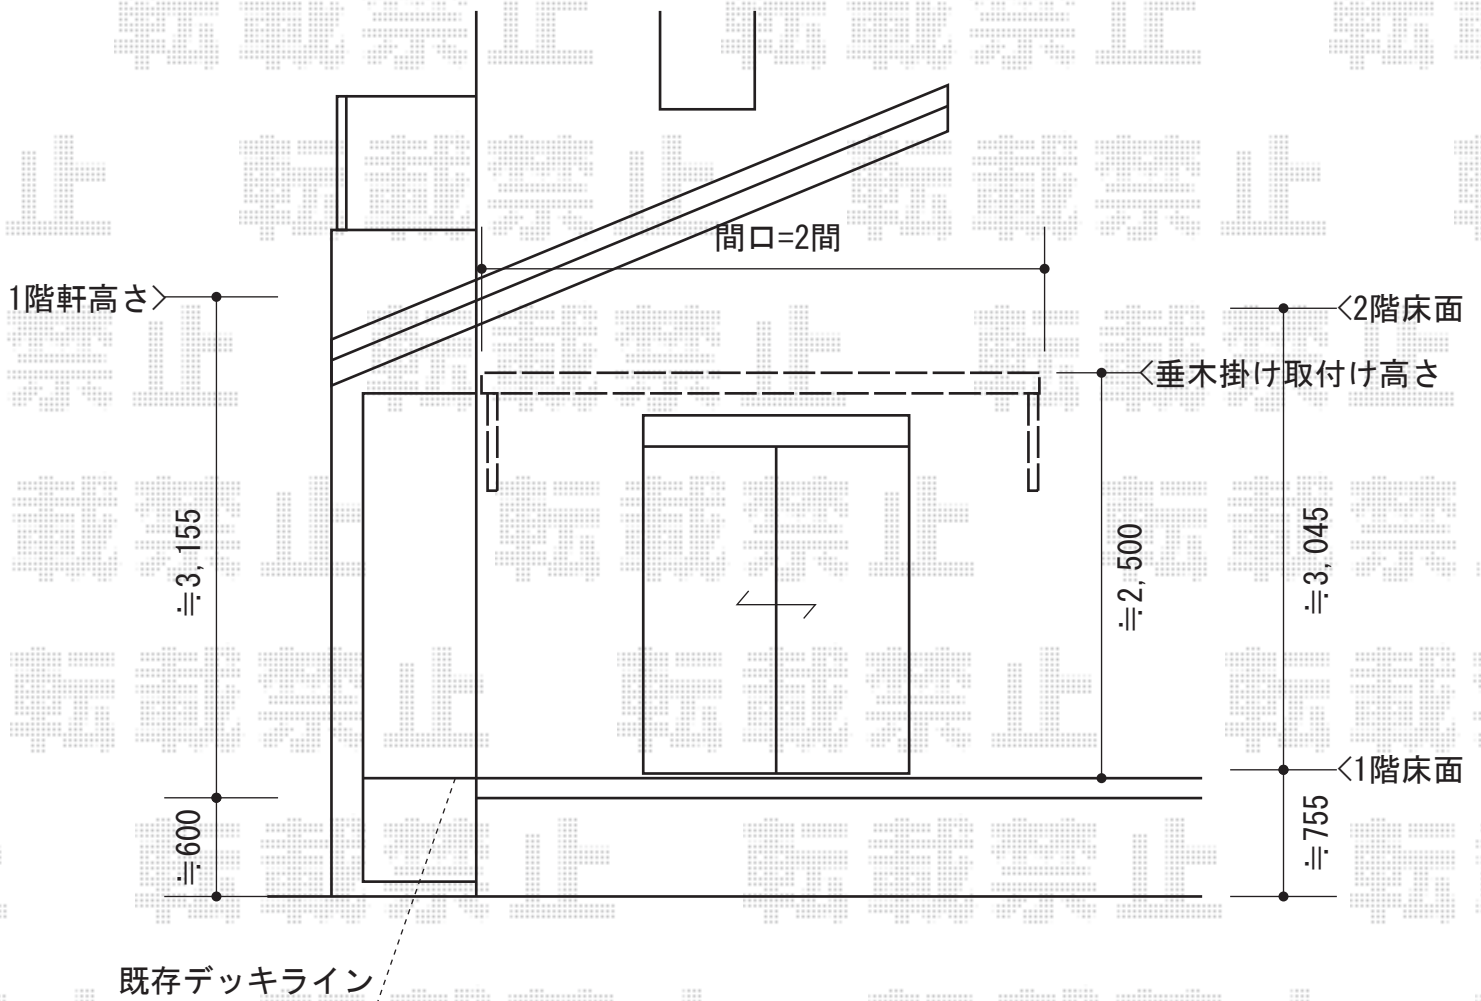

ライザーテラスII F型 ルーフタイプ 単体 積雪~20cm対応

トステム ライザーテラスII F型 ルーフタイプ 単体 積雪~20cm対応
間口=関東間2.0間 (柱芯々3,440mm 屋根幅3,660mm)

出幅=4尺 (1,185mm)

色: シャイングレー

屋根材: ポリカーボネート (ブルースモーク)

柱仕様: 柱無しタイプ

施工方法: 上止め仕様

トステム 壁付け物干し ロング 2本入

色: シャイングレー

数量: 1セット

現場状況や作図制限により概略図の内容と多少の違いが生じることがございます。
施工時は、現場優先とさせて頂きたく思いますので、お立会い頂き、
最終のご指示のほど、何卒、宜しくお願い致します。

EX-SHOP
HTTP://WWW.EX-SHOP.NET

担当: 柘田

全ての著作権は、エクスショップに帰属します。当社とのお取引目的外の使用・複製・転載禁止となっております。