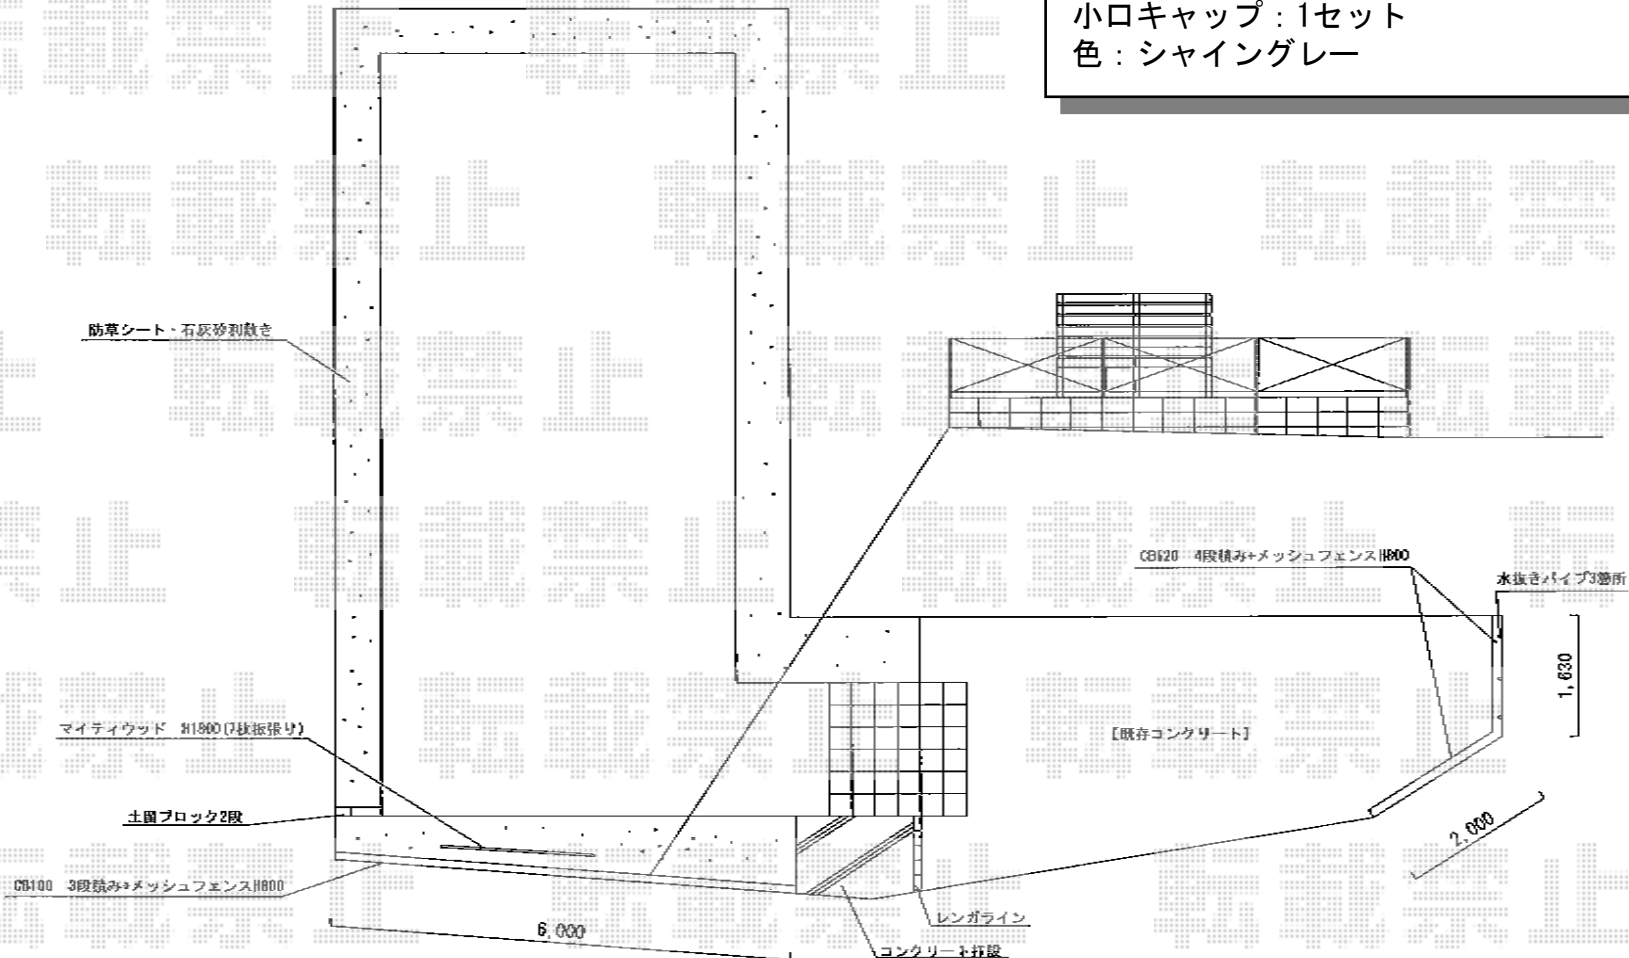

ハイグリッドフェンスUF8型

TOEX ハイグリッドフェンスUF8型
本体1枚 (W×H) = (2,000×800mm) × 5枚
スチール柱：T-8×8本
コーナー継手：1セット
小口キャップ：1セット
色：シャイングレー

現場状況や作図制限により概略図の内容と多少の違いが生じることがございます。
施工時は、現場優先とさせて頂きたく思いますので、お立会い頂き、
最終のご指示のほど、何卒、宜しくお願い致します。