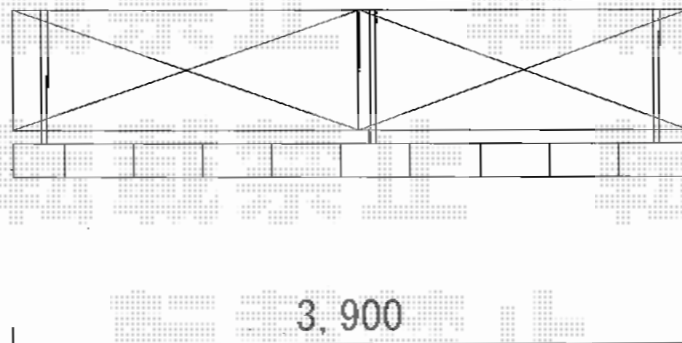

プリオR2型フェンス フリーポールタイプ

新設フェンス(本体は隣地側に設置致します)

TOEX プリオR2型フェンス フリーポールタイプ
本体1枚 (W×H) = (1,979.5×800mm) (¥17,600) × 2枚
柱仕様 : T-8 (¥3,000) × 3本
部品セットB : T-8 (¥550) × 3セット
端部キャップB : T-8 (¥550) × 1セット
色 : マイルドブラック
メーカー希望小売価格 : ¥46,400.-