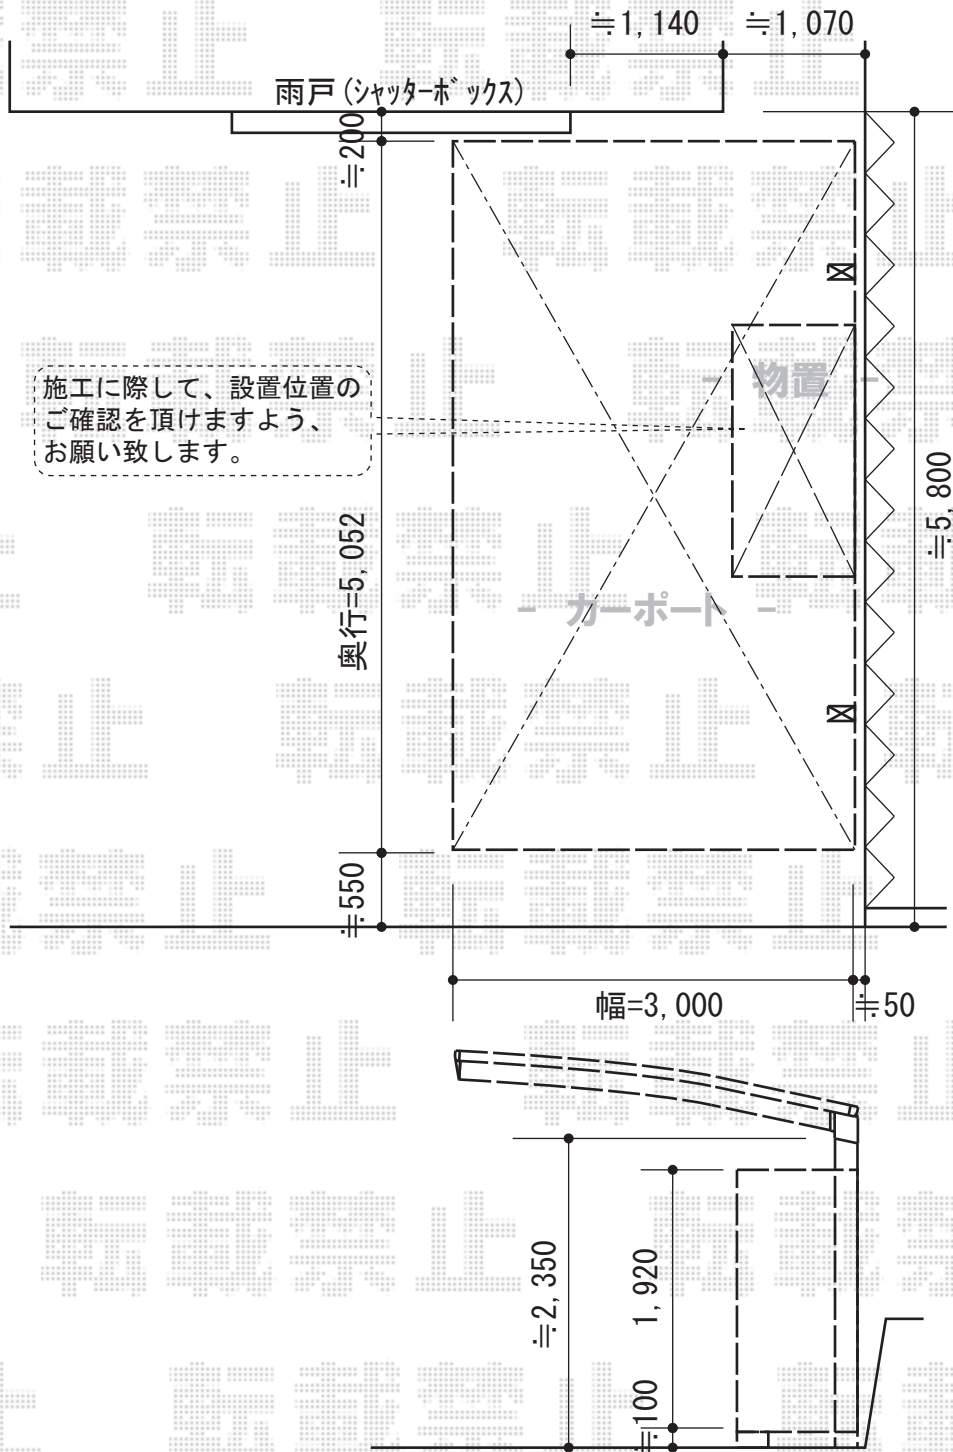

# レイナポートZ 積雪～20cm対応

YKK AP レイナポートZ 積雪～20cm対応  
 幅=3,000mm  
 奥行=5,052mm  
 色：カームブラック  
 屋根材：熱線遮断ポリカーボネート(トーマイマット)  
 柱仕様：ハイルーフ柱仕様 (有効高 約2,355mm)

稲葉物置 KMX-219E ナイソーシスター 一般型 2,100×900×1920  
 間口=2,100mm  
 奥行=900mm  
 高さ=1,920mm  
 色：ゴールド  
 屋根タイプ：標準型  
 耐荷重タイプ：一般型  
 棚タイプ：全面棚タイプ