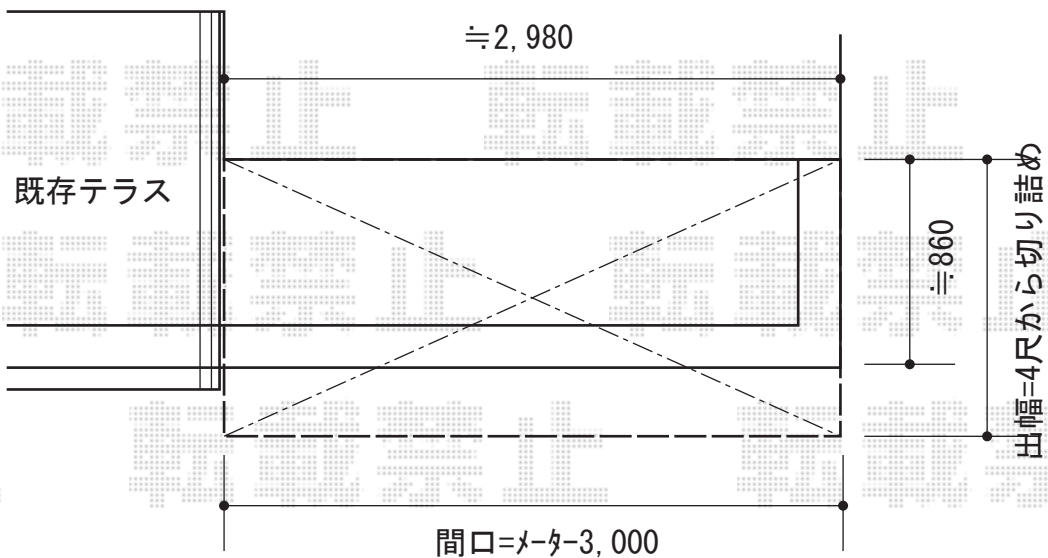

# ライザーテラスII F型 屋根タイプ 単体

トステム ライザーテラスII F型 屋根タイプ 単体  
 間口=(メ-タ-仕様)3020mm  
 出幅=4尺 (1,185mm)  
 色：シャイングレー  
 屋根材：ポリカーボネート (ブルースモーク)  
 柱仕様：柱奥行移動タイプ (柱2本)  
 施工方法：下止め仕様  
 オプション：吊り下げ物干し標準2本入

現場状況や作図制限により概略図の内容と多少の違いが生じることがございます。  
 施工時は、現場優先とさせて頂きたく思いますので、お立会い頂き、  
 最終のご指示のほど、何卒、宜しくお願い致します。