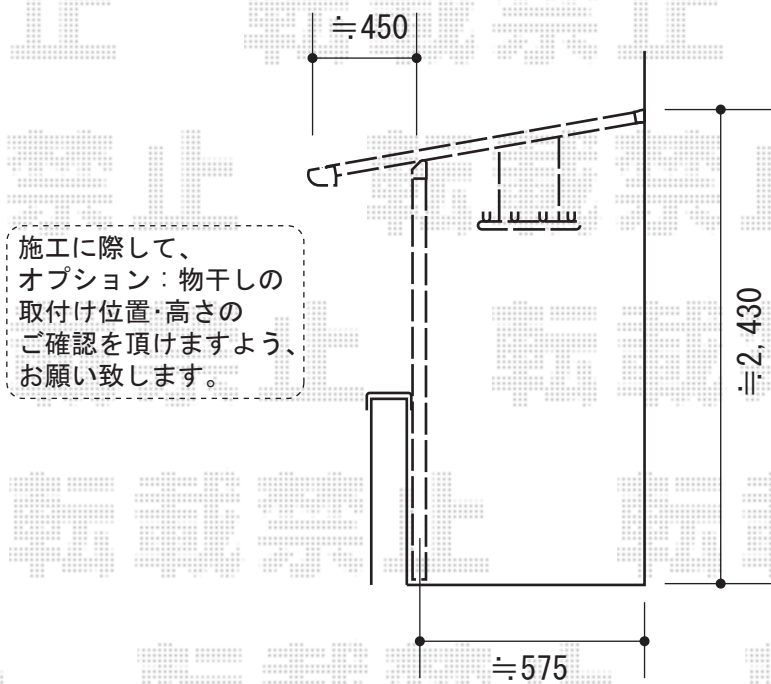

# ライザーテラスII F型 屋根タイプ 単体

トステム ライザーテラスII F型 屋根タイプ 単体  
 間口=(メ-タ-仕様)3020mm  
 出幅=4尺 (1,185mm)  
 色：シャイングレー  
 屋根材：ポリカーボネート (ブルースモーク)  
 柱仕様：柱奥行移動タイプ (柱2本)  
 施工方法：下止め仕様  
 オプション：吊り下げ物干し標準2本入

現場状況や作図制限により概略図の内容と多少の違いが生じることがございます。  
 施工時は、現場優先とさせて頂きたく思いますので、お立会い頂き、  
 最終のご指示のほど、何卒、宜しくお願い致します。