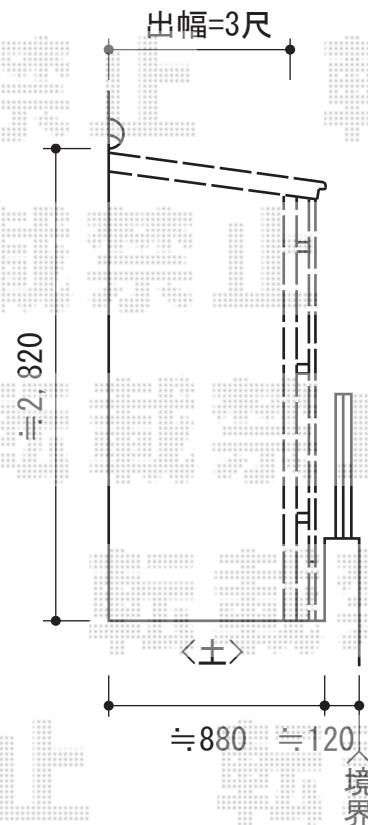

# フリーヤード オープンタイプ 積雪～20cm対応

トステム フリーヤード オープンタイプ 積雪～20cm対応  
間口=関東間3.0間 (5,510mm)  
出幅=3尺 (793mm)  
色：オータムブラウン  
屋根材：ポリカーボネート波板 (ブロンズ)  
追加部材：波板内止め部品  
追加部材：波板フック

現場状況や作図制限により概略図の内容と多少の違いが生じることがございます。  
施工時は、現場優先とさせて頂きたく思いますので、お立会い頂き、  
最終のご指示のほど、何卒、宜しくお願い致します。