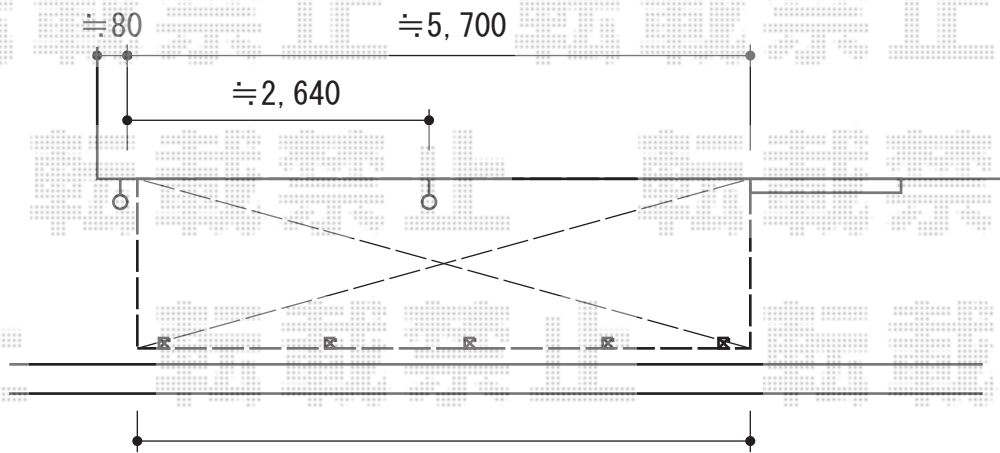

# フリーヤード オープンタイプ 積雪～20cm対応

トステム フリーヤード オープンタイプ 積雪～20cm対応  
間口=関東間3.0間 (5,510mm)  
出幅=3尺 (793mm)  
色：オータムブラウン  
屋根材：ポリカーボネート波板 (ブロンズ)  
追加部材：波板内止め部品  
追加部材：波板フック

現場状況や作図制限により概略図の内容と多少の違いが生じることがございます。  
施工時は、現場優先とさせて頂きたく思いますので、お立会い頂き、  
最終のご指示のほど、何卒、宜しくお願い致します。