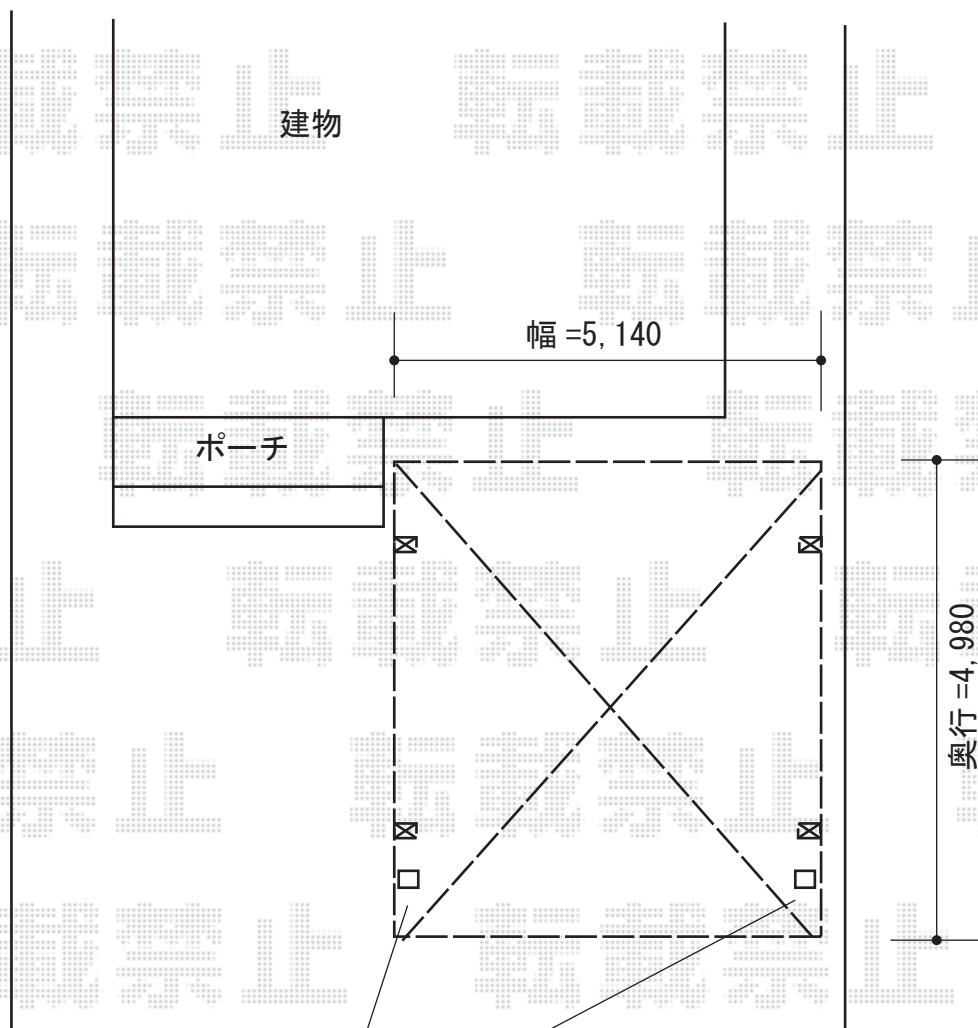

# カーブポートシグマIII ワイド 積雪～30cm対応

既存カーゲート柱

設置位置は現場あわせとなります

トステム カーブポートシグマIII ワイド 積雪～30cm対応  
幅=5,140mm  
奥行=4,980mm  
色：シャイングレー  
屋根材：熱線吸収アクアポリカーボネート（ライトブルー）  
柱仕様：ロング柱23仕様（有効高 約2,300mm）

現場状況や作図制限により概略図の内容と多少の違いが生じることがございます。  
施工時は、現場優先とさせて頂きたく思いますので、お立会い頂き、  
最終のご指示のほど、何卒、宜しくお願い致します。