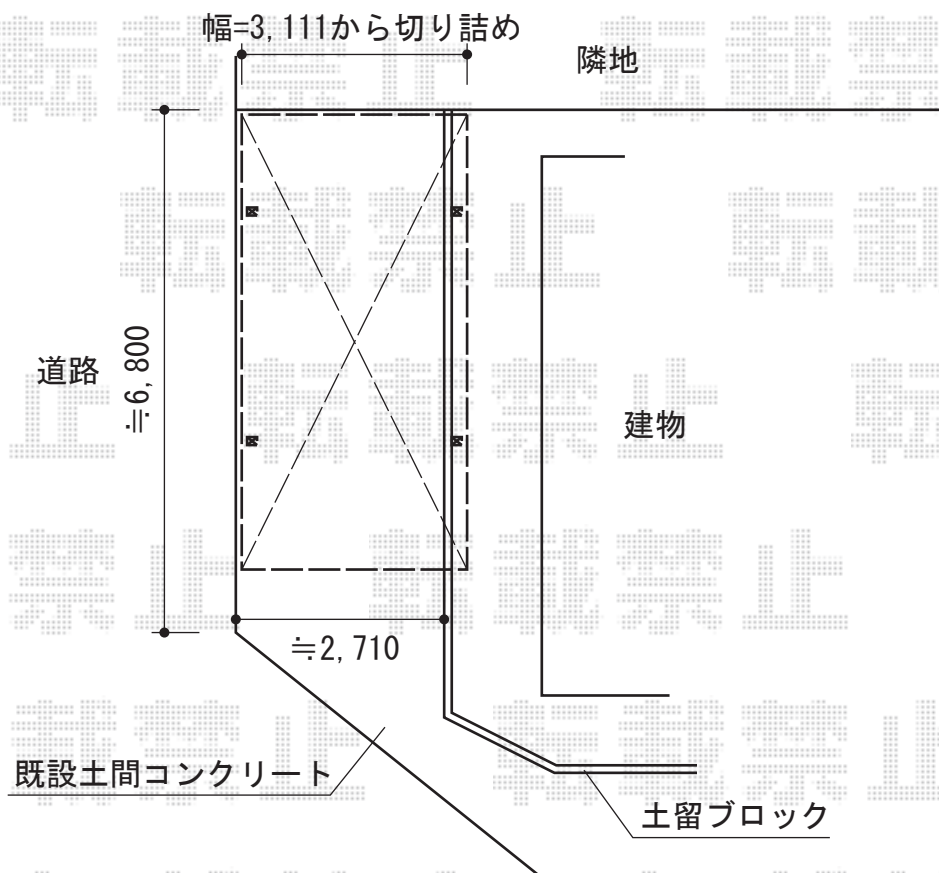

ジーポートneo 1台用 Aタイプ 角柱仕様 積雪~100cm対応

YKK AP ジーポートneo 1台用 Aタイプ 角柱仕様 積雪~100cm対応
幅=3,111mm(切り詰め有)
奥行=5,966mm
色：カームブラック
屋根材：【別途】スチール折板（ペフ無）/明かりとりポリカーボネート（W600）
柱仕様：角柱4本/標準柱（有効高 約2,355mm）
追加部材：折板補強材（長さ60用）

現場状況や作図制限により概略図の内容と多少の違いが生じることがございます。
施工時は、現場優先とさせて頂きたく思いますので、お立会い頂き、
最終のご指示のほど、何卒、宜しくお願い致します。