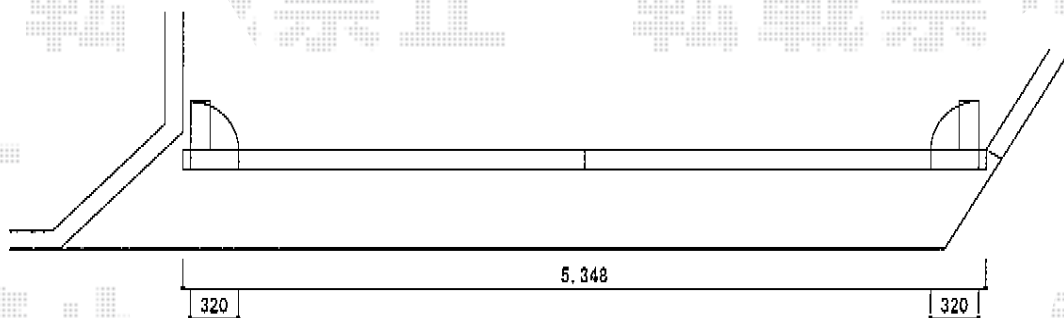

トリップゲート PB型 ノンレール 両開き 54W(27S+27M)

Value Select トリップゲート PB型 ノンレール 両開き 54W (27S+27M)
開口幅=5,248mm
全幅=5,348mm
たたみ幅=320.5mm×2
高さ=1,200mm
色：ダークブロンズ
キャスター数：4箇所
落棒数：2本

現場状況や作図制限により概略図の内容と多少の違いが生じることがございます。
施工時は、現場優先とさせて頂きたく思いますので、お立会い頂き、
最終のご指示のほど、何卒、宜しくお願い致します。