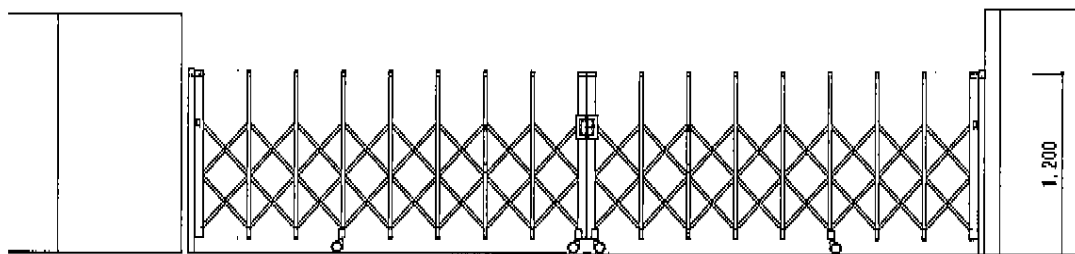

トリップゲート PB型 ノンレール 両開き 54W(27S+27M)

Value Select トリップゲート PB型 ノンレール 両開き 54W (27S+27M)
開口幅=5,248mm
全幅=5,348mm
たたみ幅=320.5mm×2
高さ=1,200mm
色：ダークブロンズ
キャスター数：4箇所
落棒数：2本

現場状況や作図制限により概略図の内容と多少の違いが生じることがございます。
施工時は、現場優先とさせて頂きたく思いますので、お立会い頂き、
最終のご指示のほど、何卒、宜しくお願い致します。