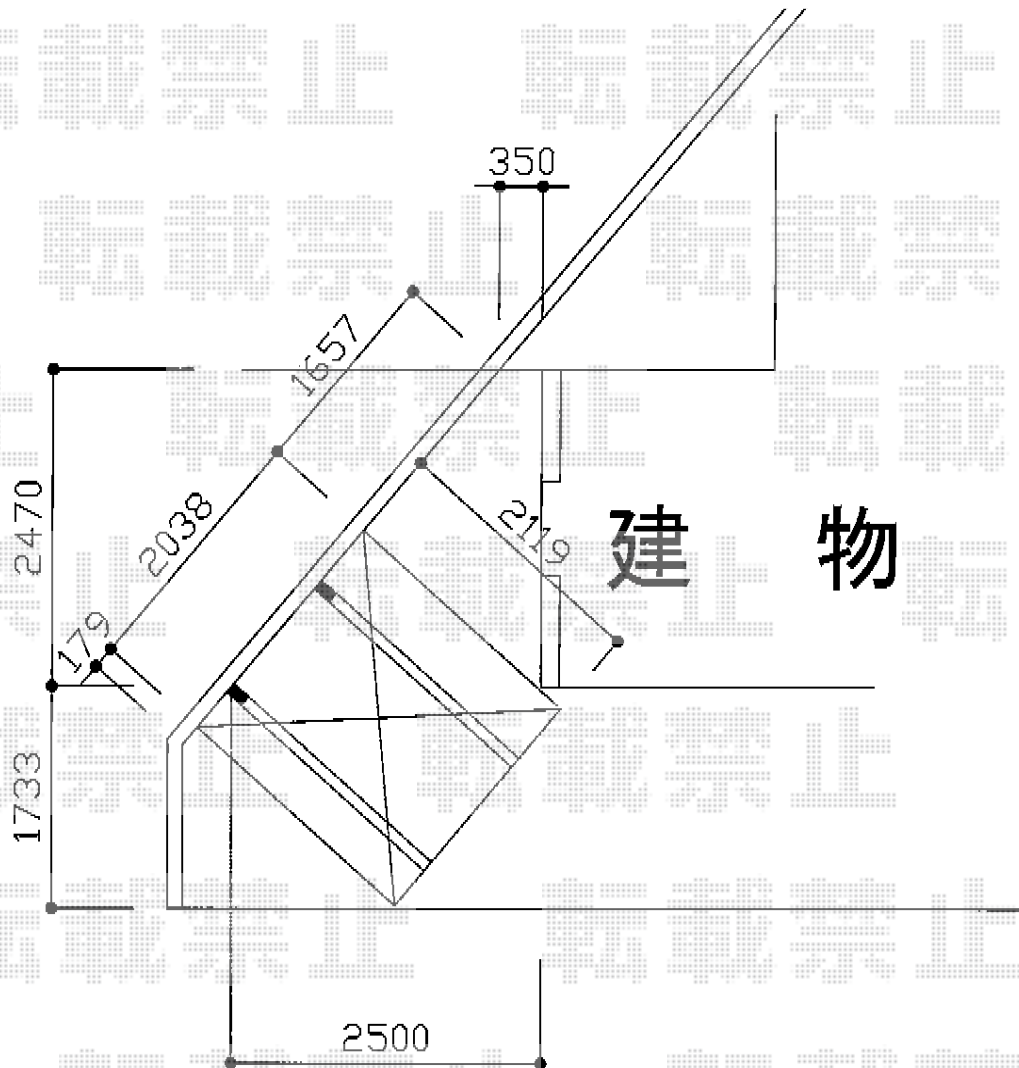

エフルージュ ミニ 積雪～20cm対応

YKK AP エフルージュ ミニ 積雪～20cm対応
幅=2,119mm
奥行=2,188mm
色：【未定】
屋根材：ポリカーボネート【色未定】
柱仕様：標準柱仕様（有効高 約2,000mm）

現場状況や作図制限により概略図の内容と多少の違いが生じることがございます。
施工時は、現場優先とさせて頂きたく思いますので、お立会い頂き、
最終のご指示のほど、何卒、宜しくお願い致します。